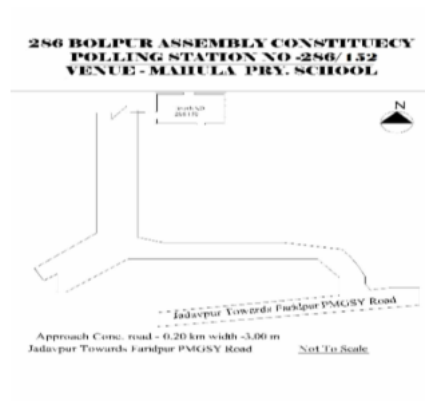

Cad View

Key MAP View