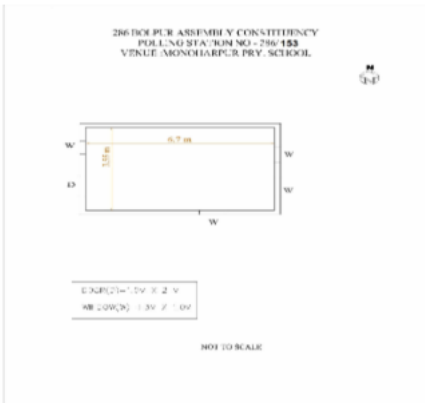

নির্বাচক নিবন্ধন আধিকারিকের স্বাক্ষর

Nazri Naksha

Google Map View

Polling Station Building Front View

Polling Station Front View

Cad View

Key MAP View

বিধানসভা নির্বাচনক্ষেত্রের নং, নাম : 286-বোলপুর
ভাগ নং, নাম : 1-গ্রাম-তাঁতবুনিমাঝিপাড়া