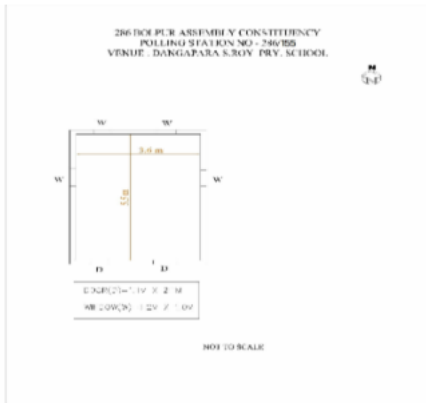

নির্বাচক নিবন্ধন আধিকারিকের স্বাক্ষর

Nazri Naksha

Google Map View

Polling Station Building Front View

Polling Station Front View

Cad View

Key MAP View

1 নাম : সূর্য কোঁড়া পিতার নাম: বিপদতারন মুদি কোঁড়া বাড়ির নং : এন000 বয়স : 21 লিঙ্গ : পুরুষ	IIX3048196 ফটো উপলব্ধ	2 নাম : মল্লিকা কোঁড়া স্বামীর নাম: খোকন কোঁড়া বাড়ির নং : ৫১ বয়স : 23 লিঙ্গ : মহিলা	IIX3067956 ফটো উপলব্ধ	3 নাম : সহদেব কোঁড়া পিতার নাম: জয় কোঁড়া বাড়ির নং : n0036 বয়স : 39 লিঙ্গ : পুরুষ	LVD2361426 ফটো উপলব্ধ
4 নাম : অনিমা কোঁড়া স্বামীর নাম: গোপাল কোঁড়া বাড়ির নং : n0119 বয়স : 33 লিঙ্গ : মহিলা	IIX2264885 ফটো উপলব্ধ	5 নাম : আরতী কোঁড়া স্বামীর নাম: বীর কোঁড়া বাড়ির নং : n0121 বয়স : 35 লিঙ্গ : মহিলা	IIX2258713 ফটো উপলব্ধ	6 নাম : নান্টু কোঁড়া পিতার নাম: মানিক কোঁড়া বাড়ির নং : N0039 বয়স : 26 লিঙ্গ : পুরুষ	IIX2272730 ফটো উপলব্ধ
7 নাম : পিঙ্কি কোঁড়া স্বামীর নাম: অজয় কোঁড়া বাড়ির নং : নং044 বয়স : 25 লিঙ্গ : মহিলা	IIX2321552 ফটো উপলব্ধ	8 নাম : শিবনাথ কোঁড়া পিতার নাম: লক্ষ্মিনারায়ন কোঁড়া বাড়ির নং : n0053 বয়স : 28 লিঙ্গ : পুরুষ	IIX2099125 ফটো উপলব্ধ	9 নাম : বাসনা কোঁড়া পিতার নাম: সন্ন্যাসী কোঁড়া বাড়ির নং : n0047 বয়স : 30 লিঙ্গ : মহিলা	IIX2099133 ফটো উপলব্ধ
10 নাম : পিন্টু কোঁড়া পিতার নাম: অর্জুন কোঁড়া বাড়ির নং : n0058 বয়স : 30 লিঙ্গ : পুরুষ	IIX2099174 ফটো উপলব্ধ	11 নাম : মামনি কোঁড়া স্বামীর নাম: হারু কোঁড়া বাড়ির নং : n0037 বয়স : 29 লিঙ্গ : মহিলা	IIX2099190 ফটো উপলব্ধ	12 নাম : প্রতিমা কোঁড়া স্বামীর নাম: নব গোপাল কোঁড়া বাড়ির নং : n0043 বয়স : 33 লিঙ্গ : মহিলা	IIX2099216 ফটো উপলব্ধ
13 নাম : বন্দনা কোঁড়া স্বামীর নাম: মানস কোঁড়া বাড়ির নং : n0054 বয়স : 33 লিঙ্গ : মহিলা	IIX2099224 ফটো উপলব্ধ	14 নাম : মধুমিতা কোঁড়া স্বামীর নাম: বৈদ্যনাথ কোঁড়া বাড়ির নং : n0038 বয়স : 32 লিঙ্গ : মহিলা	IIX2099240 ফটো উপলব্ধ	15 নাম : পিঙ্কি কোঁড়া স্বামীর নাম: শ্যামল কোঁড়া বাড়ির নং : n0035 বয়স : 29 লিঙ্গ : মহিলা	IIX2099257 ফটো উপলব্ধ
16 নাম : জয় কোঁড়া পিতার নাম: বাবলু কোঁড়া বাড়ির নং : নং0034 বয়স : 24 লিঙ্গ : পুরুষ	IIX2774503 ফটো উপলব্ধ	17 নাম : সুদেব কোঁড়া পিতার নাম: আনন্দ কোঁড়া বাড়ির নং : নং0055 বয়স : 24 লিঙ্গ : পুরুষ	IIX2774099 ফটো উপলব্ধ	18 নাম : অভিজিৎ কোঁড়া পিতার নাম: ভীম কোঁড়া বাড়ির নং : নং0043 বয়স : 24 লিঙ্গ : পুরুষ	IIX2774271 ফটো উপলব্ধ
19 নাম : রিনা কোঁড়া স্বামীর নাম: বাপি কোঁড়া বাড়ির নং : নং0101 বয়স : 24 লিঙ্গ : মহিলা	IIX2774404 ফটো উপলব্ধ	20 নাম : শ্রাবণী কোঁড়া স্বামীর নাম: বাবলু কোঁড়া বাড়ির নং : নং045 বয়স : 25 লিঙ্গ : মহিলা	IIX2333441 ফটো উপলব্ধ	21 নাম : উষা কোঁড়া পিতার নাম: লক্ষ্মী কোঁড়া বাড়ির নং : এন0047 বয়স : 25 লিঙ্গ : মহিলা	IIX2358877 ফটো উপলব্ধ
22 নাম : দশরথ কোঁড়া পিতার নাম: হরিপদ কোঁড়া বাড়ির নং : এন0038 বয়স : 23 লিঙ্গ : পুরুষ	IIX2852903 ফটো উপলব্ধ	23 নাম : সন্ন্যাসী কোঁড়া পিতার নাম: কালো কোঁড়া বাড়ির নং : n0047 বয়স : 70 লিঙ্গ : পুরুষ	IIX2551695 ফটো উপলব্ধ	24 নাম : সুমন কোঁড়া পিতার নাম: মহাদেব কোঁড়া বাড়ির নং : এন0036 বয়স : 23 লিঙ্গ : পুরুষ	IIX2927473 ফটো উপলব্ধ
25 নাম : কার্তিক কোঁড়া পিতার নাম: বাবলু কোঁড়া বাড়ির নং : এন0034 বয়স : 22 লিঙ্গ : মহিলা	IIX2927481 ফটো উপলব্ধ	26 নাম : উর্মিলা কোঁড়া পিতার নাম: চণ্ডী কোঁড়া বাড়ির নং : এন0037 বয়স : 23 লিঙ্গ : মহিলা	IIX2927499 ফটো উপলব্ধ	27 নাম : চুমকি কোঁড়া স্বামীর নাম: নান্টু কোঁড়া বাড়ির নং : এন0039 বয়স : 23 লিঙ্গ : মহিলা	IIX2927507 ফটো উপলব্ধ
28 নাম : দ্বিজপদ কোঁড়া পিতার নাম: দুর্কড়ি কোঁড়া বাড়ির নং : n0034 বয়স : 39 লিঙ্গ : পুরুষ	IIX1742998 ফটো উপলব্ধ	29 নাম : কালিমা কোঁড়া পিতার নাম: দুর্কড়ি কোঁড়া বাড়ির নং : n0034 বয়স : 46 লিঙ্গ : পুরুষ	LVD1309384 ফটো উপলব্ধ	30 নাম : পার্বতী কোঁড়া স্বামীর নাম: দুর্কড়ি কোঁড়া বাড়ির নং : n0034 বয়স : 59 লিঙ্গ : মহিলা	WB/41/284/033034 ফটো উপলব্ধ