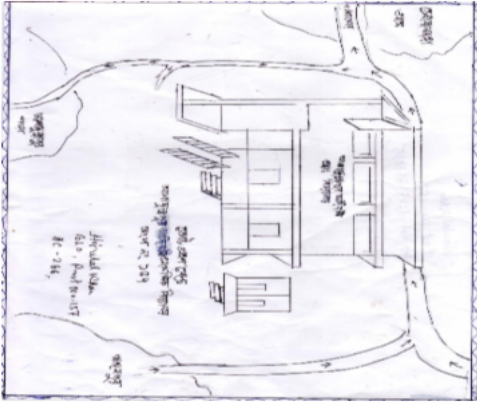

Nazri Naksha