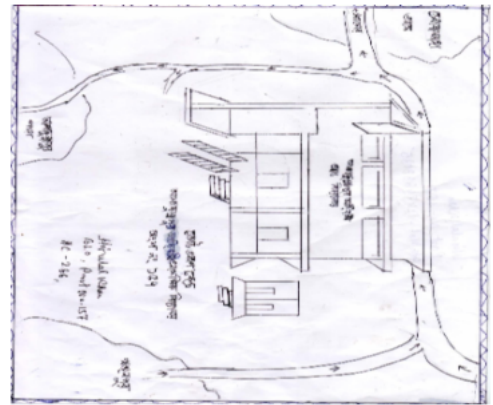

নির্বাচক নিবন্ধন আধিকারিকের স্বাক্ষর

Nazri Naksha

Google Map View

Polling Station Building Front View

Polling Station Front View

Cad View

Key MAP View

1 নাম : সাধন ঘোষ পিতার নাম: বিধুভূষণ ঘোষ বাড়ির নং : n0191 বয়স : 52 লিঙ্গ : পুরুষ	IIX2553410 ফটো উপলব্ধ	2 নাম : সেফালী স্বামীর নাম: বিধুভূষণ ঘোষ বাড়ির নং : n0191 বয়স : 80 লিঙ্গ : মহিলা	IIX2553436 ফটো উপলব্ধ	3 নাম : শ্রাবণী ঘোষ স্বামীর নাম: সাধন ঘোষ বাড়ির নং : n0191 বয়স : 39 লিঙ্গ : মহিলা	LVD2361954 ফটো উপলব্ধ
4 নাম : রাজু ঘোষ পিতার নাম: সাধন ঘোষ বাড়ির নং : এন0191 বয়স : 23 লিঙ্গ : পুরুষ	IIX2854552 ফটো উপলব্ধ	5 নাম : সোনামনি হেমরম স্বামীর নাম: শিবনাথ হেমরম বাড়ির নং : এন000 বয়স : 28 লিঙ্গ : মহিলা	IIX2928133 ফটো উপলব্ধ	6 নাম : তাপস কিসকু পিতার নাম: চরন কিসকু বাড়ির নং : নং240 বয়স : 25 লিঙ্গ : পুরুষ	IIX2323269 ফটো উপলব্ধ
7 নাম : যুগল কিস্কু পিতার নাম: সবল কিস্কু বাড়ির নং : এন072 বয়স : 43 লিঙ্গ : পুরুষ	IIX2233435 ফটো উপলব্ধ	8 নাম : রতন কিস্কু পিতার নাম: মঙ্গল কিস্কু বাড়ির নং : নং0273 বয়স : 30 লিঙ্গ : পুরুষ	IIX2767374 ফটো উপলব্ধ	9 নাম : নয়ন ঘোষ পিতার নাম: সুদাম ঘোষ বাড়ির নং : এন0231 বয়স : 21 লিঙ্গ : পুরুষ	IIX3014560 ফটো উপলব্ধ
10 নাম : অর্পিতা ঘোষ পিতার নাম: অর্ধেন্দু শেখর ঘোষ বাড়ির নং : এন0186 বয়স : 21 লিঙ্গ : মহিলা	IIX3014727 ফটো উপলব্ধ	11 নাম : বুদ্ধদেব ঘোষ পিতার নাম: অভিজিৎ ঘোষ বাড়ির নং : এন0231 বয়স : 21 লিঙ্গ : পুরুষ	IIX3014578 ফটো উপলব্ধ	12 নাম : পবিত্রবালা ঘোষ স্বামীর নাম: কান্তিরাম ঘোষ বাড়ির নং : n0234 বয়স : 71 লিঙ্গ : মহিলা	WB/41/284/036416 ফটো উপলব্ধ
13 নাম : স্বপন ঘোষ পিতার নাম: কান্তিরাম ঘোষ বাড়ির নং : n0234 বয়স : 52 লিঙ্গ : পুরুষ	WB/41/284/036462 ফটো উপলব্ধ	14 নাম : মাধবী ঘোষ স্বামীর নাম: স্বপন ঘোষ বাড়ির নং : n0234 বয়স : 41 লিঙ্গ : মহিলা	LVD1970631 ফটো উপলব্ধ	15 নাম : রিক্কু ঘোষ স্বামীর নাম: প্রশান্ত ঘোষ বাড়ির নং : n0234 বয়স : 44 লিঙ্গ : মহিলা	LVD1970649 ফটো উপলব্ধ
16 নাম : সুমন ঘোষ পিতার নাম: জ্ঞানেন্দ্র নাথ ঘোষ বাড়ির নং : n0237 বয়স : 33 লিঙ্গ : পুরুষ	IIX1565241 ফটো উপলব্ধ	17 নাম : রূপালী ঘোষ স্বামীর নাম: নিত্যরঞ্জন ঘোষ বাড়ির নং : n0197 বয়স : 47 লিঙ্গ : মহিলা	LVD1232495 ফটো উপলব্ধ	18 নাম : সত্যরঞ্জন ঘোষ পিতার নাম: শরৎচন্দ্র ঘোষ বাড়ির নং : n0198 বয়স : 60 লিঙ্গ : পুরুষ	WB/41/284/036381 ফটো উপলব্ধ
19 নাম : শ্রীকান্ত ঘোষ পিতার নাম: রমানাথ ঘোষ বাড়ির নং : n0231 বয়স : 55 লিঙ্গ : পুরুষ	WB/41/284/036438 ফটো উপলব্ধ	20 নাম : নিত্যরঞ্জন ঘোষ পিতার নাম: শরৎচন্দ্র ঘোষ বাড়ির নং : n0197 বয়স : 54 লিঙ্গ : পুরুষ	IIX2553485 ফটো উপলব্ধ	21 নাম : পূর্ণিমা ঘোষ স্বামীর নাম: নিরঞ্জন ঘোষ বাড়ির নং : n0199 বয়স : 55 লিঙ্গ : মহিলা	IIX2553188 ফটো উপলব্ধ
22 নাম : মৌসুমী ঘোষ স্বামীর নাম: সুমন ঘোষ বাড়ির নং : খান্জনপুর বয়স : 27 লিঙ্গ : মহিলা	IIX2331098 ফটো উপলব্ধ	23 নাম : সুশান্ত ঘোষ পিতার নাম: বসন্তকুমার ঘোষ বাড়ির নং : n0209 বয়স : 56 লিঙ্গ : পুরুষ	IIX2553477 ফটো উপলব্ধ	24 নাম : মহাদেব ঘোষ পিতার নাম: সুশান্ত কুমার ঘোষ বাড়ির নং : n0200 বয়স : 27 লিঙ্গ : পুরুষ	IIX2283174 ফটো উপলব্ধ
25 নাম : অর্পিতা ঘোষ স্বামীর নাম: গোপীনাথ ঘোষ বাড়ির নং : n0438 বয়স : 30 লিঙ্গ : মহিলা	IIX2275899 ফটো উপলব্ধ	26 নাম : অর্ধেন্দু শেখর ঘোষ পিতার নাম: বিনয় ঘোষ বাড়ির নং : n0186 বয়স : 61 লিঙ্গ : পুরুষ	IIX2553394 ফটো উপলব্ধ	27 নাম : সৌরভ ঘোষ পিতার নাম: নিত্যরঞ্জন ঘোষ বাড়ির নং : এন0197 বয়স : 23 লিঙ্গ : পুরুষ	IIX2854420 ফটো উপলব্ধ
28 নাম : অমিত ঘোষ পিতার নাম: প্রশান্ত ঘোষ বাড়ির নং : এন0200 বয়স : 23 লিঙ্গ : পুরুষ	IIX2854412 ফটো উপলব্ধ	29 নাম : সোমারানি ঘোষ পিতার নাম: স্বপন ঘোষ বাড়ির নং : এন0234 বয়স : 23 লিঙ্গ : মহিলা	IIX2854479 ফটো উপলব্ধ	30 নাম : কনিকা মন্ডল পিতার নাম: বলরাম মন্ডল বাড়ির নং : এন0207 বয়স : 31 লিঙ্গ : মহিলা	AEM1987833 ফটো উপলব্ধ