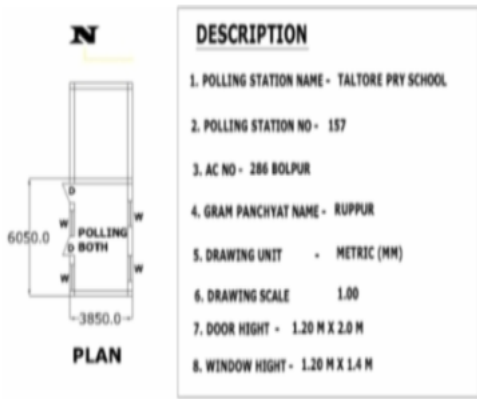

নির্বাচক নিবন্ধন আধিকারিকের স্বাক্ষর

Nazri Naksha

Google Map View

Polling Station Building Front View

Polling Station Front View

Cad View

Key MAP View

1 নাম : সাধন ঘোষ পিতার নাম: বিধুভূষণ ঘোষ বাড়ির নং : n0191 বয়স : 52 লিঙ্গ : পুরুষ	IIX2553410 ফটো উপলব্ধ	2 নাম : সেফালী স্বামীর নাম: বিধুভূষণ ঘোষ বাড়ির নং : n0191 বয়স : 80 লিঙ্গ : মহিলা	IIX2553436 ফটো উপলব্ধ	3 নাম : শ্রাবণী ঘোষ স্বামীর নাম: সাধন ঘোষ বাড়ির নং : n0191 বয়স : 39 লিঙ্গ : মহিলা	LVD2361954 ফটো উপলব্ধ
4 নাম : রাজু ঘোষ পিতার নাম: সাধন ঘোষ বাড়ির নং : এন0191 বয়স : 23 লিঙ্গ : পুরুষ	IIX2854552 ফটো উপলব্ধ	5 নাম : সোনামনি হেমরম স্বামীর নাম: শিবনাথ হেমরম বাড়ির নং : এন000 বয়স : 28 লিঙ্গ : মহিলা	IIX2928133 ফটো উপলব্ধ	6 নাম : তাপস কিসকু পিতার নাম: চরন কিসকু বাড়ির নং : নং240 বয়স : 25 লিঙ্গ : পুরুষ	IIX2323269 ফটো উপলব্ধ
7 নাম : যুগল কিস্কু পিতার নাম: সবল কিস্কু বাড়ির নং : এন072 বয়স : 43 লিঙ্গ : পুরুষ	IIX2233435 ফটো উপলব্ধ	8 নাম : রতন কিস্কু পিতার নাম: মঙ্গল কিস্কু বাড়ির নং : নং0273 বয়স : 30 লিঙ্গ : পুরুষ	IIX2767374 ফটো উপলব্ধ	9 নাম : নয়ন ঘোষ পিতার নাম: সুদাম ঘোষ বাড়ির নং : এন0231 বয়স : 21 লিঙ্গ : পুরুষ	IIX3014560 ফটো উপলব্ধ
10 নাম : অর্পিতা ঘোষ পিতার নাম: অর্ধেন্দু শেখর ঘোষ বাড়ির নং : এন0186 বয়স : 21 লিঙ্গ : মহিলা	IIX3014727 ফটো উপলব্ধ	11 নাম : বুদ্ধদেব ঘোষ পিতার নাম: অভিজিৎ ঘোষ বাড়ির নং : এন0231 বয়স : 21 লিঙ্গ : পুরুষ	IIX3014578 ফটো উপলব্ধ	12 নাম : পবিত্রবালা ঘোষ স্বামীর নাম: কান্তিরাম ঘোষ বাড়ির নং : n0234 বয়স : 71 লিঙ্গ : মহিলা	WB/41/284/036416 ফটো উপলব্ধ
13 নাম : স্বপন ঘোষ পিতার নাম: কান্তিরাম ঘোষ বাড়ির নং : n0234 বয়স : 52 লিঙ্গ : পুরুষ	WB/41/284/036462 ফটো উপলব্ধ	14 নাম : মাধবী ঘোষ স্বামীর নাম: স্বপন ঘোষ বাড়ির নং : n0234 বয়স : 41 লিঙ্গ : মহিলা	LVD1970631 ফটো উপলব্ধ	15 নাম : রিক্কু ঘোষ স্বামীর নাম: প্রশান্ত ঘোষ বাড়ির নং : n0234 বয়স : 44 লিঙ্গ : মহিলা	LVD1970649 ফটো উপলব্ধ
16 নাম : সুমন ঘোষ পিতার নাম: জ্ঞানেন্দ্র নাথ ঘোষ বাড়ির নং : n0237 বয়স : 33 লিঙ্গ : পুরুষ	IIX1565241 ফটো উপলব্ধ	17 নাম : রূপালী ঘোষ স্বামীর নাম: নিত্যরঞ্জন ঘোষ বাড়ির নং : n0197 বয়স : 47 লিঙ্গ : মহিলা	LVD1232495 ফটো উপলব্ধ	18 নাম : সত্যরঞ্জন ঘোষ পিতার নাম: শরৎচন্দ্র ঘোষ বাড়ির নং : n0198 বয়স : 60 লিঙ্গ : পুরুষ	WB/41/284/036381 ফটো উপলব্ধ
19 নাম : শ্রীকান্ত ঘোষ পিতার নাম: রমানাথ ঘোষ বাড়ির নং : n0231 বয়স : 55 লিঙ্গ : পুরুষ	WB/41/284/036438 ফটো উপলব্ধ	20 নাম : নিত্যরঞ্জন ঘোষ পিতার নাম: শরৎচন্দ্র ঘোষ বাড়ির নং : n0197 বয়স : 54 লিঙ্গ : পুরুষ	IIX2553485 ফটো উপলব্ধ	21 নাম : পূর্ণিমা ঘোষ স্বামীর নাম: নিরঞ্জন ঘোষ বাড়ির নং : n0199 বয়স : 55 লিঙ্গ : মহিলা	IIX2553188 ফটো উপলব্ধ
22 নাম : মৌসুমী ঘোষ স্বামীর নাম: সুমন ঘোষ বাড়ির নং : খান্জনপুর বয়স : 27 লিঙ্গ : মহিলা	IIX2331098 ফটো উপলব্ধ	23 নাম : সুশান্ত ঘোষ পিতার নাম: বসন্তকুমার ঘোষ বাড়ির নং : n0209 বয়স : 56 লিঙ্গ : পুরুষ	IIX2553477 ফটো উপলব্ধ	24 নাম : মহাদেব ঘোষ পিতার নাম: সুশান্ত কুমার ঘোষ বাড়ির নং : n0200 বয়স : 27 লিঙ্গ : পুরুষ	IIX2283174 ফটো উপলব্ধ
25 নাম : অর্পিতা ঘোষ স্বামীর নাম: গোপীনাথ ঘোষ বাড়ির নং : n0438 বয়স : 30 লিঙ্গ : মহিলা	IIX2275899 ফটো উপলব্ধ	26 নাম : অর্ধেন্দু শেখর ঘোষ পিতার নাম: বিনয় ঘোষ বাড়ির নং : n0186 বয়স : 61 লিঙ্গ : পুরুষ	IIX2553394 ফটো উপলব্ধ	27 নাম : সৌরভ ঘোষ পিতার নাম: নিত্যরঞ্জন ঘোষ বাড়ির নং : এন0197 বয়স : 23 লিঙ্গ : পুরুষ	IIX2854420 ফটো উপলব্ধ
28 নাম : অমিত ঘোষ পিতার নাম: প্রশান্ত ঘোষ বাড়ির নং : এন0200 বয়স : 23 লিঙ্গ : পুরুষ	IIX2854412 ফটো উপলব্ধ	29 নাম : সোমারানি ঘোষ পিতার নাম: স্বপন ঘোষ বাড়ির নং : এন0234 বয়স : 23 লিঙ্গ : মহিলা	IIX2854479 ফটো উপলব্ধ	30 নাম : কনিকা মন্ডল পিতার নাম: বলরাম মন্ডল বাড়ির নং : এন0207 বয়স : 31 লিঙ্গ : মহিলা	AEM1987833 ফটো উপলব্ধ