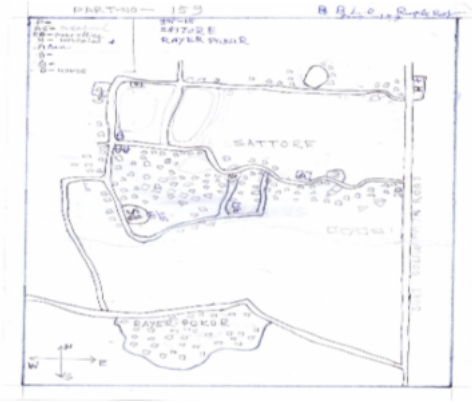

নির্বাচক নিবন্ধন আধিকারিকের স্বাক্ষর

Nazri Naksha

Google Map View

Polling Station Building Front View

Polling Station Front View

Cad View

Key MAP View

বিধানসভা নির্বাচনক্ষেত্রের নং, নাম : 286-বোলপুর  
ভাগ নং, নাম : 1-গ্রাম-সান্তোর (দ:-প:-)