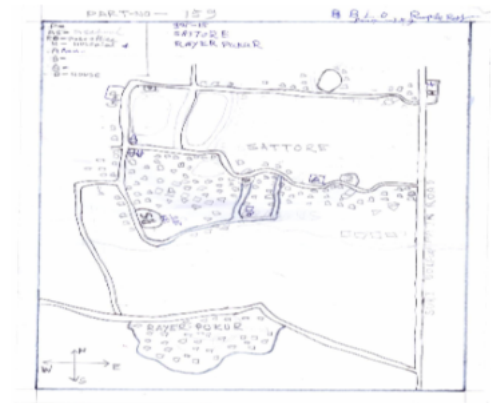

নির্বাচক নিবন্ধন আধিকারিকের স্বাক্ষর

Nazri Naksha

Google Map View

Polling Station Building Front View

Polling Station Front View

Cad View

Key MAP View

বিধানসভা নির্বাচনক্ষেত্রের নং, নাম : 286-বোলপুর  
ভাগ নং, নাম : 1-গ্রাম-সান্তোর (দ:-প:-)