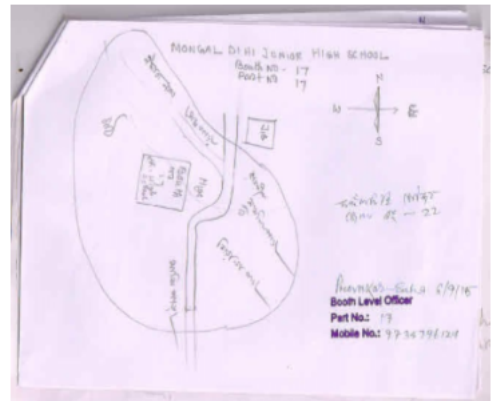

নির্বাচক নিবন্ধন আধিকারিকের স্বাক্ষর

Nazri Naksha

Google Map View

Polling Station Building Front View

Polling Station Front View

Cad View

Key MAP View

1 নাম : বিকাশ বাউরী পিতার নাম: গোপাল বাউরী বাড়ির নং : n0002 বয়স : 27 লিঙ্গ : পুরুষ	IIX2245488 ফটো উপলব্ধ	2 নাম : জীতেন বাউরী পিতার নাম: গোপাল বাউরী বাড়ির নং : n0002 বয়স : 34 লিঙ্গ : পুরুষ	IIX1590876 ফটো উপলব্ধ	3 নাম : আরাধনা গাঙ্গুলী (রায়) স্বামীর নাম: গদাধর গাঙ্গুলী বাড়ির নং : n0181 বয়স : 41 লিঙ্গ : মহিলা	IIX1817048 ফটো উপলব্ধ
4 নাম : মামনী রয় স্বামীর নাম: অশোক রায় বাড়ির নং : n0181 বয়স : 50 লিঙ্গ : মহিলা	IIX2560365 ফটো উপলব্ধ	5 নাম : ত্রিদীপ মুখার্জী পিতার নাম: বিভূতি প্রসন্ন মুখার্জী বাড়ির নং : n0193 বয়স : 30 লিঙ্গ : পুরুষ	IIX1816966 ফটো উপলব্ধ	6 নাম : মুক্তা মুখার্জী স্বামীর নাম: বিভূতি মুখার্জী বাড়ির নং : n0193 বয়স : 59 লিঙ্গ : মহিলা	WB/41/286/318332 ফটো উপলব্ধ
7 নাম : সাহেব রায় পিতার নাম: অশোক রায় বাড়ির নং : n0181 বয়স : 28 লিঙ্গ : পুরুষ	IIX2045144 ফটো উপলব্ধ	8 নাম : শুভেন্দু রায় পিতার নাম: অশোক রায় বাড়ির নং : 0181 বয়স : 25 লিঙ্গ : পুরুষ	IIX2344968 ফটো উপলব্ধ	9 নাম : বিভূতি প্রসন্ন মুখার্জী পিতার নাম: ধর্মদাস মুখার্জী বাড়ির নং : n0193 বয়স : 71 লিঙ্গ : পুরুষ	WB/41/286/318278 ফটো উপলব্ধ
10 নাম : অশোক রয় পিতার নাম: বিজয় রায় বাড়ির নং : n0181 বয়স : 55 লিঙ্গ : পুরুষ	IIX2560340 ফটো উপলব্ধ	11 নাম : গদাধর গাঙ্গুলী পিতার নাম: ধনেশ্বর গাঙ্গুলী বাড়ির নং : n0181 বয়স : 51 লিঙ্গ : পুরুষ	KVQ1334242 ফটো উপলব্ধ	12 নাম : শেফালী দাস স্বামীর নাম: শ্রীদাম দাস বাড়ির নং : n0130 বয়স : 61 লিঙ্গ : মহিলা	IIX2560555 ফটো উপলব্ধ
13 নাম : রুপা বাউরী বাউড়ী স্বামীর নাম: গোপাল বাউরী বাউড়ী বাড়ির নং : n0002 বয়স : 55 লিঙ্গ : মহিলা	KVQ2345643 ফটো উপলব্ধ	14 নাম : টুম্পা বাউরী স্বামীর নাম: জীতেন বাউরী বাড়ির নং : N0002 বয়স : 32 লিঙ্গ : মহিলা	IIX2702512 ফটো উপলব্ধ	15 নাম : বাসন্তী মির্ধা পিতার নাম: জিরু মির্ধা বাড়ির নং : N0000 বয়স : 34 লিঙ্গ : মহিলা	IIX2702652 ফটো উপলব্ধ
16 নাম : শ্রীদাম দাস পিতার নাম: মনোহর বাড়ির নং : n0130 বয়স : 67 লিঙ্গ : পুরুষ	IIX2560381 ফটো উপলব্ধ	17 নাম : প্রতিমা গড়াই স্বামীর নাম: বনমালী গড়াই বাড়ির নং : n0069 বয়স : 74 লিঙ্গ : মহিলা	IIX2560662 ফটো উপলব্ধ	18 নাম : সাবিত্রী বাউরী স্বামীর নাম: মহাদেব বাউরী বাড়ির নং : n0002 বয়স : 75 লিঙ্গ : মহিলা	IIX2561199 ফটো উপলব্ধ
19 নাম : গোপাল বাউরী পিতার নাম: পাকু বাউরী বাড়ির নং : n0002 বয়স : 60 লিঙ্গ : পুরুষ	IIX2561066 ফটো উপলব্ধ	20 নাম : মুনমুন গড়াই স্বামীর নাম: গোরচাঁদ গড়াই বাড়ির নং : n0069 বয়স : 34 লিঙ্গ : মহিলা	IIX1478163 ফটো উপলব্ধ	21 নাম : গোরচাঁদ গরাই পিতার নাম: বনমালি গড়াই বাড়ির নং : n0069 বয়স : 41 লিঙ্গ : পুরুষ	KVQ2343598 ফটো উপলব্ধ
22 নাম : শিবা প্রসন্ন মুখার্জী পিতার নাম: ধর্ম দাস মুখার্জী বাড়ির নং : n0193 বয়স : 66 লিঙ্গ : পুরুষ	IIX2561546 ফটো উপলব্ধ	23 নাম : গোবিন্দ বাগ্দি পিতার নাম: বৈদ্যনাথ বাগ্দি বাড়ির নং : এন0000 বয়স : 21 লিঙ্গ : পুরুষ	IIX3004850 ফটো উপলব্ধ	24 নাম : রিনারানী অঙ্কুর স্বামীর নাম: শুক্রদেব অঙ্কুর বাড়ির নং : নং বয়স : 49 লিঙ্গ : মহিলা	KVQ2342103 ফটো উপলব্ধ
25 নাম : অবধুতিকা প্রসন্ন তনুয়া আচার্য পিতার নাম: শ্রী শ্রী আনন্দ মুর্তী বাড়ির নং : N0000 বয়স : 61 লিঙ্গ : মহিলা	IIX2702777 ফটো উপলব্ধ	26 নাম : সমাপ্তি সূত্রধর স্বামীর নাম: স্বপন সূত্রধর বাড়ির নং : n0131 বয়স : 48 লিঙ্গ : মহিলা	IIX2563153 ফটো উপলব্ধ	27 নাম : কৌশিক মুখার্জী পিতার নাম: অমিত মুখার্জী বাড়ির নং : n0131 বয়স : 35 লিঙ্গ : পুরুষ	IIX1564814 ফটো উপলব্ধ
Q 28 নাম : স্বপন সূত্রধর পিতার নাম: কুড়োরাম সূত্রধর বাড়ির নং : বয়স : 56 লিঙ্গ : পুরুষ	WB/41/286/318388 ফটো উপলব্ধ	29 নাম : আদরিনী কর স্বামীর নাম: কুড়োরাম কর বাড়ির নং : n0131 বয়স : 76 লিঙ্গ : মহিলা	WB/41/286/318374 ফটো উপলব্ধ	30 নাম : মিঠু সূত্রধর স্বামীর নাম: চঞ্চল সূত্রধর বাড়ির নং : n0131 বয়স : 46 লিঙ্গ : মহিলা	KVQ1335074 ফটো উপলব্ধ