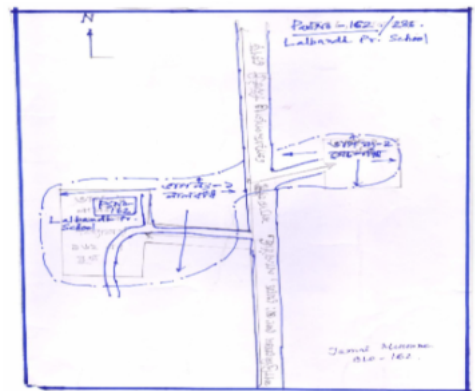

নির্বাচক নিবন্ধন আধিকারিকের স্বাক্ষর

Nazri Naksha

Google Map View

Polling Station Building Front View

Polling Station Front View

Cad View

Key MAP View

বিধানসভা নির্বাচনক্ষেত্রের নং, নাম : 286-বোলপুর
ভাগ নং, নাম : 1-গ্রাম-লালবাঁধ