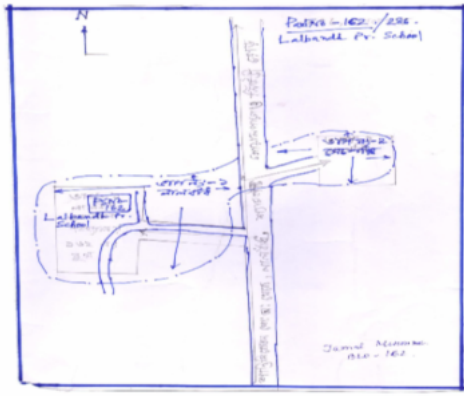

নির্বাচক তালিকা 2026 S25 পশ্চিমবঙ্গ

বিধানসভা নির্বাচনক্ষেত্রের নং, নাম ও সংরক্ষণের স্থিতি : 286 - বোলপুর (সাধারণ)		অংশ নং : 162							
বিধানসভা নির্বাচনক্ষেত্রটি যে লোকসভা নির্বাচনক্ষেত্রের / ক্ষেত্রসমূহের অন্তর্ভুক্ত তার নং, নাম ও সংরক্ষণ স্থিতি : 41 - বোলপুর (তপশীলি জাতি)									
1. সংশোধনের পূর্ণ বিবরণ									
সংশোধনের বৎসর :	2026	নির্বাচক তালিকার পরিচিতি :							
ভিত্তি তারিখ :	01-01-2026	বিশেষ নিবিড় সংশোধনী ২০২৬-এর চূড়ান্ত ভোটার তালিকা							
সংশোধনের প্রকৃতি :	বিশেষ নিবিড় সংশোধনী 2026								
প্রকাশনার তারিখ :	28-02-2026								
2. অংশ ও নির্বাচনী এলাকার পূর্ণ বিবরণ :									
অংশের ভাগ নং ও নাম :									
1-গ্রাম-লালবাঁধ		প্রধান শহর/গ্রাম : বোলপুর ওয়ার্ড : 003 থানা : শান্তিনিকেতন গ্রাম পঞ্চগায়েত : ব্লক : বোলপুর শ্রীনিকেতন মহকুমা : বোলপুর জেলা : বীরভূম পিন : 731235							
2-গ্রাম-সেচপল্লি									
3. ভোট গ্রহন কেন্দ্রের পূর্ণ বিবরণ :									
ভোট গ্রহন কেন্দ্রের নং, নাম :						ভোট গ্রহন কেন্দ্রের শ্রেণী :		গ্রামীণ	
162 - লালবাঁধ প্রাইমারী স্কুল						এই অংশে সহায়ক ভোটগ্রহন কেন্দ্রের সংখ্যা :		0	
ভোট গ্রহন কেন্দ্রের ঠিকানা :									
লালবাঁধ প্রাইমারী স্কুল, -, লালবাঁধ									
4. নির্বাচকের সংখ্যা :									
প্রথম ক্রমিক নং	শেষ ক্রমিক নং	মোট সংখ্যা							
		পুরুষ	মহিলা	তৃতীয় লিঙ্গ	মোট				
1	498	239	247	0	486				

নির্বাচক নিবন্ধন আধিকারিকের স্বাক্ষর

Nazri Naksha

Google Map View

Polling Station Building Front View

Polling Station Front View

Cad View

Key MAP View

বিধানসভা নির্বাচনক্ষেত্রের নং, নাম : 286-বোলপুর
ভাগ নং, নাম : 1-গ্রাম-লালবাঁধ