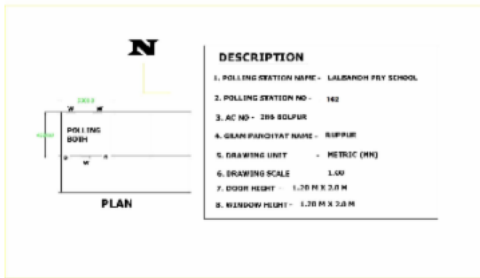

নির্বাচক নিবন্ধন আধিকারিকের স্বাক্ষর

Nazri Naksha

Google Map View

Polling Station Building Front View

Polling Station Front View

Cad View

Key MAP View

বিধানসভা নির্বাচনক্ষেত্রের নং, নাম : 286-বোলপুর
ভাগ নং, নাম : 1-গ্রাম-লালবাঁধ