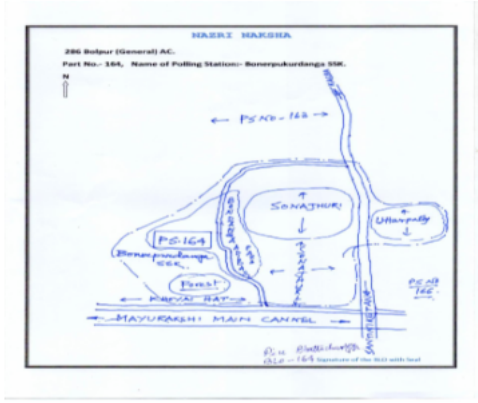

নির্বাচক তালিকা 2026 S25 পশ্চিমবঙ্গ

বিধানসভা নির্বাচনক্ষেত্রের নং, নাম ও সংরক্ষণের স্থিতি : 286 - বোলপুর (সাধারণ)		অংশ নং : 164							
বিধানসভা নির্বাচনক্ষেত্রটি যে লোকসভা নির্বাচনক্ষেত্রের / ক্ষেত্রসমূহের অন্তর্ভুক্ত তার নং, নাম ও সংরক্ষণ স্থিতি : 41 - বোলপুর (তপশীলি জাতি)									
1. সংশোধনের পূর্ণ বিবরণ									
সংশোধনের বৎসর :	2026	নির্বাচক তালিকার পরিচিতি :							
ভিত্তি তারিখ :	01-01-2026	বিশেষ নিবিড় সংশোধনী ২০২৬-এর চূড়ান্ত ভোটার তালিকা							
সংশোধনের প্রকৃতি :	বিশেষ নিবিড় সংশোধনী 2026								
প্রকাশনার তারিখ :	28-02-2026								
2. অংশ ও নির্বাচনী এলাকার পূর্ণ বিবরণ :									
অংশের ভাগ নং ও নাম :									
1-গ্রাম-কবিমোহনপুর		প্রধান শহর/গ্রাম : বোলপুর ওয়ার্ড : 001 থানা : শান্তিনিকেতন গ্রাম পঞ্চগায়েত : ব্লক : বোলপুর শ্রীনিকেতন মহকুমা : বোলপুর জেলা : বীরভূম পিন : 731235							
2-গ্রাম-বয়রাডিহি									
3. ভোট গ্রহন কেন্দ্রের পূর্ণ বিবরণ :									
ভোট গ্রহন কেন্দ্রের নং, নাম :						ভোট গ্রহন কেন্দ্রের শ্রেণী :		গ্রামীণ	
164 - বনেপুকুরডাঙ্গা এস এস কে						এই অংশে সহায়ক ভোটগ্রহন কেন্দ্রের সংখ্যা		0	
ভোট গ্রহন কেন্দ্রের ঠিকানা :						:			
বনেপুকুরডাঙ্গা এস এস কে, - , বনেপুকুরডাঙ্গা									
4. নির্বাচকের সংখ্যা :									
প্রথম ক্রমিক নং	শেষ ক্রমিক নং	মোট সংখ্যা							
		পুরুষ	মহিলা	তৃতীয় লিঙ্গ	মোট				
1	674	317	345	0	662				

নির্বাচক নিবন্ধন আধিকারিকের স্বাক্ষর

Nazri Naksha

Google Map View

Polling Station Building Front View

Polling Station Front View

Cad View

Key MAP View

PLAN