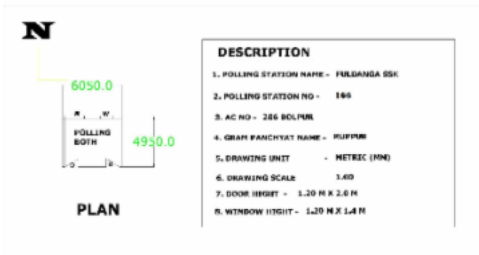

নির্বাচক নিবন্ধন আধিকারিকের স্বাক্ষর

Nazri Naksha

Google Map View

Polling Station Building Front View

Polling Station Front View

Cad View

Key MAP View

বিধানসভা নির্বাচনক্ষেত্রের নং, নাম : 286-বোলপুর
ভাগ নং, নাম : 1-গ্রাম-সুভাষপল্লী (পশ্চিম)