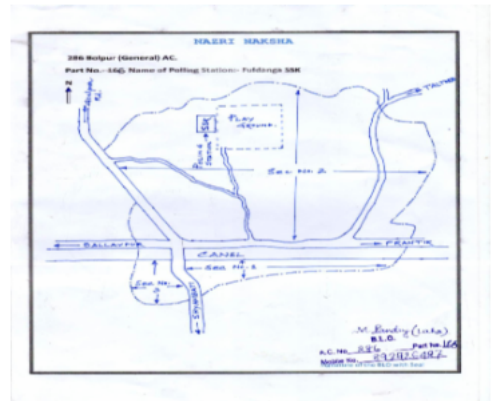

নির্বাচক নিবন্ধন আধিকারিকের স্বাক্ষর

Nazri Naksha

Google Map View

Polling Station Building Front View

Polling Station Front View

Cad View

Key MAP View

বিধানসভা নির্বাচনক্ষেত্রের নং, নাম : 286-বোলপুর
ভাগ নং, নাম : 1-গ্রাম-সুভাষপল্লী (পশ্চিম)