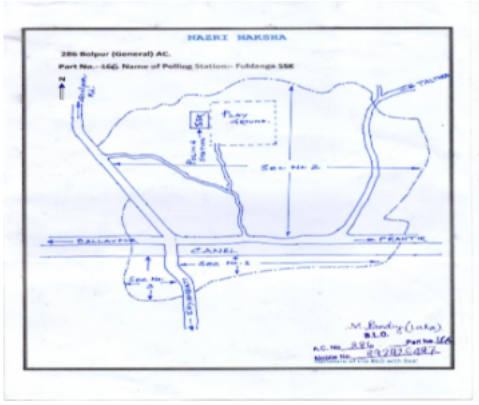

Nazri Naksha