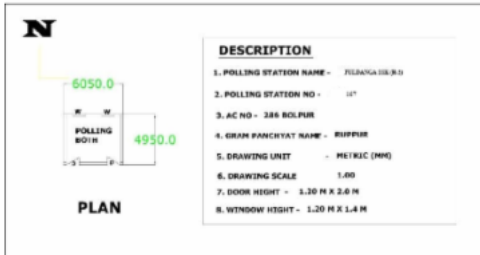

নির্বাচক নিবন্ধন আধিকারিকের স্বাক্ষর

Nazri Naksha

Google Map View

Polling Station Building Front View

Polling Station Front View

Cad View

Key MAP View

1 নাম : শ্যামল বাগ্দী পিতার নাম: হারাধন বাগ্দী বাড়ির নং : n0287 বয়স : 56 লিঙ্গ : পুরুষ	IIX2567634 ফটো উপলব্ধ	2 নাম : রীনা বাগ্দী স্বামীর নাম: শ্যামল বাগ্দী বাড়ির নং : n0286 বয়স : 52 লিঙ্গ : মহিলা	IIX2567642 ফটো উপলব্ধ	3 নাম : পুনিমা মাড়ি স্বামীর নাম: রুপলাল মাড়ি বাড়ির নং : n0533 বয়স : 26 লিঙ্গ : মহিলা	IIX2297331 ফটো উপলব্ধ
4 নাম : প্রমিলা বাগ্দী অন্যান্য: হারাধন বাগ্দী বাড়ির নং : n0289 বয়স : 71 লিঙ্গ : মহিলা	WB/41/284/375643 ফটো উপলব্ধ	5 নাম : সতেরা বিবি স্বামীর নাম: জমির আনসারী বাড়ির নং : n0308 বয়স : 70 লিঙ্গ : মহিলা	IIX1637701 ফটো উপলব্ধ	6 নাম : শুভা সিনহা (চক্রবর্তী) স্বামীর নাম: শক্তি প্রসাদ চক্রবর্তী বাড়ির নং : নং0 বয়স : 53 লিঙ্গ : মহিলা	IIX1785443 ফটো উপলব্ধ
7 নাম : বিমল বাগ্দী পিতার নাম: হারাধন বাগ্দী বাড়ির নং : n0285 বয়স : 50 লিঙ্গ : পুরুষ	IIX2838902 ফটো উপলব্ধ	8 নাম : অনিমা ঘোষ স্বামীর নাম: দীপাঙ্কন ঘোষ বাড়ির নং : এন0000 বয়স : 29 লিঙ্গ : মহিলা	IIX1998590 ফটো উপলব্ধ	9 নাম : বাপ্পা কোঁড়া পিতার নাম: রঞ্জিত কোঁড়া বাড়ির নং : নং000 বয়স : 39 লিঙ্গ : পুরুষ	IIX1198993 ফটো উপলব্ধ
10 নাম : ওয়ানপিনছন নরটিয়াং স্বামীর নাম: শান্ত দাস চৌধুরী বাড়ির নং : এন0000 বয়স : 72 লিঙ্গ : মহিলা	IIX1907310 ফটো উপলব্ধ	11 নাম : রাহুল বাগ্দী পিতার নাম: শ্যামল বাগ্দী বাড়ির নং : এন0285 বয়স : 24 লিঙ্গ : পুরুষ	IIX3023140 ফটো উপলব্ধ	12 নাম : কমলাক্ষ অধিকারী পিতার নাম: গৌর বিনোদ অধিকারী বাড়ির নং : শ্যামবাটি বয়স : 76 লিঙ্গ : পুরুষ	IIX2568046 ফটো উপলব্ধ
13 নাম : সরোজ অধিকারী পিতার নাম: কমলাক্ষ অধিকারী বাড়ির নং : n0485 বয়স : 55 লিঙ্গ : পুরুষ	LVD1878784 ফটো উপলব্ধ	14 নাম : সুলেখা অধিকারী স্বামীর নাম: কমলাক্ষ অধিকারী বাড়ির নং : n0482 বয়স : 71 লিঙ্গ : মহিলা	IIX3199213 ফটো উপলব্ধ	15 নাম : রীনা অধিকারী (চক্রবর্তী) স্বামীর নাম: সরোজ অধিকারী বাড়ির নং : n0483 বয়স : 41 লিঙ্গ : মহিলা	LVD2477917 ফটো উপলব্ধ
16 নাম : মহঃ মোতাহার আনসারি পিতার নাম: মহঃ জামাল আনসারি বাড়ির নং : n0426 বয়স : 50 লিঙ্গ : পুরুষ	LVD1950427 ফটো উপলব্ধ	17 নাম : জরিনা বিবি স্বামীর নাম: মহঃ মোতাহার আনসারি বাড়ির নং : n0426 বয়স : 36 লিঙ্গ : মহিলা	IIX1984400 ফটো উপলব্ধ	18 নাম : নাজমা খাতুন পিতার নাম: সেখ নজরুল ইসলাম বাড়ির নং : n0424 বয়স : 28 লিঙ্গ : মহিলা	IIX2103810 ফটো উপলব্ধ
19 নাম : সেখ নজরুল ইসলাম পিতার নাম: সেখ আব বক্কর বাড়ির নং : n0424 বয়স : 52 লিঙ্গ : পুরুষ	IIX2454882 ফটো উপলব্ধ	20 নাম : মনজিৎ কুমার দাস পিতার নাম: রাজ কুমার দাস বাড়ির নং : 000 বয়স : 27 লিঙ্গ : পুরুষ	IIX2385185 ফটো উপলব্ধ	21 নাম : মানিক কর্মকার পিতার নাম: ধনাই কর্মকার বাড়ির নং : n0045 বয়স : 29 লিঙ্গ : পুরুষ	IIX2103562 ফটো উপলব্ধ
22 নাম : ধনাই কর্মকার পিতার নাম: বিশ্বনাথ কর্মকার বাড়ির নং : n0045 বয়স : 56 লিঙ্গ : পুরুষ	WB/41/284/393185 ফটো উপলব্ধ	23 নাম : মেনকা কর্মকার স্বামীর নাম: ধনাই কর্মকার বাড়ির নং : n0045 বয়স : 49 লিঙ্গ : মহিলা	WB/41/284/393219 ফটো উপলব্ধ	24 নাম : শ্রীমতি কর্মকার স্বামীর নাম: রাজ কর্মকার বাড়ির নং : n0046 বয়স : 47 লিঙ্গ : মহিলা	LVD1468875 ফটো উপলব্ধ
25 নাম : আশা কর্মকার পিতার নাম: ভোলা কর্মকার বাড়ির নং : n0136 বয়স : 61 লিঙ্গ : মহিলা	WB/41/284/393334 ফটো উপলব্ধ	26 নাম : জুমান মল্লিক পিতার নাম: আলিহোসেন মল্লিক বাড়ির নং : n0136 বয়স : 56 লিঙ্গ : পুরুষ	WB/41/284/393425 ফটো উপলব্ধ	27 নাম : মমতাজ স্বামীর নাম: জুমান বাড়ির নং : n0136 বয়স : 52 লিঙ্গ : মহিলা	WB/41/284/393426 ফটো উপলব্ধ
28 নাম : অভিজিৎ কর্মকার পিতার নাম: গোপাল কর্মকার বাড়ির নং : n0136 বয়স : 43 লিঙ্গ : পুরুষ	LVD2267292 ফটো উপলব্ধ	29 নাম : ইকবাল মল্লিক পিতার নাম: জুমান মল্লিক বাড়ির নং : n0136 বয়স : 38 লিঙ্গ : পুরুষ	LVD2422871 ফটো উপলব্ধ	30 নাম : আশিক মল্লিক পিতার নাম: জুমান মল্লিক বাড়ির নং : n0136 বয়স : 36 লিঙ্গ : পুরুষ	IIX1637388 ফটো উপলব্ধ