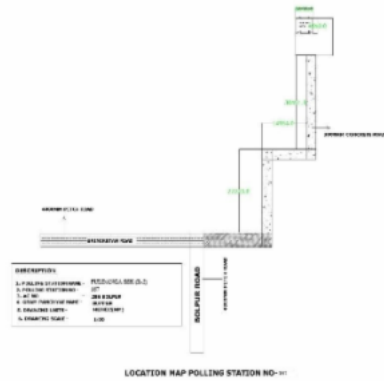

নির্বাচক নিবন্ধন আধিকারিকের স্বাক্ষর

Nazri Naksha

Google Map View

Polling Station Building Front View

Polling Station Front View

Cad View

Key MAP View

1 নাম : শ্যামল বাগ্দী পিতার নাম: হারাধন বাগ্দী বাড়ির নং : n0287 বয়স : 56 লিঙ্গ : পুরুষ	IIX2567634 ফটো উপলব্ধ	2 নাম : রীনা বাগ্দী স্বামীর নাম: শ্যামল বাগ্দী বাড়ির নং : n0286 বয়স : 52 লিঙ্গ : মহিলা	IIX2567642 ফটো উপলব্ধ	3 নাম : পুনিমা মাড়ি স্বামীর নাম: রুপলাল মাড়ি বাড়ির নং : n0533 বয়স : 26 লিঙ্গ : মহিলা	IIX2297331 ফটো উপলব্ধ
4 নাম : প্রমিলা বাগ্দী অন্যান্য: হারাধন বাগ্দী বাড়ির নং : n0289 বয়স : 71 লিঙ্গ : মহিলা	WB/41/284/375643 ফটো উপলব্ধ	5 নাম : সতেরা বিবি স্বামীর নাম: জমির আনসারী বাড়ির নং : n0308 বয়স : 70 লিঙ্গ : মহিলা	IIX1637701 ফটো উপলব্ধ	6 নাম : শুভা সিনহা (চক্রবর্তী) স্বামীর নাম: শক্তি প্রসাদ চক্রবর্তী বাড়ির নং : নং0 বয়স : 53 লিঙ্গ : মহিলা	IIX1785443 ফটো উপলব্ধ
7 নাম : বিমল বাগ্দী পিতার নাম: হারাধন বাগ্দী বাড়ির নং : n0285 বয়স : 50 লিঙ্গ : পুরুষ	IIX2838902 ফটো উপলব্ধ	8 নাম : অনিমা ঘোষ স্বামীর নাম: দীপাঙ্কন ঘোষ বাড়ির নং : এন0000 বয়স : 29 লিঙ্গ : মহিলা	IIX1998590 ফটো উপলব্ধ	9 নাম : বাপ্পা কোঁড়া পিতার নাম: রঞ্জিত কোঁড়া বাড়ির নং : নং000 বয়স : 39 লিঙ্গ : পুরুষ	IIX1198993 ফটো উপলব্ধ
10 নাম : ওয়ানপিনছন নরটিয়াং স্বামীর নাম: শান্ত দাস চৌধুরী বাড়ির নং : এন0000 বয়স : 72 লিঙ্গ : মহিলা	IIX1907310 ফটো উপলব্ধ	11 নাম : রাহুল বাগ্দী পিতার নাম: শ্যামল বাগ্দী বাড়ির নং : এন0285 বয়স : 24 লিঙ্গ : পুরুষ	IIX3023140 ফটো উপলব্ধ	12 নাম : কমলাক্ষ অধিকারী পিতার নাম: গৌর বিনোদ অধিকারী বাড়ির নং : শ্যামবাটি বয়স : 76 লিঙ্গ : পুরুষ	IIX2568046 ফটো উপলব্ধ
13 নাম : সরোজ অধিকারী পিতার নাম: কমলাক্ষ অধিকারী বাড়ির নং : n0485 বয়স : 55 লিঙ্গ : পুরুষ	LVD1878784 ফটো উপলব্ধ	14 নাম : সুলেখা অধিকারী স্বামীর নাম: কমলাক্ষ অধিকারী বাড়ির নং : n0482 বয়স : 71 লিঙ্গ : মহিলা	IIX3199213 ফটো উপলব্ধ	15 নাম : রীনা অধিকারী (চক্রবর্তী) স্বামীর নাম: সরোজ অধিকারী বাড়ির নং : n0483 বয়স : 41 লিঙ্গ : মহিলা	LVD2477917 ফটো উপলব্ধ
16 নাম : মহঃ মোতাহার আনসারি পিতার নাম: মহঃ জামাল আনসারি বাড়ির নং : n0426 বয়স : 50 লিঙ্গ : পুরুষ	LVD1950427 ফটো উপলব্ধ	17 নাম : জরিনা বিবি স্বামীর নাম: মহঃ মোতাহার আনসারি বাড়ির নং : n0426 বয়স : 36 লিঙ্গ : মহিলা	IIX1984400 ফটো উপলব্ধ	18 নাম : নাজমা খাতুন পিতার নাম: সেখ নজরুল ইসলাম বাড়ির নং : n0424 বয়স : 28 লিঙ্গ : মহিলা	IIX2103810 ফটো উপলব্ধ
19 নাম : সেখ নজরুল ইসলাম পিতার নাম: সেখ আব বক্কর বাড়ির নং : n0424 বয়স : 52 লিঙ্গ : পুরুষ	IIX2454882 ফটো উপলব্ধ	20 নাম : মনজিৎ কুমার দাস পিতার নাম: রাজ কুমার দাস বাড়ির নং : 000 বয়স : 27 লিঙ্গ : পুরুষ	IIX2385185 ফটো উপলব্ধ	21 নাম : মানিক কর্মকার পিতার নাম: ধনাই কর্মকার বাড়ির নং : n0045 বয়স : 29 লিঙ্গ : পুরুষ	IIX2103562 ফটো উপলব্ধ
22 নাম : ধনাই কর্মকার পিতার নাম: বিশ্বনাথ কর্মকার বাড়ির নং : n0045 বয়স : 56 লিঙ্গ : পুরুষ	WB/41/284/393185 ফটো উপলব্ধ	23 নাম : মেনকা কর্মকার স্বামীর নাম: ধনাই কর্মকার বাড়ির নং : n0045 বয়স : 49 লিঙ্গ : মহিলা	WB/41/284/393219 ফটো উপলব্ধ	24 নাম : শ্রীমতি কর্মকার স্বামীর নাম: রাজ কর্মকার বাড়ির নং : n0046 বয়স : 47 লিঙ্গ : মহিলা	LVD1468875 ফটো উপলব্ধ
25 নাম : আশা কর্মকার পিতার নাম: ভোলা কর্মকার বাড়ির নং : n0136 বয়স : 61 লিঙ্গ : মহিলা	WB/41/284/393334 ফটো উপলব্ধ	26 নাম : জুমান মল্লিক পিতার নাম: আলিহোসেন মল্লিক বাড়ির নং : n0136 বয়স : 56 লিঙ্গ : পুরুষ	WB/41/284/393425 ফটো উপলব্ধ	27 নাম : মমতাজ স্বামীর নাম: জুমান বাড়ির নং : n0136 বয়স : 52 লিঙ্গ : মহিলা	WB/41/284/393426 ফটো উপলব্ধ
28 নাম : অভিজিৎ কর্মকার পিতার নাম: গোপাল কর্মকার বাড়ির নং : n0136 বয়স : 43 লিঙ্গ : পুরুষ	LVD2267292 ফটো উপলব্ধ	29 নাম : ইকবাল মল্লিক পিতার নাম: জুমান মল্লিক বাড়ির নং : n0136 বয়স : 38 লিঙ্গ : পুরুষ	LVD2422871 ফটো উপলব্ধ	30 নাম : আশিক মল্লিক পিতার নাম: জুমান মল্লিক বাড়ির নং : n0136 বয়স : 36 লিঙ্গ : পুরুষ	IIX1637388 ফটো উপলব্ধ