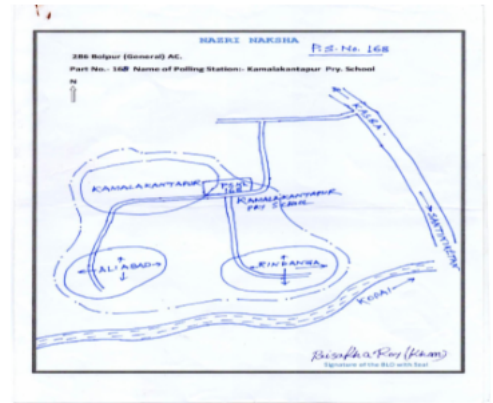

নির্বাচক নিবন্ধন আধিকারিকের স্বাক্ষর

Nazri Naksha

Google Map View

Polling Station Building Front View

Polling Station Front View

Cad View

Key MAP View

|  |                                |  |                                |  |                                |
|--|--------------------------------|--|--------------------------------|--|--------------------------------|
| 1<br>নাম : সন্ধ্যা কোঁড়া<br>স্বামীর নাম: সুকুমার কোঁড়া<br>বাড়ির নং : এন0011<br>বয়স : 36 লিঙ্গ : মহিলা      | IMW1224187<br>ফটো উপলব্ধ       | 2<br>নাম : শেফালী কোঁড়া<br>স্বামীর নাম: অবকাশ কোঁড়া<br>বাড়ির নং : নং0015<br>বয়স : 31 লিঙ্গ : মহিলা | IIX2758126<br>ফটো উপলব্ধ       | 3<br>নাম : মন্দিরা কোঁড়া<br>পিতার নাম: বাসুদেব কোঁড়া<br>বাড়ির নং : নং0004<br>বয়স : 24 লিঙ্গ : মহিলা          | IIX2757987<br>ফটো উপলব্ধ       |
| 4<br>নাম : রাকেশ কোঁড়া<br>পিতার নাম: সুনীল কোঁড়া<br>বাড়ির নং : নং0000<br>বয়স : 24 লিঙ্গ : পুরুষ            | IIX2727592<br>ফটো উপলব্ধ       | 5<br>নাম : শিবনাথ কোঁড়া<br>অন্যান্য: সুনীল কোঁড়া<br>বাড়ির নং : নং0000<br>বয়স : 24 লিঙ্গ : পুরুষ    | IIX2727618<br>ফটো উপলব্ধ       | 6<br>নাম : জগন্নাথ কোঁড়া<br>পিতার নাম: সেনাপতি কোঁড়া<br>বাড়ির নং : n0006<br>বয়স : 27 লিঙ্গ : পুরুষ           | IIX2201671<br>ফটো উপলব্ধ       |
| 7<br>নাম : তারাশংকর কোঁড়া<br>পিতার নাম: দিলীপ কোঁড়া<br>বাড়ির নং : নং016<br>বয়স : 22 লিঙ্গ : পুরুষ          | IIX2981819<br>ফটো উপলব্ধ       | 8<br>নাম : অনিমা কোঁড়া<br>স্বামীর নাম: রাজেশ কোঁড়া<br>বাড়ির নং : নং010<br>বয়স : 22 লিঙ্গ : মহিলা   | IIX2982080<br>ফটো উপলব্ধ       | 9<br>নাম : দীপারানী হেমরম কোঁড়া<br>স্বামীর নাম: সুকান্ত কোঁড়া<br>বাড়ির নং : এন0011<br>বয়স : 32 লিঙ্গ : মহিলা | UUD1436187<br>ফটো উপলব্ধ       |
| 10<br>নাম : রেণুকা কোঁড়া<br>স্বামীর নাম: কামাক্ষ কোঁড়া<br>বাড়ির নং : এন0016<br>বয়স : 34 লিঙ্গ : মহিলা      | RJR1488212<br>ফটো উপলব্ধ       | 11<br>নাম : করুণা কোঁড়া<br>স্বামীর নাম: সোমনাথ কোঁড়া<br>বাড়ির নং : এন007<br>বয়স : 21 লিঙ্গ : মহিলা | IIX3025301<br>ফটো উপলব্ধ       | 12<br>নাম : মালা কোঁড়া<br>স্বামীর নাম: জগন্নাথ কোঁড়া<br>বাড়ির নং : এন0006<br>বয়স : 24 লিঙ্গ : মহিলা          | IIX3025244<br>ফটো উপলব্ধ       |
| 13<br>নাম : কবিতা কোঁড়া<br>স্বামীর নাম: দশরথ কোঁড়া<br>বাড়ির নং : এন000<br>বয়স : 22 লিঙ্গ : মহিলা           | IIX2982098<br>ফটো উপলব্ধ       | 14<br>নাম : মাধব কোঁড়া<br>পিতার নাম: শ্যামা কোঁড়া<br>বাড়ির নং : নং069<br>বয়স : 26 লিঙ্গ : পুরুষ    | IIX2317568<br>ফটো উপলব্ধ       | 15<br>নাম : সূর্য কোঁড়া<br>পিতার নাম: নেপাল কোঁড়া<br>বাড়ির নং : নং000<br>বয়স : 26 লিঙ্গ : পুরুষ              | IIX2317618<br>ফটো উপলব্ধ       |
| 16<br>নাম : মুনি কোঁড়া<br>স্বামীর নাম: সেনাপতি কোঁড়া<br>বাড়ির নং : n0006<br>বয়স : 51 লিঙ্গ : মহিলা         | IIX2570745<br>ফটো উপলব্ধ       | 17<br>নাম : কল্পনা কোঁড়া<br>পিতার নাম: সনাত কোঁড়া<br>বাড়ির নং : নং0006<br>বয়স : 24 লিঙ্গ : মহিলা   | IIX2757920<br>ফটো উপলব্ধ       | 18<br>নাম : সোম কোঁড়া<br>পিতার নাম: তপন কোঁড়া<br>বাড়ির নং : নং0028<br>বয়স : 24 লিঙ্গ : পুরুষ                 | IIX2727964<br>ফটো উপলব্ধ       |
| 19<br>নাম : রুমকি কোঁড়া সর্দার<br>স্বামীর নাম: হেমন্ত কোঁড়া<br>বাড়ির নং : নং0000<br>বয়স : 26 লিঙ্গ : মহিলা | IIX2727832<br>ফটো উপলব্ধ       | 20<br>নাম : শরৎ কোঁড়া<br>পিতার নাম: আশীষ কোঁড়া<br>বাড়ির নং : নং0001<br>বয়স : 24 লিঙ্গ : পুরুষ      | IIX2727907<br>ফটো উপলব্ধ       | 21<br>নাম : আশীষ কোঁড়া<br>পিতার নাম: রাইমোহন কোঁড়া<br>বাড়ির নং : n0001<br>বয়স : 57 লিঙ্গ : পুরুষ             | WB/41/284/399096<br>ফটো উপলব্ধ |
| 22<br>নাম : নারায়ন কোঁড়া<br>পিতার নাম: রাধানাথ কোঁড়া<br>বাড়ির নং : n0002<br>বয়স : 61 লিঙ্গ : পুরুষ        | WB/41/284/399085<br>ফটো উপলব্ধ | 23<br>নাম : হেমন্ত কোঁড়া<br>পিতার নাম: দিলীপ কোঁড়া<br>বাড়ির নং : n0016<br>বয়স : 28 লিঙ্গ : পুরুষ   | IIX2104479<br>ফটো উপলব্ধ       | 24<br>নাম : সুরজিত কোঁড়া<br>পিতার নাম: গারায়ন কোঁড়া<br>বাড়ির নং : n0002<br>বয়স : 29 লিঙ্গ : পুরুষ           | IIX2104461<br>ফটো উপলব্ধ       |
| 25<br>নাম : মেনকা কোঁড়া<br>পিতার নাম: হারাধন কোঁড়া<br>বাড়ির নং : n0017<br>বয়স : 32 লিঙ্গ : মহিলা           | IIX2104446<br>ফটো উপলব্ধ       | 26<br>নাম : রাজেশ কোঁড়া<br>পিতার নাম: লাল কোঁড়া<br>বাড়ির নং : n0010<br>বয়স : 29 লিঙ্গ : পুরুষ      | IIX2104438<br>ফটো উপলব্ধ       | 27<br>নাম : সনৎ কোঁড়া<br>পিতার নাম: বালক কোঁড়া<br>বাড়ির নং : n0006<br>বয়স : 53 লিঙ্গ : পুরুষ                 | WB/41/284/399060<br>ফটো উপলব্ধ |
| 28<br>নাম : শান্তনা কোঁড়া<br>স্বামীর নাম: আশীষ কোঁড়া<br>বাড়ির নং : n0001<br>বয়স : 46 লিঙ্গ : মহিলা         | LVD1273069<br>ফটো উপলব্ধ       | 29<br>নাম : সেনাপতি কোঁড়া<br>পিতার নাম: বালক কোঁড়া<br>বাড়ির নং : n0006<br>বয়স : 55 লিঙ্গ : পুরুষ   | WB/41/284/399038<br>ফটো উপলব্ধ | 30<br>নাম : রাখী কোঁড়া<br>স্বামীর নাম: প্রশান্ত কোঁড়া<br>বাড়ির নং : n0005<br>বয়স : 34 লিঙ্গ : মহিলা          | IIX1524842<br>ফটো উপলব্ধ       |