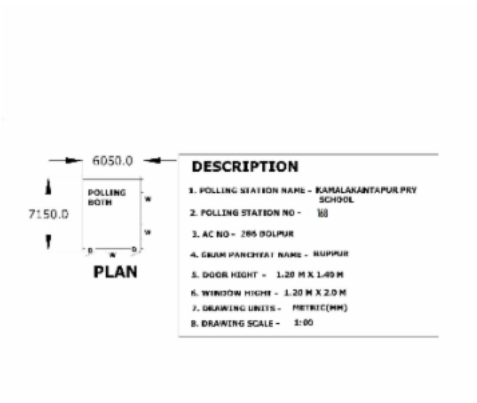

নির্বাচক নিবন্ধন আধিকারিকের স্বাক্ষর

Nazri Naksha

Google Map View

Polling Station Building Front View

Polling Station Front View

Cad View

Key MAP View

|  |                                |  |                                |  |                                |
|--|--------------------------------|--|--------------------------------|--|--------------------------------|
| 1<br>নাম : সন্ধ্যা কোঁড়া<br>স্বামীর নাম: সুকুমার কোঁড়া<br>বাড়ির নং : এন0011<br>বয়স : 36 লিঙ্গ : মহিলা      | IMW1224187<br>ফটো উপলব্ধ       | 2<br>নাম : শেফালী কোঁড়া<br>স্বামীর নাম: অবকাশ কোঁড়া<br>বাড়ির নং : নং0015<br>বয়স : 31 লিঙ্গ : মহিলা | IIX2758126<br>ফটো উপলব্ধ       | 3<br>নাম : মন্দিরা কোঁড়া<br>পিতার নাম: বাসুদেব কোঁড়া<br>বাড়ির নং : নং0004<br>বয়স : 24 লিঙ্গ : মহিলা          | IIX2757987<br>ফটো উপলব্ধ       |
| 4<br>নাম : রাকেশ কোঁড়া<br>পিতার নাম: সুনীল কোঁড়া<br>বাড়ির নং : নং0000<br>বয়স : 24 লিঙ্গ : পুরুষ            | IIX2727592<br>ফটো উপলব্ধ       | 5<br>নাম : শিবনাথ কোঁড়া<br>অন্যান্য: সুনীল কোঁড়া<br>বাড়ির নং : নং0000<br>বয়স : 24 লিঙ্গ : পুরুষ    | IIX2727618<br>ফটো উপলব্ধ       | 6<br>নাম : জগন্নাথ কোঁড়া<br>পিতার নাম: সেনাপতি কোঁড়া<br>বাড়ির নং : n0006<br>বয়স : 27 লিঙ্গ : পুরুষ           | IIX2201671<br>ফটো উপলব্ধ       |
| 7<br>নাম : তারাশংকর কোঁড়া<br>পিতার নাম: দিলীপ কোঁড়া<br>বাড়ির নং : নং016<br>বয়স : 22 লিঙ্গ : পুরুষ          | IIX2981819<br>ফটো উপলব্ধ       | 8<br>নাম : অনিমা কোঁড়া<br>স্বামীর নাম: রাজেশ কোঁড়া<br>বাড়ির নং : নং010<br>বয়স : 22 লিঙ্গ : মহিলা   | IIX2982080<br>ফটো উপলব্ধ       | 9<br>নাম : দীপারানী হেমরম কোঁড়া<br>স্বামীর নাম: সুকান্ত কোঁড়া<br>বাড়ির নং : এন0011<br>বয়স : 32 লিঙ্গ : মহিলা | UUD1436187<br>ফটো উপলব্ধ       |
| 10<br>নাম : রেণুকা কোঁড়া<br>স্বামীর নাম: কামাক্ষ কোঁড়া<br>বাড়ির নং : এন0016<br>বয়স : 34 লিঙ্গ : মহিলা      | RJR1488212<br>ফটো উপলব্ধ       | 11<br>নাম : করুণা কোঁড়া<br>স্বামীর নাম: সোমনাথ কোঁড়া<br>বাড়ির নং : এন007<br>বয়স : 21 লিঙ্গ : মহিলা | IIX3025301<br>ফটো উপলব্ধ       | 12<br>নাম : মালা কোঁড়া<br>স্বামীর নাম: জগন্নাথ কোঁড়া<br>বাড়ির নং : এন0006<br>বয়স : 24 লিঙ্গ : মহিলা          | IIX3025244<br>ফটো উপলব্ধ       |
| 13<br>নাম : কবিতা কোঁড়া<br>স্বামীর নাম: দশরথ কোঁড়া<br>বাড়ির নং : এন000<br>বয়স : 22 লিঙ্গ : মহিলা           | IIX2982098<br>ফটো উপলব্ধ       | 14<br>নাম : মাধব কোঁড়া<br>পিতার নাম: শ্যামা কোঁড়া<br>বাড়ির নং : নং069<br>বয়স : 26 লিঙ্গ : পুরুষ    | IIX2317568<br>ফটো উপলব্ধ       | 15<br>নাম : সূর্য কোঁড়া<br>পিতার নাম: নেপাল কোঁড়া<br>বাড়ির নং : নং000<br>বয়স : 26 লিঙ্গ : পুরুষ              | IIX2317618<br>ফটো উপলব্ধ       |
| 16<br>নাম : মুনি কোঁড়া<br>স্বামীর নাম: সেনাপতি কোঁড়া<br>বাড়ির নং : n0006<br>বয়স : 51 লিঙ্গ : মহিলা         | IIX2570745<br>ফটো উপলব্ধ       | 17<br>নাম : কল্পনা কোঁড়া<br>পিতার নাম: সনাত কোঁড়া<br>বাড়ির নং : নং0006<br>বয়স : 24 লিঙ্গ : মহিলা   | IIX2757920<br>ফটো উপলব্ধ       | 18<br>নাম : সোম কোঁড়া<br>পিতার নাম: তপন কোঁড়া<br>বাড়ির নং : নং0028<br>বয়স : 24 লিঙ্গ : পুরুষ                 | IIX2727964<br>ফটো উপলব্ধ       |
| 19<br>নাম : রুমকি কোঁড়া সর্দার<br>স্বামীর নাম: হেমন্ত কোঁড়া<br>বাড়ির নং : নং0000<br>বয়স : 26 লিঙ্গ : মহিলা | IIX2727832<br>ফটো উপলব্ধ       | 20<br>নাম : শরৎ কোঁড়া<br>পিতার নাম: আশীষ কোঁড়া<br>বাড়ির নং : নং0001<br>বয়স : 24 লিঙ্গ : পুরুষ      | IIX2727907<br>ফটো উপলব্ধ       | 21<br>নাম : আশীষ কোঁড়া<br>পিতার নাম: রাইমোহন কোঁড়া<br>বাড়ির নং : n0001<br>বয়স : 57 লিঙ্গ : পুরুষ             | WB/41/284/399096<br>ফটো উপলব্ধ |
| 22<br>নাম : নারায়ন কোঁড়া<br>পিতার নাম: রাধানাথ কোঁড়া<br>বাড়ির নং : n0002<br>বয়স : 61 লিঙ্গ : পুরুষ        | WB/41/284/399085<br>ফটো উপলব্ধ | 23<br>নাম : হেমন্ত কোঁড়া<br>পিতার নাম: দিলীপ কোঁড়া<br>বাড়ির নং : n0016<br>বয়স : 28 লিঙ্গ : পুরুষ   | IIX2104479<br>ফটো উপলব্ধ       | 24<br>নাম : সুরজিত কোঁড়া<br>পিতার নাম: গারায়ন কোঁড়া<br>বাড়ির নং : n0002<br>বয়স : 29 লিঙ্গ : পুরুষ           | IIX2104461<br>ফটো উপলব্ধ       |
| 25<br>নাম : মেনকা কোঁড়া<br>পিতার নাম: হারাধন কোঁড়া<br>বাড়ির নং : n0017<br>বয়স : 32 লিঙ্গ : মহিলা           | IIX2104446<br>ফটো উপলব্ধ       | 26<br>নাম : রাজেশ কোঁড়া<br>পিতার নাম: লাল কোঁড়া<br>বাড়ির নং : n0010<br>বয়স : 29 লিঙ্গ : পুরুষ      | IIX2104438<br>ফটো উপলব্ধ       | 27<br>নাম : সনৎ কোঁড়া<br>পিতার নাম: বালক কোঁড়া<br>বাড়ির নং : n0006<br>বয়স : 53 লিঙ্গ : পুরুষ                 | WB/41/284/399060<br>ফটো উপলব্ধ |
| 28<br>নাম : শান্তনা কোঁড়া<br>স্বামীর নাম: আশীষ কোঁড়া<br>বাড়ির নং : n0001<br>বয়স : 46 লিঙ্গ : মহিলা         | LVD1273069<br>ফটো উপলব্ধ       | 29<br>নাম : সেনাপতি কোঁড়া<br>পিতার নাম: বালক কোঁড়া<br>বাড়ির নং : n0006<br>বয়স : 55 লিঙ্গ : পুরুষ   | WB/41/284/399038<br>ফটো উপলব্ধ | 30<br>নাম : রাখী কোঁড়া<br>স্বামীর নাম: প্রশান্ত কোঁড়া<br>বাড়ির নং : n0005<br>বয়স : 34 লিঙ্গ : মহিলা          | IIX1524842<br>ফটো উপলব্ধ       |