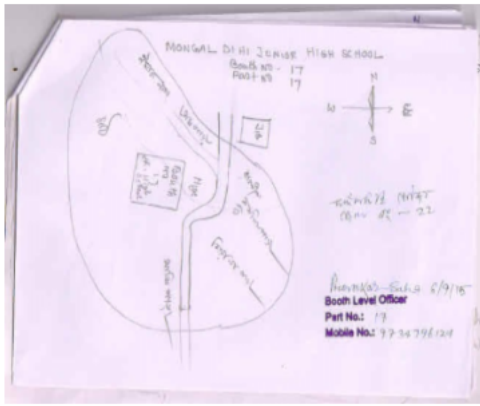

Nazri Naksha