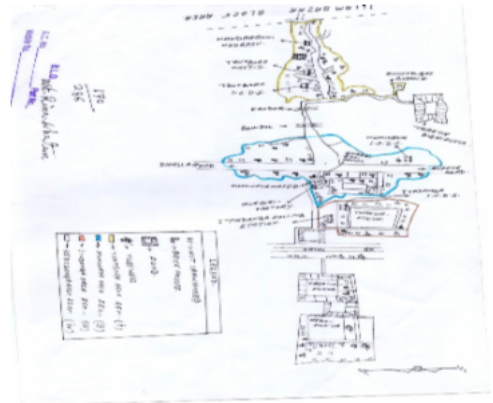

নির্বাচক তালিকা 2026 S25 পশ্চিমবঙ্গ

বিধানসভা নির্বাচনক্ষেত্রের নং, নাম ও সংরক্ষণের স্থিতি : 286 - বোলপুর (সাধারণ)		অংশ নং : 171			
বিধানসভা নির্বাচনক্ষেত্রটি যে লোকসভা নির্বাচনক্ষেত্রের / ক্ষেত্রসমূহের অন্তর্ভুক্ত তার নং, নাম ও সংরক্ষণ স্থিতি : 41 - বোলপুর (তপশীলি জাতি)					
1. সংশোধনের পূর্ণ বিবরণ					
সংশোধনের বৎসর :	2026	নির্বাচক তালিকার পরিচিতি :			
ভিত্তি তারিখ :	01-01-2026	বিশেষ নিবিড় সংশোধনী ২০২৬-এর চূড়ান্ত ভোটার তালিকা			
সংশোধনের প্রকৃতি :	বিশেষ নিবিড় সংশোধনী 2026				
প্রকাশনার তারিখ :	28-02-2026				
2. অংশ ও নির্বাচনী এলাকার পূর্ণ বিবরণ :					
অংশের ভাগ নং ও নাম :					
1-গ্রাম-তাঁতগড়ে	প্রধান শহর/গ্রাম		: রূপপুর		
2-গ্রাম-মোমিনপুর	ওয়ার্ড		:		
3-গ্রাম-ইটেডাঙ্গা	থানা		: শান্তিনিকেতন		
4-গ্রাম-হেদোডাঙ্গা	গ্রাম পঞ্চগায়েত		: রূপপুর		
	ব্লক		: বোলপুর শ্রীনিকেতন		
	মহকুমা		: বোলপুর		
	জেলা		: বীরভূম		
	পিন		: 731236		
3. ভোট গ্রহন কেন্দ্রের পূর্ণ বিবরণ :					
ভোট গ্রহন কেন্দ্রের নং, নাম :	ভোট গ্রহন কেন্দ্রের শ্রেণী :		গ্রামীণ		
171 - ইটেডাঙ্গা প্রাইমারী স্কুল	এই অংশে সহায়ক ভোটগ্রহন কেন্দ্রের সংখ্যা		0		
ভোট গ্রহন কেন্দ্রের ঠিকানা :	:				
ইটেডাঙ্গা প্রাইমারী স্কুল, -, ইটেডাঙ্গা					
4. নির্বাচকের সংখ্যা :					
প্রথম ক্রমিক নং	শেষ ক্রমিক নং	মোট সংখ্যা			
		পুরুষ	মহিলা	তৃতীয় লিঙ্গ	মোট
1	954	495	455	0	950

নির্বাচক নিবন্ধন আধিকারিকের স্বাক্ষর

Nazri Naksha

Google Map View

Polling Station Building Front View

Polling Station Front View

Cad View

Key MAP View

বিধানসভা নির্বাচনক্ষেত্রের নং, নাম : 286-বোলপুর
ভাগ নং, নাম : 1-গ্রাম-ভাঁতগড়ে