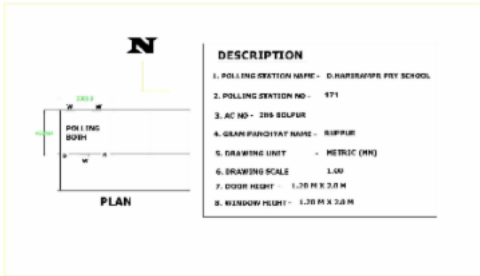

নির্বাচক নিবন্ধন আধিকারিকের স্বাক্ষর

Nazri Naksha

Google Map View

Polling Station Building Front View

Polling Station Front View

Cad View

Key MAP View

1 নাম : জাহিরউদ্দিন মিয়া পিতার নাম : নাজির মিয়া বাড়ির নং : n0014 বয়স : 35 লিঙ্গ : পুরুষ	IIX1200542 ফটো উপলব্ধ	2 নাম : রহিম মিয়া পিতার নাম : কুমুদউদ্দিন মিয়া বাড়ির নং : n0152 বয়স : 51 লিঙ্গ : পুরুষ	LVD1265065 ফটো উপলব্ধ	3 নাম : তাহিরউদ্দিন মিয়া পিতার নাম : নাজির মিয়া বাড়ির নং : nং000 বয়স : 32 লিঙ্গ : পুরুষ	IIX2324499 ফটো উপলব্ধ
4 নাম : সেফালি বিবি স্বামীর নাম : সেলিম সেখ বাড়ির নং : n0265 বয়স : 28 লিঙ্গ : মহিলা	IIX2274231 ফটো উপলব্ধ	5 নাম : উম্মে কুলসুম বিবি স্বামীর নাম : বসির উদ্দিন মিয়া বাড়ির নং : n0014 বয়স : 39 লিঙ্গ : মহিলা	IIX1639376 ফটো উপলব্ধ	6 নাম : হামিলা খাতুন পিতার নাম : হাতেম মিয়া বাড়ির নং : n0002 বয়স : 49 লিঙ্গ : মহিলা	IIX2576213 ফটো উপলব্ধ
7 নাম : বসির উদ্দিন মিয়া পিতার নাম : নাজির মিয়া বাড়ির নং : n0014 বয়স : 42 লিঙ্গ : পুরুষ	LVD2403459 ফটো উপলব্ধ	8 নাম : সাহেদুন বিবি স্বামীর নাম : নাজির মিয়া বাড়ির নং : n0014 বয়স : 61 লিঙ্গ : মহিলা	IIX2726586 ফটো উপলব্ধ	9 নাম : সাদিরন বিবি স্বামীর নাম : ইব্রাহিম মিয়া বাড়ির নং : 58 বয়স : 75 লিঙ্গ : মহিলা	IIX2104768 ফটো উপলব্ধ
10 নাম : সেখ সেলিম পিতার নাম : সেখ ইসলাম বাড়ির নং : এন0265 বয়স : 29 লিঙ্গ : পুরুষ	IIX2834331 ফটো উপলব্ধ	11 নাম : নাজির মিয়া পিতার নাম : তালেব মিয়া বাড়ির নং : n0014 বয়স : 55 লিঙ্গ : পুরুষ	IIX2929248 ফটো উপলব্ধ	12 নাম : সফিক মিয়া পিতার নাম : এরসাদ মিয়া বাড়ির নং : n0001 বয়স : 30 লিঙ্গ : পুরুষ	LVD2403442 ফটো উপলব্ধ
13 নাম : রেশমি বিবি স্বামীর নাম : সফিক মিয়া বাড়ির নং : n0001 বয়স : 45 লিঙ্গ : মহিলা	LVD2403509 ফটো উপলব্ধ	14 নাম : রোজিনা বিবি স্বামীর নাম : সেখ আজিম বাড়ির নং : n0004 বয়স : 59 লিঙ্গ : মহিলা	IIX2726693 ফটো উপলব্ধ	15 নাম : সায়ারা খাতুন স্বামীর নাম : নাজিরুল সেখ বাড়ির নং : nং0004 বয়স : 28 লিঙ্গ : মহিলা	IIX2725950 ফটো উপলব্ধ
16 নাম : সেখ নাজিরুল পিতার নাম : সেখ আজিম বাড়ির নং : n0004 বয়স : 34 লিঙ্গ : পুরুষ	IIX1639517 ফটো উপলব্ধ	17 নাম : সেখ আজিরুল পিতার নাম : সেখ আজিম বাড়ির নং : n0004 বয়স : 39 লিঙ্গ : পুরুষ	LVD2479343 ফটো উপলব্ধ	18 নাম : নিলুফা বিবি স্বামীর নাম : আজিজুল সেখ বাড়ির নং : n0004 বয়স : 34 লিঙ্গ : মহিলা	IIX1639327 ফটো উপলব্ধ
19 নাম : মনা কোঁড়া পিতার নাম : দীনবন্ধু কোঁড়া বাড়ির নং : n0004 বয়স : 56 লিঙ্গ : পুরুষ	WB/41/284/408327 ফটো উপলব্ধ	20 নাম : লক্ষণ কোঁড়া পিতার নাম : গোবিন্দ কোঁড়া বাড়ির নং : n0004 বয়স : 45 লিঙ্গ : পুরুষ	LVD1352475 ফটো উপলব্ধ	21 নাম : রেস্তোনা বেগম (বিবি) স্বামীর নাম : বাবর আলি মিয়া বাড়ির নং : n0097 বয়স : 30 লিঙ্গ : মহিলা	IIX2021590 ফটো উপলব্ধ
22 নাম : জিন্নাতুন নিসা বিবি স্বামীর নাম : জাকের আলি বাড়ির নং : n0097 বয়স : 35 লিঙ্গ : মহিলা	IIX1420447 ফটো উপলব্ধ	23 নাম : জাকের আলি পিতার নাম : ইস্তাহার মিয়া বাড়ির নং : n0097 বয়স : 44 লিঙ্গ : পুরুষ	LVD1882927 ফটো উপলব্ধ	24 নাম : সবুর আলি মিয়া পিতার নাম : ইস্তাহার মিয়া বাড়ির নং : n0097 বয়স : 42 লিঙ্গ : পুরুষ	LVD2137248 ফটো উপলব্ধ
25 নাম : বাবর আলি মিয়া পিতার নাম : ইস্তাহার মিয়া বাড়ির নং : n0097 বয়স : 40 লিঙ্গ : পুরুষ	LVD2137255 ফটো উপলব্ধ	26 নাম : টুম্পা খাতুন স্বামীর নাম : সবুর আলি মিয়া বাড়ির নং : n0097 বয়স : 33 লিঙ্গ : মহিলা	IIX1525658 ফটো উপলব্ধ	27 নাম : রওসনা বিবি স্বামীর নাম : আক্কেল আলি বাড়ির নং : n0097 বয়স : 39 লিঙ্গ : মহিলা	LVD2403632 ফটো উপলব্ধ
28 নাম : কবির আলি পিতার নাম : আক্কেল আলি বাড়ির নং : এন0097 বয়স : 23 লিঙ্গ : পুরুষ	IIX2834562 ফটো উপলব্ধ	29 নাম : আক্কেল আলি পিতার নাম : ইস্তাহার মিয়া বাড়ির নং : এন0097 বয়স : 48 লিঙ্গ : পুরুষ	LVD1882919 ফটো উপলব্ধ	30 নাম : রাজু মিয়া পিতার নাম : আমের আলি মিয়া বাড়ির নং : nং000 বয়স : 29 লিঙ্গ : পুরুষ	IIX2324408 ফটো উপলব্ধ