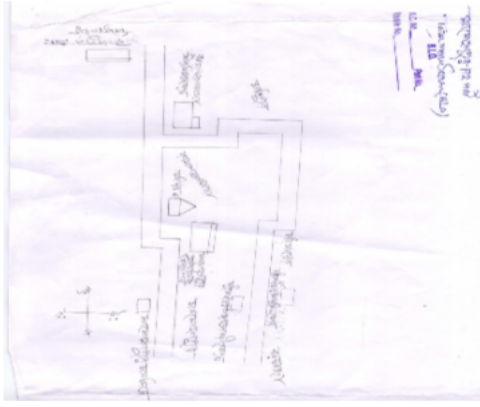

Nazri Naksha