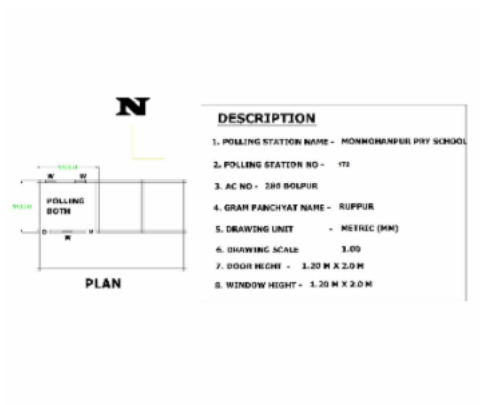

নির্বাচক নিবন্ধন আধিকারিকের স্বাক্ষর

Nazri Naksha

Google Map View

Polling Station Building Front View

Polling Station Front View

Cad View

Key MAP View

বিধানসভা নির্বাচনক্ষেত্রের নং, নাম : 286-বোলপুর
ভাগ নং, নাম : 1-গ্রাম-মোতিপুর