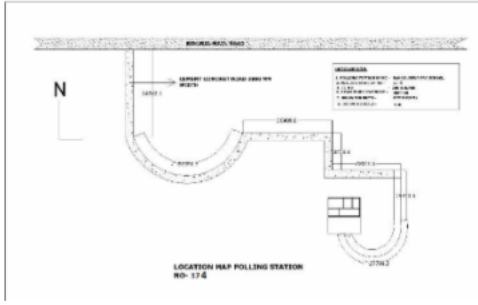

নির্বাচক নিবন্ধন আধিকারিকের স্বাক্ষর

Nazri Naksha

Google Map View

Polling Station Building Front View

Polling Station Front View

Cad View

Key MAP View

বিধানসভা নির্বাচনক্ষেত্রের নং, নাম : 286-বোলপুর
ভাগ নং, নাম : 1-গ্রাম-পশ্চিম বাহাদুরপুর