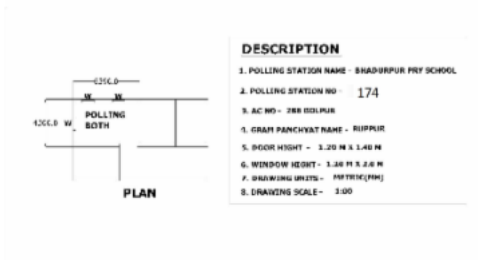

নির্বাচক নিবন্ধন আধিকারিকের স্বাক্ষর

Nazri Naksha

Google Map View

Polling Station Building Front View

Polling Station Front View

Cad View

Key MAP View

বিধানসভা নির্বাচনক্ষেত্রের নং, নাম : 286-বোলপুর
ভাগ নং, নাম : 1-গ্রাম-পশ্চিম বাহাদুরপুর