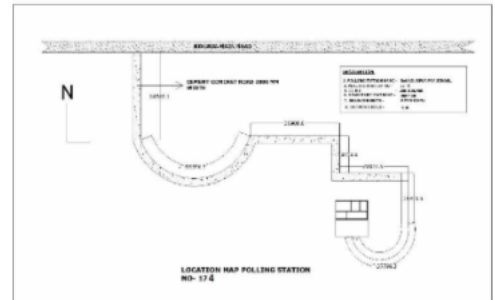

নির্বাচক নিবন্ধন আধিকারিকের স্বাক্ষর

Nazri Naksha

Google Map View

Polling Station Building Front View

Polling Station Front View

Cad View

Key MAP View

বিধানসভা নির্বাচনক্ষেত্রের নং, নাম : 286-বোলপুর
ভাগ নং, নাম : 1-গ্রাম-পশ্চিম বাহাদুরপুর