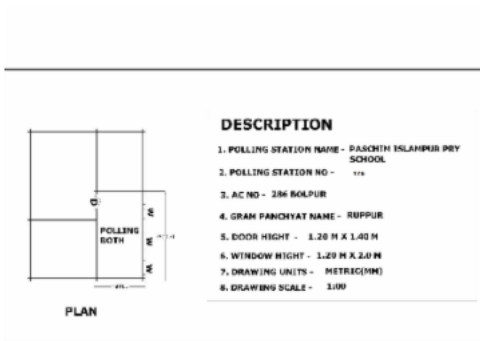

নির্বাচক নিবন্ধন আধিকারিকের স্বাক্ষর

Nazri Naksha

Google Map View

Polling Station Building Front View

Polling Station Front View

Cad View

Key MAP View

1 নাম : প্রসেনজিৎ পাল পিতার নাম: রথীন পাল বাড়ির নং : নং034 বয়স : 24 লিঙ্গ : পুরুষ	IIX2932341 ফটো উপলব্ধ	2 নাম : চন্দন সিং মায়ের নাম: মনিকা সিং বাড়ির নং : নং034 বয়স : 24 লিঙ্গ : পুরুষ	IIX2932358 ফটো উপলব্ধ	3 নাম : মিতা পাল স্বামীর নাম: রথীন পাল বাড়ির নং : নং0034 বয়স : 48 লিঙ্গ : মহিলা	LVD1270099 ফটো উপলব্ধ
4 নাম : রথীন পাল পিতার নাম: নন্দদুলাল পাল বাড়ির নং : নং0034 বয়স : 50 লিঙ্গ : পুরুষ	WB/41/284/420175 ফটো উপলব্ধ	5 নাম : মনিকা সিং স্বামীর নাম: মোহন সিং বাড়ির নং : নং0034 বয়স : 51 লিঙ্গ : মহিলা	IIX1201078 ফটো উপলব্ধ	6 নাম : জবা গাড়াই স্বামীর নাম: স্বপন গাড়াই বাড়ির নং : নং0010 বয়স : 49 লিঙ্গ : মহিলা	LVD1269836 ফটো উপলব্ধ
7 নাম : স্বপন গাড়াই পিতার নাম: দুর্গাপদ গাড়াই বাড়ির নং : নং0010 বয়স : 52 লিঙ্গ : পুরুষ	IIX2441848 ফটো উপলব্ধ	8 নাম : মিতালী গাড়াই পিতার নাম: স্বপন গাড়াই বাড়ির নং : নং0010 বয়স : 28 লিঙ্গ : মহিলা	IIX2106292 ফটো উপলব্ধ	9 নাম : নয়ন আকুড়ে পিতার নাম: ধরম আকুড়ে বাড়ির নং : নং0136 বয়স : 26 লিঙ্গ : পুরুষ	IIX2281053 ফটো উপলব্ধ
10 নাম : পল্লবী আঁকুড়ে স্বামীর নাম: নয়ন আঁকুড়ে বাড়ির নং : এন0136 বয়স : 25 লিঙ্গ : মহিলা	IIX2841559 ফটো উপলব্ধ	11 নাম : দ্বীপ কুমার আঁকুড়ে পিতার নাম: ধরম আঁকুড়ে বাড়ির নং : এন0000 বয়স : 23 লিঙ্গ : পুরুষ	IIX2841393 ফটো উপলব্ধ	12 নাম : কৃপাসিন্দু কাটারী পিতার নাম: শক্তিপদ কাটারী বাড়ির নং : নং0073 বয়স : 68 লিঙ্গ : পুরুষ	WB/41/284/420045 ফটো উপলব্ধ
13 নাম : মীরা কাটারী স্বামীর নাম: কৃপাসিন্দু কাটারী বাড়ির নং : নং0073 বয়স : 59 লিঙ্গ : মহিলা	WB/41/284/420069 ফটো উপলব্ধ	14 নাম : সঞ্জয় কাটারী পিতার নাম: কৃপাসিন্দু কাটারী বাড়ির নং : নং0073 বয়স : 40 লিঙ্গ : পুরুষ	LVD2139756 ফটো উপলব্ধ	15 নাম : সন্তোষ কাটারী পিতার নাম: কৃপাসিন্দু কাটারী বাড়ির নং : নং0073 বয়স : 35 লিঙ্গ : পুরুষ	IIX1201110 ফটো উপলব্ধ
16 নাম : কৃষ্ণা কাটারী স্বামীর নাম: সঞ্জয় কাটারী বাড়ির নং : নং0073 বয়স : 33 লিঙ্গ : মহিলা	IIX1751502 ফটো উপলব্ধ	17 নাম : উত্তম কাটারী পিতার নাম: ধরনীধর কাটারী বাড়ির নং : নং0074 বয়স : 51 লিঙ্গ : পুরুষ	WB/41/284/420018 ফটো উপলব্ধ	18 নাম : শ্রাবণী আঁকুড়ে কাটারী স্বামীর নাম: বিশ্বজিৎ কাটারী বাড়ির নং : এন0123 বয়স : 27 লিঙ্গ : মহিলা	IIX2841518 ফটো উপলব্ধ
19 নাম : বিশ্বজিৎ কাটারী পিতার নাম: উত্তম কাটারী বাড়ির নং : নং0123 বয়স : 28 লিঙ্গ : পুরুষ	IIX2291458 ফটো উপলব্ধ	20 নাম : দীপা কাটারী স্বামীর নাম: সন্তোষ কাটারী বাড়ির নং : নং0119 বয়স : 29 লিঙ্গ : মহিলা	IIX2203719 ফটো উপলব্ধ	21 নাম : সুমন খাঁ পিতার নাম: মোহন খাঁ বাড়ির নং : নং0071 বয়স : 28 লিঙ্গ : পুরুষ	IIX2106284 ফটো উপলব্ধ
22 নাম : বিশ্বজিৎ খাঁ পিতার নাম: মদন খাঁ বাড়ির নং : নং0137 বয়স : 26 লিঙ্গ : পুরুষ	IIX2281798 ফটো উপলব্ধ	23 নাম : প্রীতি খাঁ স্বামীর নাম: বিশ্বজিৎ খাঁ বাড়ির নং : ইসলামপুর বয়স : 23 লিঙ্গ : মহিলা	IIX3137122 ফটো উপলব্ধ	24 নাম : সুস্মিতা খাঁ পিতার নাম: মোহন খাঁ বাড়ির নং : নং018 বয়স : 25 লিঙ্গ : মহিলা	IIX2328102 ফটো উপলব্ধ
25 নাম : পূর্ণিমা খাঁ স্বামীর নাম: গঙ্গাধর খাঁ বাড়ির নং : নং0069 বয়স : 61 লিঙ্গ : মহিলা	WB/41/284/420054 ফটো উপলব্ধ	26 নাম : মমতা খাঁ স্বামীর নাম: অনিল খাঁ বাড়ির নং : নং0070 বয়স : 81 লিঙ্গ : মহিলা	WB/41/284/420292 ফটো উপলব্ধ	27 নাম : মন্থা খাঁ পিতার নাম: অনিল খাঁ বাড়ির নং : নং0070 বয়স : 56 লিঙ্গ : পুরুষ	WB/41/284/420255 ফটো উপলব্ধ
28 নাম : ববী খাঁ স্বামীর নাম: মন্থা খাঁ বাড়ির নং : নং0070 বয়স : 52 লিঙ্গ : মহিলা	WB/41/284/420091 ফটো উপলব্ধ	29 নাম : মোহন খাঁ পিতার নাম: অনিল খাঁ বাড়ির নং : নং0071 বয়স : 53 লিঙ্গ : পুরুষ	WB/41/284/420124 ফটো উপলব্ধ	30 নাম : অনিমা খাঁ স্বামীর নাম: মোহন খাঁ বাড়ির নং : নং0071 বয়স : 50 লিঙ্গ : মহিলা	WB/41/284/420125 ফটো উপলব্ধ