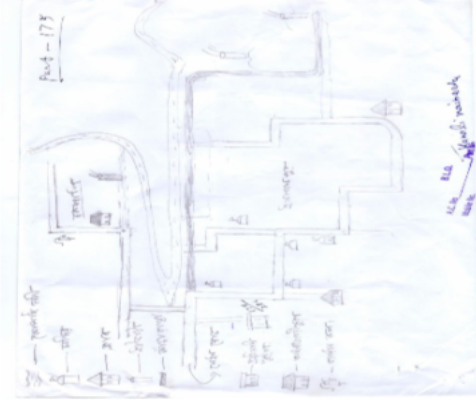

Nazri Naksha