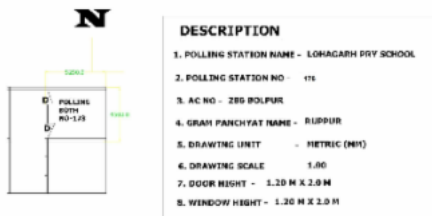

নির্বাচক নিবন্ধন আধিকারিকের স্বাক্ষর

Nazri Naksha

Google Map View

Polling Station Building Front View

Polling Station Front View

Cad View

Key MAP View

বিধানসভা নির্বাচনক্ষেত্রের নং, নাম : 286-বোলপুর  
ভাগ নং, নাম : 1-গ্রাম-লোহাগড় (পূর্ব)