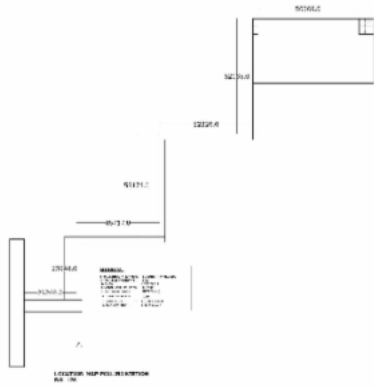

Nazri Naksha