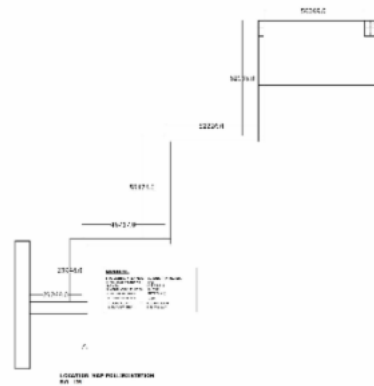

নির্বাচক নিবন্ধন আধিকারিকের স্বাক্ষর

Nazri Naksha

Google Map View

Polling Station Building Front View

Polling Station Front View

Cad View

Key MAP View

বিধানসভা নির্বাচনক্ষেত্রের নং, নাম : 286-বোলপুর  
ভাগ নং, নাম : 1-গ্রাম-লোহাগড় (পূর্ব)