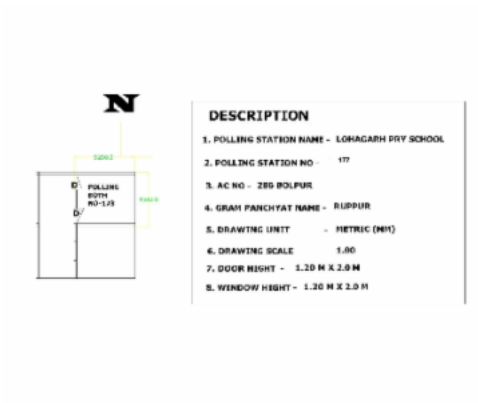

নির্বাচক নিবন্ধন আধিকারিকের স্বাক্ষর

Nazri Naksha

Google Map View

Polling Station Building Front View

Polling Station Front View

Cad View

Key MAP View

বিধানসভা নির্বাচনক্ষেত্রের নং, নাম : 286-বোলপুর
ভাগ নং, নাম : 1-গ্রাম-লোহাগড় (পশ্চিম)