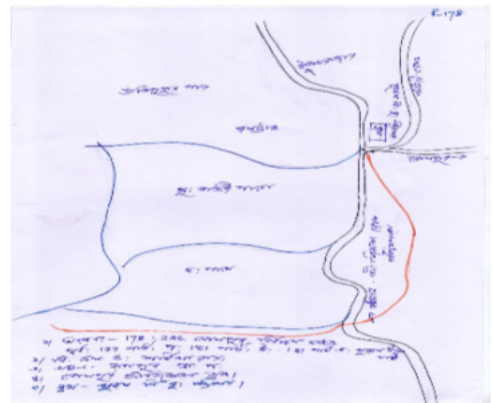

নির্বাচক নিবন্ধন আধিকারিকের স্বাক্ষর

Nazri Naksha

Google Map View

Polling Station Building Front View

Polling Station Front View

Cad View

Key MAP View

1 নাম : সাহিনা বেগম স্বামীর নাম : ইব্রাহিম সেখ বাড়ির নং : নং000 বয়স : 60 লিঙ্গ : মহিলা	WB/41/284/021407 ফটো উপলব্ধ	2 নাম : মিতা দাস স্বামীর নাম : সুভাসচন্দ্র দাস বাড়ির নং : n0163 বয়স : 57 লিঙ্গ : মহিলা	WB/41/284/423155 ফটো উপলব্ধ	3 নাম : কবিতা খাতুন পিতার নাম : সেখ আনিশ বাড়ির নং : 0244 বয়স : 28 লিঙ্গ : মহিলা	IIX2295590 ফটো উপলব্ধ
4 নাম : সেখ কবীরুল পিতার নাম : সেখ আনিশ বাড়ির নং : নং0244 বয়স : 24 লিঙ্গ : পুরুষ	IIX2747871 ফটো উপলব্ধ	5 নাম : সেখ ওয়াসিম আক্রম পিতার নাম : সেখ মুনজুর বাড়ির নং : নং000 বয়স : 28 লিঙ্গ : পুরুষ	IIX2747715 ফটো উপলব্ধ	6 নাম : রুদ্র প্রসাদ দাস পিতার নাম : সুভাষ চন্দ্র দাস বাড়ির নং : n0163 বয়স : 33 লিঙ্গ : পুরুষ	IIX1666791 ফটো উপলব্ধ
7 নাম : আরজিনা বিবি স্বামীর নাম : সেখ আনিশ বাড়ির নং : n0243 বয়স : 50 লিঙ্গ : মহিলা	IIX1201698 ফটো উপলব্ধ	8 নাম : সামসুনেহার বিবি স্বামীর নাম : মনির পটুয়া বাড়ির নং : নং0000 বয়স : 32 লিঙ্গ : মহিলা	XTG1867431 ফটো উপলব্ধ	9 নাম : সুভাষ চন্দ্র দাস পিতার নাম : দুর্গাপদ দাস বাড়ির নং : n0163 বয়স : 62 লিঙ্গ : পুরুষ	IIX2448140 ফটো উপলব্ধ
10 নাম : সাহনুর রেজা পিতার নাম : মহঃ বদরোদ্দোজা বাড়ির নং : n0276 বয়স : 49 লিঙ্গ : পুরুষ	IIX1986991 ফটো উপলব্ধ	11 নাম : সঙ্গীতা স্বামীর নাম : প্রদীপ কুমার ঘোষ বাড়ির নং : এন0000 বয়স : 36 লিঙ্গ : মহিলা	IIX0424671 ফটো উপলব্ধ	12 নাম : নাদিরা বেগম স্বামীর নাম : সাহনুর রেজা বাড়ির নং : n0277 বয়স : 42 লিঙ্গ : মহিলা	IIX1987007 ফটো উপলব্ধ
13 নাম : পায়েল বিশাস স্বামীর নাম : আবীর আধিকারী বাড়ির নং : এন0152 বয়স : 32 লিঙ্গ : মহিলা	TFC1076793 ফটো উপলব্ধ	14 নাম : নীতা অধিকারী পিতার নাম : অনিল কুমার অধিকারী বাড়ির নং : n0119 বয়স : 45 লিঙ্গ : মহিলা	LVD2339620 ফটো উপলব্ধ	15 নাম : লোপামুদ্রা অধিকারী পিতার নাম : সুপ্রসন্ন অধিকারী বাড়ির নং : নং0162 বয়স : 24 লিঙ্গ : মহিলা	IIX2746568 ফটো উপলব্ধ
16 নাম : মনুয়া অধিকারী পিতার নাম : অনিল কুমার অধিকারী বাড়ির নং : 19 বয়স : 43 লিঙ্গ : পুরুষ	LVD1305549 ফটো উপলব্ধ	17 নাম : অনিল কুমার অধিকারী পিতার নাম : দেবেন্দ্রনাথ অধিকারী বাড়ির নং : n0119 বয়স : 72 লিঙ্গ : পুরুষ	IIX2447423 ফটো উপলব্ধ	18 নাম : লক্ষী অধিকারী স্বামীর নাম : অনিল কুমার অধিকারী বাড়ির নং : n0119 বয়স : 66 লিঙ্গ : মহিলা	IIX2447431 ফটো উপলব্ধ
19 নাম : ধনঞ্জয় অধিকারী পিতার নাম : অজিত অধিকারী বাড়ির নং : n0308 বয়স : 46 লিঙ্গ : পুরুষ	MKF1820133 ফটো উপলব্ধ	20 নাম : রুপালী অধিকারী স্বামীর নাম : সুপ্রসন্ন অধিকারী বাড়ির নং : n0162 বয়স : 44 লিঙ্গ : মহিলা	LVD2141588 ফটো উপলব্ধ	21 নাম : সুপ্রসন্ন অধিকারী পিতার নাম : দেবীপ্রসন্ন অধিকারী বাড়ির নং : n0162 বয়স : 57 লিঙ্গ : পুরুষ	WB/41/284/423374 ফটো উপলব্ধ
22 নাম : রমা অধিকারী স্বামীর নাম : দেবশীষ অধিকারী বাড়ির নং : n0152 বয়স : 59 লিঙ্গ : মহিলা	WB/41/284/423307 ফটো উপলব্ধ	23 নাম : দেবশীষ অধিকারী পিতার নাম : গুরুপ্রসন্ন অধিকারী বাড়ির নং : n0152 বয়স : 65 লিঙ্গ : পুরুষ	WB/41/284/423376 ফটো উপলব্ধ	24 নাম : আবীর অধিকারী পিতার নাম : দেবশীষ অধিকারী বাড়ির নং : n0152 বয়স : 39 লিঙ্গ : পুরুষ	LVD2269686 ফটো উপলব্ধ
25 নাম : স্বাতী অধিকারী পিতার নাম : দেবশীষ অধিকারী বাড়ির নং : n0152 বয়স : 37 লিঙ্গ : মহিলা	LVD2404994 ফটো উপলব্ধ	26 নাম : শ্রাবন্তী মাহারা পিতার নাম : প্রভাত মাহারা বাড়ির নং : 0000 বয়স : 21 লিঙ্গ : মহিলা	IIX3083979 ফটো উপলব্ধ	27 নাম : কজরী অধিকারী সাহা স্বামীর নাম : মনুয়া অধিকারী বাড়ির নং : n0260 বয়স : 36 লিঙ্গ : মহিলা	IIX1529171 ফটো উপলব্ধ
28 নাম : সুলতা ঘরামী পিতার নাম : কমলেশ ঘরামী বাড়ির নং : না বয়স : 27 লিঙ্গ : মহিলা	YCF1991389 ফটো উপলব্ধ	29 নাম : স্বপ্না দাস মায়ের নাম : প্রতিমা বাহাদুর বাড়ির নং : 0000 বয়স : 29 লিঙ্গ : মহিলা	IIX2381044 ফটো উপলব্ধ	30 নাম : রকিব আনসারী পিতার নাম : অসিফ আনসারী বাড়ির নং : n0002 বয়স : 35 লিঙ্গ : পুরুষ	IIX1526631 ফটো উপলব্ধ