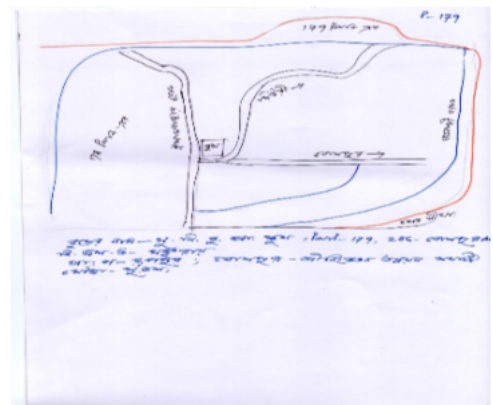

নির্বাচক নিবন্ধন আধিকারিকের স্বাক্ষর

Nazri Naksha

Google Map View

Polling Station Building Front View

Polling Station Front View

Cad View

Key MAP View

1 নাম : তপ্তি মণ্ডল স্বামীর নাম: অশোক মণ্ডল বাড়ির নং : n0038 বয়স : 60 লিঙ্গ : মহিলা ফটো উপলব্ধ	WB/41/284/426208	2 নাম : অশোক কুমার মন্ডল পিতার নাম: অধীর মণ্ডল বাড়ির নং : n0038 বয়স : 71 লিঙ্গ : পুরুষ ফটো উপলব্ধ	IIX2751311	3 নাম : বার্না খাতুন (মির্জা) স্বামীর নাম: সৈয়দ সফিকুল বাড়ির নং : n0156 বয়স : 39 লিঙ্গ : মহিলা ফটো উপলব্ধ	IIX1575752
4 নাম : আল্পনা কুমার স্বামীর নাম: হরিদাস কুমার বাড়ির নং : n0009 বয়স : 69 লিঙ্গ : মহিলা ফটো উপলব্ধ	LVD0774372	5 নাম : হরিদাস কুমার পিতার নাম: যুগোলকিশোর কুমার বাড়ির নং : n0009 বয়স : 79 লিঙ্গ : পুরুষ ফটো উপলব্ধ	LVD0774364	6 নাম : তুলি দাস স্বামীর নাম: অমিত দাস বাড়ির নং : n0038 বয়স : 39 লিঙ্গ : মহিলা ফটো উপলব্ধ	IIX1422856
7 নাম : জয়ন্তী অধিকারী দাস অন্যান্য: কানাই বাড়ির নং : ওয়ার্ড নং 4 বয়স : 65 লিঙ্গ : মহিলা ফটো উপলব্ধ	IIX3080314	8 নাম : মালতী দাস স্বামীর নাম: অধীর দাস বাড়ির নং : ওয়ার্ড নং 4 বয়স : 58 লিঙ্গ : মহিলা ফটো উপলব্ধ	IIX3080330	9 নাম : উজ্জ্বল দাস পিতার নাম: অধীর দাস বাড়ির নং : ওয়ার্ড নং 4 বয়স : 32 লিঙ্গ : পুরুষ ফটো উপলব্ধ	IIX1752773
10 নাম : অধির দাস পিতার নাম: হারাধন দাস বাড়ির নং : n0114 বয়স : 63 লিঙ্গ : পুরুষ ফটো উপলব্ধ	IIX3048709	11 নাম : কঙ্কনা মুখার্জী (ব্যানার্জী) স্বামীর নাম: সৌরভ মুখার্জী বাড়ির নং : n0191 বয়স : 38 লিঙ্গ : মহিলা ফটো উপলব্ধ	IIX2235000	12 নাম : কাকলী অঙ্কুর থান্ডার স্বামীর নাম: সঞ্জয় কুমার অঙ্কুর বাড়ির নং : nং0000 বয়স : 45 লিঙ্গ : মহিলা ফটো উপলব্ধ	KPY2679439
13 নাম : পম্পা অধিকারী পিতার নাম: প্রনবেশ্বর অধিকারী বাড়ির নং : n0135 বয়স : 47 লিঙ্গ : মহিলা ফটো উপলব্ধ	LVD1886357	14 নাম : তন্ময় অধিকারী পিতার নাম: তপন অধিকারী বাড়ির নং : n0032 বয়স : 39 লিঙ্গ : পুরুষ ফটো উপলব্ধ	LVD2340248	15 নাম : নমিতা অধিকারী স্বামীর নাম: তপন অধিকারী বাড়ির নং : n0032 বয়স : 63 লিঙ্গ : মহিলা ফটো উপলব্ধ	WB/41/284/426256
16 নাম : রাধা অধিকারী স্বামীর নাম: তন্ময় অধিকারী বাড়ির নং : n0032 বয়স : 34 লিঙ্গ : মহিলা ফটো উপলব্ধ	IIX1641604	17 নাম : ছন্দা অধিকারী স্বামীর নাম: প্রণবেশ্বর অধিকারী বাড়ির নং : n0026 বয়স : 65 লিঙ্গ : মহিলা ফটো উপলব্ধ	LVD1267210	18 নাম : অপরাজিত খাঁ পিতার নাম: সুকুমার খাঁ বাড়ির নং : n0002 বয়স : 42 লিঙ্গ : পুরুষ ফটো উপলব্ধ	LVD2426476
19 নাম : শোভা খাঁ স্বামীর নাম: সুকুমার খাঁ বাড়ির নং : n0002 বয়স : 58 লিঙ্গ : মহিলা ফটো উপলব্ধ	WB/41/284/426471	20 নাম : রাখী খাঁ স্বামীর নাম: সম্পদ খাঁ বাড়ির নং : n0002 বয়স : 36 লিঙ্গ : মহিলা ফটো উপলব্ধ	IIX1201748	21 নাম : সুরজিত খাঁ পিতার নাম: সুকুমার খাঁ বাড়ির নং : n0002 বয়স : 37 লিঙ্গ : পুরুষ ফটো উপলব্ধ	LVD2481430
22 নাম : সন্ধ্যা খোন্দার স্বামীর নাম: গদাধর খোন্দার বাড়ির নং : n0071 বয়স : 71 লিঙ্গ : মহিলা ফটো উপলব্ধ	WB/41/284/426349	23 নাম : সুকুমার গঁড়াই পিতার নাম: সৃষ্টিধর গঁড়াই বাড়ির নং : n0068 বয়স : 69 লিঙ্গ : পুরুষ ফটো উপলব্ধ	WB/41/284/426134	24 নাম : শিশির গঁড়াই পিতার নাম: সৃষ্টিধর গঁড়াই বাড়ির নং : n0068 বয়স : 76 লিঙ্গ : পুরুষ ফটো উপলব্ধ	WB/41/284/426171
25 নাম : প্রতিকা গড়াই স্বামীর নাম: সুবীর গড়াই বাড়ির নং : n0070 বয়স : 31 লিঙ্গ : মহিলা ফটো উপলব্ধ	IIX1922905	26 নাম : সোমা গড়াই স্বামীর নাম: প্রবীর গড়াই বাড়ির নং : n0070 বয়স : 40 লিঙ্গ : মহিলা ফটো উপলব্ধ	IIX1422906	27 নাম : প্রবীর গড়াই পিতার নাম: আনন্দ গড়াই বাড়ির নং : n0070 বয়স : 48 লিঙ্গ : পুরুষ ফটো উপলব্ধ	LVD1266246
28 নাম : আরতী গঁড়াই অন্যান্য: আনন্দ গঁড়াই বাড়ির নং : n0070 বয়স : 63 লিঙ্গ : মহিলা ফটো উপলব্ধ	WB/41/284/426328	29 নাম : বুদ্ধদেব গড়াই পিতার নাম: শিশির গড়াই বাড়ির নং : n0068 বয়স : 30 লিঙ্গ : পুরুষ ফটো উপলব্ধ	IIX1874155	30 নাম : কম্পনা গড়াই পিতার নাম: সৃষ্টিধর গড়াই বাড়ির নং : n0068 বয়স : 53 লিঙ্গ : মহিলা ফটো উপলব্ধ	WB/41/284/426133