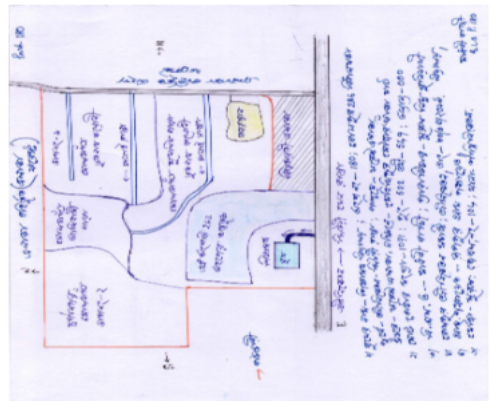

নির্বাচক নিবন্ধন আধিকারিকের স্বাক্ষর

Nazri Naksha

Google Map View

Polling Station Building Front View

Polling Station Front View

Cad View

Key MAP View

বিধানসভা নির্বাচনক্ষেত্রের নং, নাম : 286-বোলপুর  
ভাগ নং, নাম : 1-গ্রাম-ভূতনাথ কলোনী