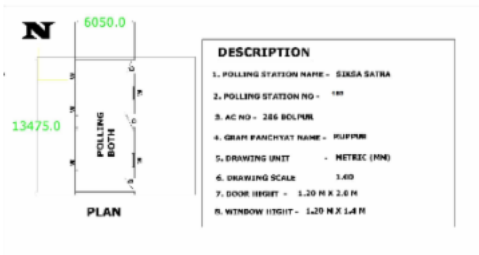

নির্বাচক নিবন্ধন আধিকারিকের স্বাক্ষর

Nazri Naksha

Google Map View

Polling Station Building Front View

Polling Station Front View

Cad View

Key MAP View

বিধানসভা নির্বাচনক্ষেত্রের নং, নাম : 286-বোলপুর  
ভাগ নং, নাম : 1-গ্রাম-ভূতনাথ কলোনী