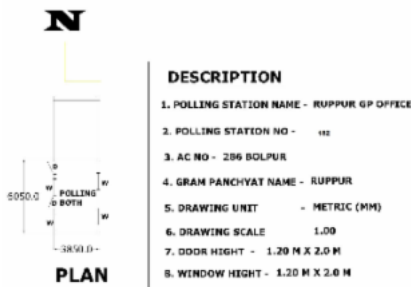

নির্বাচক নিবন্ধন আধিকারিকের স্বাক্ষর

Nazri Naksha

Google Map View

Polling Station Building Front View

Polling Station Front View

Cad View

Key MAP View

বিধানসভা নির্বাচনক্ষেত্রের নং, নাম : 286-বোলপুর
ভাগ নং, নাম : 1-গ্রাম-সুরুল (পূর্বাংশ)