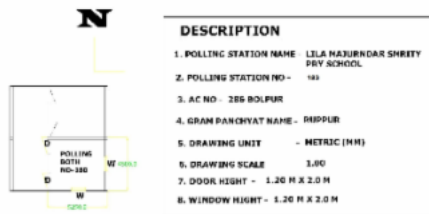

নির্বাচক নিবন্ধন আধিকারিকের স্বাক্ষর

Nazri Naksha

Google Map View

Polling Station Building Front View

Polling Station Front View

Cad View

Key MAP View

1 নাম : জগদীশ গড়াই পিতার নাম: ভৈরব গড়াই বাড়ির নং : এন0009 বয়স : 76 লিঙ্গ : পুরুষ	IIX3056330 ফটো উপলব্ধ	2 নাম : সুমিত্রা গড়াই স্বামীর নাম: জগদীশ গড়াই বাড়ির নং : এন0009 বয়স : 69 লিঙ্গ : মহিলা	IIX3056348 ফটো উপলব্ধ	3 নাম : অসিত গড়াই পিতার নাম: জগদীশ গড়াই বাড়ির নং : এন0009 বয়স : 50 লিঙ্গ : পুরুষ	IIX3056363 ফটো উপলব্ধ
4 নাম : অভিজিৎ গড়াই পিতার নাম: অমল্য গড়াই বাড়ির নং : n0010 বয়স : 38 লিঙ্গ : পুরুষ	IIX0769505 ফটো উপলব্ধ	5 নাম : অমল্য গড়াই পিতার নাম: ভৈরব গড়াই বাড়ির নং : নং00 বয়স : 68 লিঙ্গ : পুরুষ	IIX2912202 ফটো উপলব্ধ	6 নাম : পূজা গড়াই স্বামীর নাম: অভিজিৎ গড়াই বাড়ির নং : নং0010 বয়স : 24 লিঙ্গ : মহিলা	IIX2747533 ফটো উপলব্ধ
7 নাম : শ্রাবনী গড়াই স্বামীর নাম: অসিত গড়াই বাড়ির নং : n0015 বয়স : 46 লিঙ্গ : মহিলা	BVD1188150 ফটো উপলব্ধ	8 নাম : আন্না গড়াই স্বামীর নাম: অমল্য গড়াই বাড়ির নং : নং00 বয়স : 54 লিঙ্গ : মহিলা	WB/41/284/438415 ফটো উপলব্ধ	9 নাম : সুজিত গড়াই পিতার নাম: জগদীশ গড়াই বাড়ির নং : n0009 বয়স : 46 লিঙ্গ : পুরুষ	LVD1265701 ফটো উপলব্ধ
10 নাম : অমিত গড়াই পিতার নাম: জগদীশ গড়াই বাড়ির নং : n0009 বয়স : 46 লিঙ্গ : পুরুষ	LVD1265792 ফটো উপলব্ধ	11 নাম : মোমিতা গড়াই স্বামীর নাম: অমিত গড়াই বাড়ির নং : n0009 বয়স : 34 লিঙ্গ : মহিলা	IIX1754464 ফটো উপলব্ধ	12 নাম : দিপালী গড়াই স্বামীর নাম: সুজিত গড়াই বাড়ির নং : n0009 বয়স : 29 লিঙ্গ : মহিলা	IIX1987908 ফটো উপলব্ধ
13 নাম : মনোজিৎ গড়াই পিতার নাম: অমল্য গড়াই বাড়ির নং : n0010 বয়স : 35 লিঙ্গ : পুরুষ	IIX1202381 ফটো উপলব্ধ	14 নাম : অঞ্জনা গড়াই পিতার নাম: বিশ্বনাথ গড়াই বাড়ির নং : n0007 বয়স : 53 লিঙ্গ : মহিলা	WB/41/284/438680 ফটো উপলব্ধ	15 নাম : বাবলি গড়াই স্বামীর নাম: বৈদ্যনাথ গড়াই বাড়ির নং : n0007 বয়স : 41 লিঙ্গ : মহিলা	IIX1236405 ফটো উপলব্ধ
16 নাম : বৈদ্যনাথ গড়াই পিতার নাম: বিশ্বনাথ গড়াই বাড়ির নং : n0007 বয়স : 52 লিঙ্গ : পুরুষ	IIX2450906 ফটো উপলব্ধ	17 নাম : ইতু মিত্র ঘোষ স্বামীর নাম: রাজিব মিত্র বাড়ির নং : সুরাইপুর বয়স : 46 লিঙ্গ : মহিলা	LVD1753300 ফটো উপলব্ধ	18 নাম : শ্রেয়সী চক্রবর্তী স্বামীর নাম: দীপু গোস্বামী বাড়ির নং : এন0219 বয়স : 26 লিঙ্গ : মহিলা	AZI1989508 ফটো উপলব্ধ
19 নাম : রিম্পা দত্ত পিতার নাম: অরুণ কুমার দত্ত বাড়ির নং : 000 বয়স : 35 লিঙ্গ : মহিলা	IIX1537281 ফটো উপলব্ধ	20 নাম : রীতা দাস স্বামীর নাম: বাসুদেব দাস বাড়ির নং : n0013 বয়স : 51 লিঙ্গ : মহিলা	LVD2146587 ফটো উপলব্ধ	21 নাম : বর্ণালী দাস পিতার নাম: সমীর দাস বাড়ির নং : নং0204 বয়স : 31 লিঙ্গ : মহিলা	AAF1603349 ফটো উপলব্ধ
22 নাম : রাহুল দাস বৈরাগ্য, মায়ের নাম: পনিমা দাস বৈরাগ্য, বাড়ির নং : n0155 বয়স : 27 লিঙ্গ : পুরুষ	IIX2205326 ফটো উপলব্ধ	23 নাম : রেনুকা বাপ্দী স্বামীর নাম: বাবু বাপ্দী বাড়ির নং : n0185 বয়স : 33 লিঙ্গ : মহিলা	IIX1754449 ফটো উপলব্ধ	Q নাম : শীলা বাপ্দী মায়ের নাম: ভারতী বাপ্দী বাড়ির নং : এন00 বয়স : 24 লিঙ্গ : মহিলা	YEX2141968 ফটো উপলব্ধ
25 নাম : অঙ্কিতা মজুমদার পিতার নাম: মলয় মজুমদার বাড়ির নং : নং0112 বয়স : 24 লিঙ্গ : মহিলা	IIX2747236 ফটো উপলব্ধ	26 নাম : দেবজিৎ গড়াই পিতার নাম: বৈদ্যনাথ গড়াই বাড়ির নং : নং002 বয়স : 22 লিঙ্গ : পুরুষ	IIX2935591 ফটো উপলব্ধ	27 নাম : সহজানন্দ মজুমদার পিতার নাম: সত্যনারায়ণ মজুমদার বাড়ির নং : n0111 বয়স : 85 লিঙ্গ : পুরুষ	WB/41/284/438600 ফটো উপলব্ধ
28 নাম : প্রণব মজুমদার পিতার নাম: সদানন্দ মজুমদার বাড়ির নং : n0111 বয়স : 67 লিঙ্গ : পুরুষ	WB/41/284/438280 ফটো উপলব্ধ	29 নাম : চন্দনা মজুমদার স্বামীর নাম: প্রণব মজুমদার বাড়ির নং : n0111 বয়স : 53 লিঙ্গ : মহিলা	WB/41/284/438500 ফটো উপলব্ধ	30 নাম : কৌশিক মজুমদার পিতার নাম: সুনীল মজুমদার বাড়ির নং : n0002 বয়স : 49 লিঙ্গ : পুরুষ	LVD1889872 ফটো উপলব্ধ