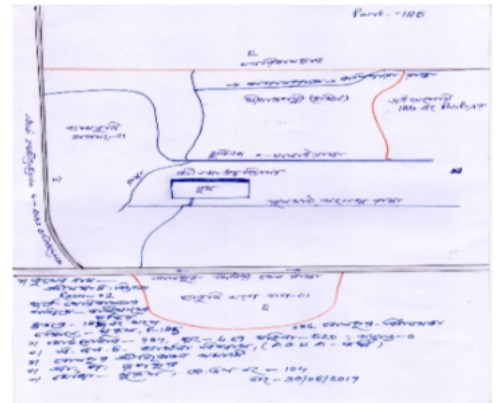

Key MAP View