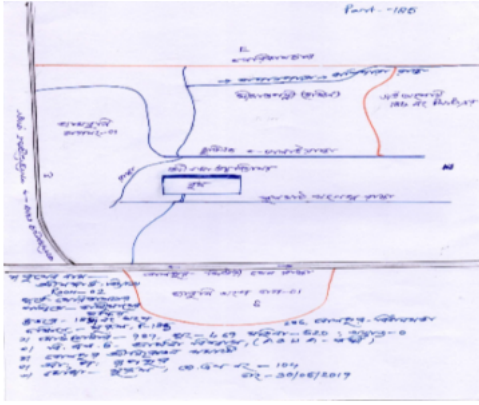

Nazri Naksha