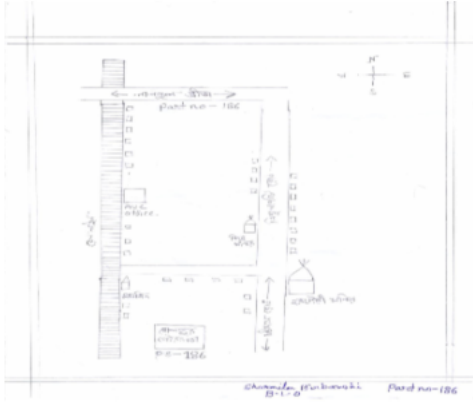

নির্বাচক নিবন্ধন আধিকারিকের স্বাক্ষর

Nazri Naksha

Google Map View

Polling Station Building Front View

Polling Station Front View

Cad View

Key MAP View

1 নাম : পান্না বেগম স্বামীর নাম : জগন্নাথ ঘোষ বাড়ির নং : n0036 বয়স : 49 লিঙ্গ : মহিলা	IIX1425917 ফটো উপলব্ধ	2 নাম : সেখ মনোহর পিতার নাম : শেখ নূর আলম বাড়ির নং : 0086 বয়স : 25 লিঙ্গ : পুরুষ	IIX2321404 ফটো উপলব্ধ	3 নাম : রামকৃষ্ণ ঘোষ পিতার নাম : ভদ্রেশ্বর ঘোষ বাড়ির নং : n0011 বয়স : 81 লিঙ্গ : পুরুষ	LVD1281476 ফটো উপলব্ধ
4 নাম : শ্যামলকুমার চন্দ্র পিতার নাম : বেদনাথ চন্দ্র বাড়ির নং : n0011 বয়স : 73 লিঙ্গ : পুরুষ	WB/41/284/201190 ফটো উপলব্ধ	5 নাম : বিষ্ণুপ্রিয়া ঘোষ স্বামীর নাম : বিবেকানন্দ ঘোষ বাড়ির নং : n0011 বয়স : 71 লিঙ্গ : মহিলা	WB/41/284/201251 ফটো উপলব্ধ	6 নাম : পঞ্চানন দাস পিতার নাম : সুনীল দাস বাড়ির নং : n0011 বয়স : 51 লিঙ্গ : পুরুষ	WB/41/284/201353 ফটো উপলব্ধ
7 নাম : প্রতিমা দাস স্বামীর নাম : পঞ্চানন দাস বাড়ির নং : n0011 বয়স : 41 লিঙ্গ : মহিলা	LVD2383461 ফটো উপলব্ধ	8 নাম : সন্তোষ দাস পিতার নাম : সুনীল দাস বাড়ির নং : n0011 বয়স : 49 লিঙ্গ : পুরুষ	WB/41/284/201731 ফটো উপলব্ধ	9 নাম : মিতা চৌধুরী মায়ের নাম : সুনীতি চৌধুরী বাড়ির নং : n0011 বয়স : 65 লিঙ্গ : মহিলা	IIX2205862 ফটো উপলব্ধ
10 নাম : মনামী দাস পিতার নাম : পঞ্চানন দাস বাড়ির নং : হরগৌরীতলা বয়স : 20 লিঙ্গ : মহিলা	IIX3118627 ফটো উপলব্ধ	11 নাম : সন্দীপ চন্দ্র পিতার নাম : শ্যামলকুমার চন্দ্র বাড়ির নং : n0008 বয়স : 52 লিঙ্গ : পুরুষ	WB/41/284/201650 ফটো উপলব্ধ	12 নাম : উৎপল চন্দ্র পিতার নাম : শ্যামল কুমার চন্দ্র বাড়ির নং : n0008 বয়স : 47 লিঙ্গ : পুরুষ	LVD1371285 ফটো উপলব্ধ
13 নাম : সুবোধ কুমার চন্দ্র পিতার নাম : জগন্নাথ চন্দ্র বাড়ির নং : n0026 বয়স : 76 লিঙ্গ : পুরুষ	WB/41/284/201645 ফটো উপলব্ধ	14 নাম : সান্ত্বনা চন্দ্র স্বামীর নাম : হরিপদ চন্দ্র বাড়ির নং : n0026 বয়স : 67 লিঙ্গ : মহিলা	WB/41/284/201737 ফটো উপলব্ধ	15 নাম : সৌমেন চন্দ্র পিতার নাম : হরিপদ চন্দ্র বাড়ির নং : n0026 বয়স : 44 লিঙ্গ : পুরুষ	LVD2231975 ফটো উপলব্ধ
16 নাম : চুনীলাল চন্দ্র পিতার নাম : জগন্নাথ চন্দ্র বাড়ির নং : n0026 বয়স : 67 লিঙ্গ : পুরুষ	WB/41/284/201241 ফটো উপলব্ধ	17 নাম : মিতা চন্দ্র স্বামীর নাম : চুনীলাল চন্দ্র বাড়ির নং : n0026 বয়স : 57 লিঙ্গ : মহিলা	WB/41/284/201669 ফটো উপলব্ধ	18 নাম : রমা চন্দ্র স্বামীর নাম : সুবোধ চন্দ্র বাড়ির নং : n0026 বয়স : 69 লিঙ্গ : মহিলা	WB/41/284/201435 ফটো উপলব্ধ
19 নাম : সৌগত চন্দ্র পিতার নাম : চুনীলাল চন্দ্র বাড়ির নং : n0026 বয়স : 31 লিঙ্গ : পুরুষ	IIX2149532 ফটো উপলব্ধ	20 নাম : শিবানী চন্দ্র স্বামীর নাম : উৎপল চন্দ্র বাড়ির নং : n0029 বয়স : 40 লিঙ্গ : মহিলা	FTZ2962660 ফটো উপলব্ধ	21 নাম : কঙ্কনা চন্দ্র পিতার নাম : প্রভাস চন্দ্র বাড়ির নং : n0028 বয়স : 40 লিঙ্গ : মহিলা	LVD2027126 ফটো উপলব্ধ
22 নাম : শতাব্দী চন্দ্র স্বামীর নাম : সব্যসাচী চন্দ্র বাড়ির নং : n0028 বয়স : 38 লিঙ্গ : মহিলা	IIX1988724 ফটো উপলব্ধ	23 নাম : সব্যসাচী চন্দ্র পিতার নাম : প্রভাস চন্দ্র বাড়ির নং : n0028 বয়স : 46 লিঙ্গ : পুরুষ	LVD1284967 ফটো উপলব্ধ	24 নাম : দেব্যানী চন্দ্র স্বামীর নাম : প্রভাস চন্দ্র বাড়ির নং : n0028 বয়স : 63 লিঙ্গ : মহিলা	WB/41/284/201249 ফটো উপলব্ধ
25 নাম : প্রভাস চন্দ্র পিতার নাম : ভোলানাথ চন্দ্র বাড়ির নং : n0028 বয়স : 66 লিঙ্গ : পুরুষ	WB/41/284/201046 ফটো উপলব্ধ	26 নাম : বাসন্তীরানী চন্দ্র স্বামীর নাম : কেদারনাথ চন্দ্র বাড়ির নং : n0005 বয়স : 64 লিঙ্গ : মহিলা	IIX2424661 ফটো উপলব্ধ	27 নাম : মল্লিকা চন্দ্র স্বামীর নাম : শুভ্রাংসু চন্দ্র বাড়ির নং : n0005 বয়স : 47 লিঙ্গ : মহিলা	LVD2027068 ফটো উপলব্ধ
28 নাম : শুভ্রাংসু চন্দ্র পিতার নাম : কেদারনাথ চন্দ্র বাড়ির নং : n0005 বয়স : 47 লিঙ্গ : পুরুষ	IIX2424646 ফটো উপলব্ধ	29 নাম : হরিপদ চন্দ্র পিতার নাম : জগন্নাথ চন্দ্র বাড়ির নং : n0026 বয়স : 73 লিঙ্গ : পুরুষ	IIX2819068 ফটো উপলব্ধ	30 নাম : অর্পিতা চন্দ্র পিতার নাম : শুভ্রাংসু চন্দ্র বাড়ির নং : এন0278 বয়স : 23 লিঙ্গ : মহিলা	IIX3051315 ফটো উপলব্ধ