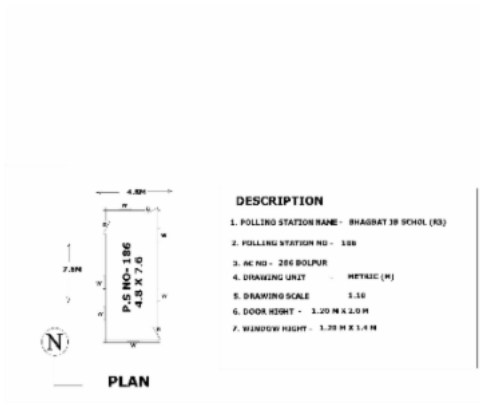

নির্বাচক নিবন্ধন আধিকারিকের স্বাক্ষর

Nazri Naksha

Google Map View

Polling Station Building Front View

Polling Station Front View

Cad View

Key MAP View

1 নাম : পান্না বেগম স্বামীর নাম : জগন্নাথ ঘোষ বাড়ির নং : n0036 বয়স : 49 লিঙ্গ : মহিলা	IIX1425917 ফটো উপলব্ধ	2 নাম : সেখ মনোহর পিতার নাম : শেখ নূর আলম বাড়ির নং : 0086 বয়স : 25 লিঙ্গ : পুরুষ	IIX2321404 ফটো উপলব্ধ	3 নাম : রামকৃষ্ণ ঘোষ পিতার নাম : ভদ্রেশ্বর ঘোষ বাড়ির নং : n0011 বয়স : 81 লিঙ্গ : পুরুষ	LVD1281476 ফটো উপলব্ধ
4 নাম : শ্যামলকুমার চন্দ্র পিতার নাম : বেদনাথ চন্দ্র বাড়ির নং : n0011 বয়স : 73 লিঙ্গ : পুরুষ	WB/41/284/201190 ফটো উপলব্ধ	5 নাম : বিষ্ণুপ্রিয়া ঘোষ স্বামীর নাম : বিবেকানন্দ ঘোষ বাড়ির নং : n0011 বয়স : 71 লিঙ্গ : মহিলা	WB/41/284/201251 ফটো উপলব্ধ	6 নাম : পঞ্চানন দাস পিতার নাম : সুনীল দাস বাড়ির নং : n0011 বয়স : 51 লিঙ্গ : পুরুষ	WB/41/284/201353 ফটো উপলব্ধ
7 নাম : প্রতিমা দাস স্বামীর নাম : পঞ্চানন দাস বাড়ির নং : n0011 বয়স : 41 লিঙ্গ : মহিলা	LVD2383461 ফটো উপলব্ধ	8 নাম : সন্তোষ দাস পিতার নাম : সুনীল দাস বাড়ির নং : n0011 বয়স : 49 লিঙ্গ : পুরুষ	WB/41/284/201731 ফটো উপলব্ধ	9 নাম : মিতা চৌধুরী মায়ের নাম : সুনীতি চৌধুরী বাড়ির নং : n0011 বয়স : 65 লিঙ্গ : মহিলা	IIX2205862 ফটো উপলব্ধ
10 নাম : মনামী দাস পিতার নাম : পঞ্চানন দাস বাড়ির নং : হরগৌরীতলা বয়স : 20 লিঙ্গ : মহিলা	IIX3118627 ফটো উপলব্ধ	11 নাম : সন্দীপ চন্দ্র পিতার নাম : শ্যামলকুমার চন্দ্র বাড়ির নং : n0008 বয়স : 52 লিঙ্গ : পুরুষ	WB/41/284/201650 ফটো উপলব্ধ	12 নাম : উৎপল চন্দ্র পিতার নাম : শ্যামল কুমার চন্দ্র বাড়ির নং : n0008 বয়স : 47 লিঙ্গ : পুরুষ	LVD1371285 ফটো উপলব্ধ
13 নাম : সুবোধ কুমার চন্দ্র পিতার নাম : জগন্নাথ চন্দ্র বাড়ির নং : n0026 বয়স : 76 লিঙ্গ : পুরুষ	WB/41/284/201645 ফটো উপলব্ধ	14 নাম : সান্ত্বনা চন্দ্র স্বামীর নাম : হরিপদ চন্দ্র বাড়ির নং : n0026 বয়স : 67 লিঙ্গ : মহিলা	WB/41/284/201737 ফটো উপলব্ধ	15 নাম : সৌমেন চন্দ্র পিতার নাম : হরিপদ চন্দ্র বাড়ির নং : n0026 বয়স : 44 লিঙ্গ : পুরুষ	LVD2231975 ফটো উপলব্ধ
16 নাম : চুনীলাল চন্দ্র পিতার নাম : জগন্নাথ চন্দ্র বাড়ির নং : n0026 বয়স : 67 লিঙ্গ : পুরুষ	WB/41/284/201241 ফটো উপলব্ধ	17 নাম : মিতা চন্দ্র স্বামীর নাম : চুনীলাল চন্দ্র বাড়ির নং : n0026 বয়স : 57 লিঙ্গ : মহিলা	WB/41/284/201669 ফটো উপলব্ধ	18 নাম : রমা চন্দ্র স্বামীর নাম : সুবোধ চন্দ্র বাড়ির নং : n0026 বয়স : 69 লিঙ্গ : মহিলা	WB/41/284/201435 ফটো উপলব্ধ
19 নাম : সৌগত চন্দ্র পিতার নাম : চুনীলাল চন্দ্র বাড়ির নং : n0026 বয়স : 31 লিঙ্গ : পুরুষ	IIX2149532 ফটো উপলব্ধ	20 নাম : শিবানী চন্দ্র স্বামীর নাম : উৎপল চন্দ্র বাড়ির নং : n0029 বয়স : 40 লিঙ্গ : মহিলা	FTZ2962660 ফটো উপলব্ধ	21 নাম : কঙ্কনা চন্দ্র পিতার নাম : প্রভাস চন্দ্র বাড়ির নং : n0028 বয়স : 40 লিঙ্গ : মহিলা	LVD2027126 ফটো উপলব্ধ
22 নাম : শতাব্দী চন্দ্র স্বামীর নাম : সব্যসাচী চন্দ্র বাড়ির নং : n0028 বয়স : 38 লিঙ্গ : মহিলা	IIX1988724 ফটো উপলব্ধ	23 নাম : সব্যসাচী চন্দ্র পিতার নাম : প্রভাস চন্দ্র বাড়ির নং : n0028 বয়স : 46 লিঙ্গ : পুরুষ	LVD1284967 ফটো উপলব্ধ	24 নাম : দেব্যানী চন্দ্র স্বামীর নাম : প্রভাস চন্দ্র বাড়ির নং : n0028 বয়স : 63 লিঙ্গ : মহিলা	WB/41/284/201249 ফটো উপলব্ধ
25 নাম : প্রভাস চন্দ্র পিতার নাম : ভোলানাথ চন্দ্র বাড়ির নং : n0028 বয়স : 66 লিঙ্গ : পুরুষ	WB/41/284/201046 ফটো উপলব্ধ	26 নাম : বাসন্তীরানী চন্দ্র স্বামীর নাম : কেদারনাথ চন্দ্র বাড়ির নং : n0005 বয়স : 64 লিঙ্গ : মহিলা	IIX2424661 ফটো উপলব্ধ	27 নাম : মল্লিকা চন্দ্র স্বামীর নাম : শুভ্রাংসু চন্দ্র বাড়ির নং : n0005 বয়স : 47 লিঙ্গ : মহিলা	LVD2027068 ফটো উপলব্ধ
28 নাম : শুভ্রাংসু চন্দ্র পিতার নাম : কেদারনাথ চন্দ্র বাড়ির নং : n0005 বয়স : 47 লিঙ্গ : পুরুষ	IIX2424646 ফটো উপলব্ধ	29 নাম : হরিপদ চন্দ্র পিতার নাম : জগন্নাথ চন্দ্র বাড়ির নং : n0026 বয়স : 73 লিঙ্গ : পুরুষ	IIX2819068 ফটো উপলব্ধ	30 নাম : অর্পিতা চন্দ্র পিতার নাম : শুভ্রাংসু চন্দ্র বাড়ির নং : এন0278 বয়স : 23 লিঙ্গ : মহিলা	IIX3051315 ফটো উপলব্ধ