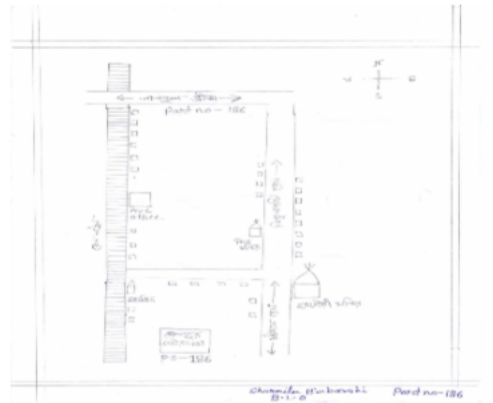

নির্বাচক নিবন্ধন আধিকারিকের স্বাক্ষর

Nazri Naksha

Google Map View

Polling Station Building Front View

Polling Station Front View

Cad View

Key MAP View

1 নাম : পান্না বেগম স্বামীর নাম : জগন্নাথ ঘোষ বাড়ির নং : n0036 বয়স : 49 লিঙ্গ : মহিলা	IIX1425917 ফটো উপলব্ধ	2 নাম : সেখ মনোহর পিতার নাম : শেখ নূর আলম বাড়ির নং : 0086 বয়স : 25 লিঙ্গ : পুরুষ	IIX2321404 ফটো উপলব্ধ	3 নাম : রামকৃষ্ণ ঘোষ পিতার নাম : ভদ্রেশ্বর ঘোষ বাড়ির নং : n0011 বয়স : 81 লিঙ্গ : পুরুষ	LVD1281476 ফটো উপলব্ধ
4 নাম : শ্যামলকুমার চন্দ্র পিতার নাম : বেদনাথ চন্দ্র বাড়ির নং : n0011 বয়স : 73 লিঙ্গ : পুরুষ	WB/41/284/201190 ফটো উপলব্ধ	5 নাম : বিষ্ণুপ্রিয়া ঘোষ স্বামীর নাম : বিবেকানন্দ ঘোষ বাড়ির নং : n0011 বয়স : 71 লিঙ্গ : মহিলা	WB/41/284/201251 ফটো উপলব্ধ	6 নাম : পঞ্চানন দাস পিতার নাম : সুনীল দাস বাড়ির নং : n0011 বয়স : 51 লিঙ্গ : পুরুষ	WB/41/284/201353 ফটো উপলব্ধ
7 নাম : প্রতিমা দাস স্বামীর নাম : পঞ্চানন দাস বাড়ির নং : n0011 বয়স : 41 লিঙ্গ : মহিলা	LVD2383461 ফটো উপলব্ধ	8 নাম : সন্তোষ দাস পিতার নাম : সুনীল দাস বাড়ির নং : n0011 বয়স : 49 লিঙ্গ : পুরুষ	WB/41/284/201731 ফটো উপলব্ধ	9 নাম : মিতা চৌধুরী মায়ের নাম : সুনীতি চৌধুরী বাড়ির নং : n0011 বয়স : 65 লিঙ্গ : মহিলা	IIX2205862 ফটো উপলব্ধ
10 নাম : মনামী দাস পিতার নাম : পঞ্চানন দাস বাড়ির নং : হরগৌরীতলা বয়স : 20 লিঙ্গ : মহিলা	IIX3118627 ফটো উপলব্ধ	11 নাম : সন্দীপ চন্দ্র পিতার নাম : শ্যামলকুমার চন্দ্র বাড়ির নং : n0008 বয়স : 52 লিঙ্গ : পুরুষ	WB/41/284/201650 ফটো উপলব্ধ	12 নাম : উৎপল চন্দ্র পিতার নাম : শ্যামল কুমার চন্দ্র বাড়ির নং : n0008 বয়স : 47 লিঙ্গ : পুরুষ	LVD1371285 ফটো উপলব্ধ
13 নাম : সুবোধ কুমার চন্দ্র পিতার নাম : জগন্নাথ চন্দ্র বাড়ির নং : n0026 বয়স : 76 লিঙ্গ : পুরুষ	WB/41/284/201645 ফটো উপলব্ধ	14 নাম : সান্ত্বনা চন্দ্র স্বামীর নাম : হরিপদ চন্দ্র বাড়ির নং : n0026 বয়স : 67 লিঙ্গ : মহিলা	WB/41/284/201737 ফটো উপলব্ধ	15 নাম : সৌমেন চন্দ্র পিতার নাম : হরিপদ চন্দ্র বাড়ির নং : n0026 বয়স : 44 লিঙ্গ : পুরুষ	LVD2231975 ফটো উপলব্ধ
16 নাম : চুনীলাল চন্দ্র পিতার নাম : জগন্নাথ চন্দ্র বাড়ির নং : n0026 বয়স : 67 লিঙ্গ : পুরুষ	WB/41/284/201241 ফটো উপলব্ধ	17 নাম : মিতা চন্দ্র স্বামীর নাম : চুনীলাল চন্দ্র বাড়ির নং : n0026 বয়স : 57 লিঙ্গ : মহিলা	WB/41/284/201669 ফটো উপলব্ধ	18 নাম : রমা চন্দ্র স্বামীর নাম : সুবোধ চন্দ্র বাড়ির নং : n0026 বয়স : 69 লিঙ্গ : মহিলা	WB/41/284/201435 ফটো উপলব্ধ
19 নাম : সৌগত চন্দ্র পিতার নাম : চুনীলাল চন্দ্র বাড়ির নং : n0026 বয়স : 31 লিঙ্গ : পুরুষ	IIX2149532 ফটো উপলব্ধ	20 নাম : শিবানী চন্দ্র স্বামীর নাম : উৎপল চন্দ্র বাড়ির নং : n0029 বয়স : 40 লিঙ্গ : মহিলা	FTZ2962660 ফটো উপলব্ধ	21 নাম : কঙ্কনা চন্দ্র পিতার নাম : প্রভাস চন্দ্র বাড়ির নং : n0028 বয়স : 40 লিঙ্গ : মহিলা	LVD2027126 ফটো উপলব্ধ
22 নাম : শতাব্দী চন্দ্র স্বামীর নাম : সব্যসাচী চন্দ্র বাড়ির নং : n0028 বয়স : 38 লিঙ্গ : মহিলা	IIX1988724 ফটো উপলব্ধ	23 নাম : সব্যসাচী চন্দ্র পিতার নাম : প্রভাস চন্দ্র বাড়ির নং : n0028 বয়স : 46 লিঙ্গ : পুরুষ	LVD1284967 ফটো উপলব্ধ	24 নাম : দেব্যানী চন্দ্র স্বামীর নাম : প্রভাস চন্দ্র বাড়ির নং : n0028 বয়স : 63 লিঙ্গ : মহিলা	WB/41/284/201249 ফটো উপলব্ধ
25 নাম : প্রভাস চন্দ্র পিতার নাম : ভোলানাথ চন্দ্র বাড়ির নং : n0028 বয়স : 66 লিঙ্গ : পুরুষ	WB/41/284/201046 ফটো উপলব্ধ	26 নাম : বাসন্তীরানী চন্দ্র স্বামীর নাম : কেদারনাথ চন্দ্র বাড়ির নং : n0005 বয়স : 64 লিঙ্গ : মহিলা	IIX2424661 ফটো উপলব্ধ	27 নাম : মল্লিকা চন্দ্র স্বামীর নাম : শুভ্রাংসু চন্দ্র বাড়ির নং : n0005 বয়স : 47 লিঙ্গ : মহিলা	LVD2027068 ফটো উপলব্ধ
28 নাম : শুভ্রাংসু চন্দ্র পিতার নাম : কেদারনাথ চন্দ্র বাড়ির নং : n0005 বয়স : 47 লিঙ্গ : পুরুষ	IIX2424646 ফটো উপলব্ধ	29 নাম : হরিপদ চন্দ্র পিতার নাম : জগন্নাথ চন্দ্র বাড়ির নং : n0026 বয়স : 73 লিঙ্গ : পুরুষ	IIX2819068 ফটো উপলব্ধ	30 নাম : অর্পিতা চন্দ্র পিতার নাম : শুভ্রাংসু চন্দ্র বাড়ির নং : এন0278 বয়স : 23 লিঙ্গ : মহিলা	IIX3051315 ফটো উপলব্ধ