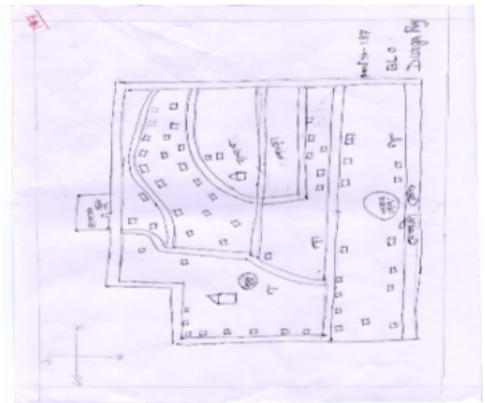

নির্বাচক নিবন্ধন আধিকারিকের স্বাক্ষর

Nazri Naksha

Google Map View

Polling Station Building Front View

Polling Station Front View

Cad View

Key MAP View

বিধানসভা নির্বাচনক্ষেত্রের নং, নাম : 286-বোলপুর
ভাগ নং, নাম : 1-গ্রাম-নেতাজী রোড (দক্ষিণ)