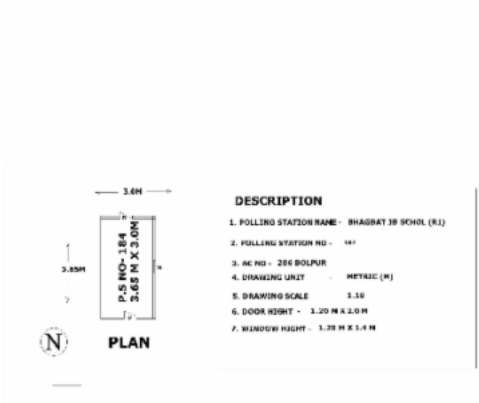

নির্বাচক নিবন্ধন আধিকারিকের স্বাক্ষর

Nazri Naksha

Google Map View

Polling Station Building Front View

Polling Station Front View

Cad View

Key MAP View

বিধানসভা নির্বাচনক্ষেত্রের নং, নাম : 286-বোলপুর
ভাগ নং, নাম : 1-গ্রাম-নেতাজী রোড (দক্ষিণ)