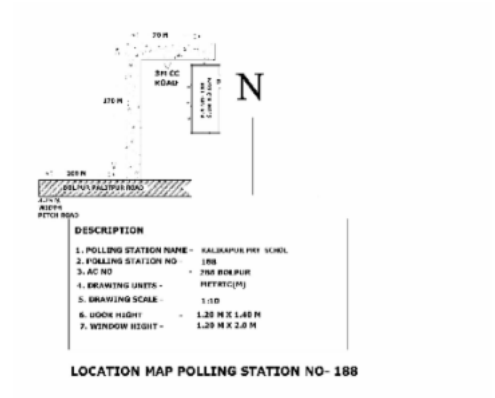

নির্বাচক নিবন্ধন আধিকারিকের স্বাক্ষর

Nazri Naksha

Google Map View

Polling Station Building Front View

Polling Station Front View

Cad View

Key MAP View

বিধানসভা নির্বাচনক্ষেত্রের নং, নাম : 286-বোলপুর
ভাগ নং, নাম : 1-গ্রাম-কালিকাপুর,নেতাজীরোড(উঃ)