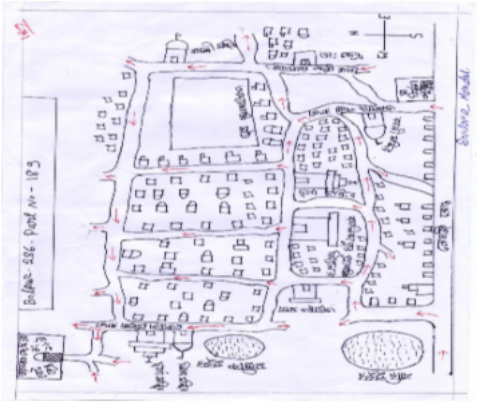

Nazri Naksha