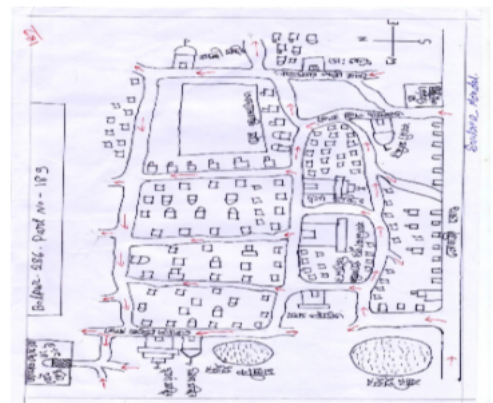

নির্বাচক নিবন্ধন আধিকারিকের স্বাক্ষর

Nazri Naksha

Google Map View

Polling Station Building Front View

Polling Station Front View

Cad View

Key MAP View

বিধানসভা নির্বাচনক্ষেত্রের নং, নাম : 286-বোলপুর
ভাগ নং, নাম : 1-গ্রাম-কালিকাপুর(পূর্ব)