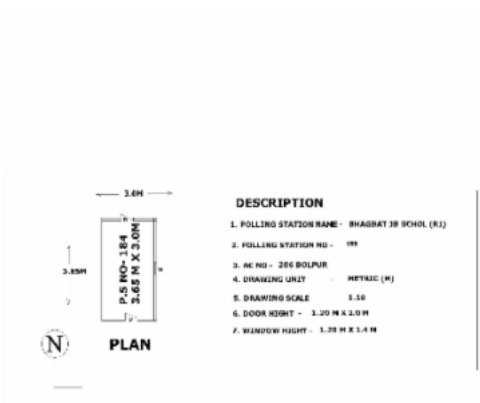

নির্বাচক নিবন্ধন আধিকারিকের স্বাক্ষর

Nazri Naksha

Google Map View

Polling Station Building Front View

Polling Station Front View

Cad View

Key MAP View

বিধানসভা নির্বাচনক্ষেত্রের নং, নাম : 286-বোলপুর
ভাগ নং, নাম : 1-গ্রাম-কালিকাপুর(পূর্ব)