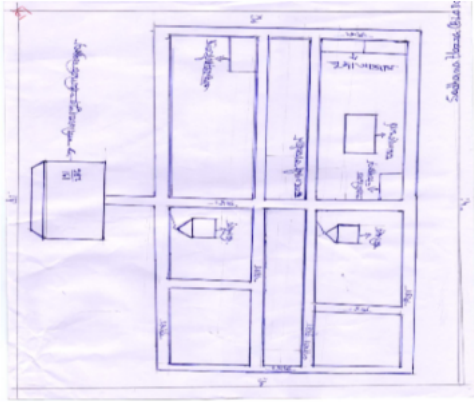

নির্বাচক নিবন্ধন আধিকারিকের স্বাক্ষর

Nazri Naksha

Google Map View

Polling Station Building Front View

Polling Station Front View

Cad View

Key MAP View

বিধানসভা নির্বাচনক্ষেত্রের নং, নাম : 286-বোলপুর  
ভাগ নং, নাম : 1-গ্রাম-কালিকাপুর অংশ