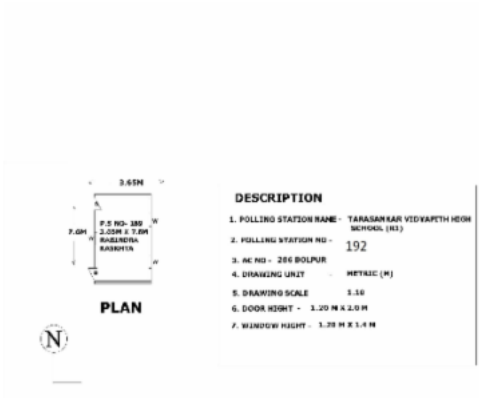

নির্বাচক নিবন্ধন আধিকারিকের স্বাক্ষর

Nazri Naksha

Google Map View

Polling Station Building Front View

Polling Station Front View

Cad View

Key MAP View

বিধানসভা নির্বাচনক্ষেত্রের নং, নাম : 286-বোলপুর
ভাগ নং, নাম : 1-গ্রাম-মকরমপুর(বিদ্যাসাগরপল্লি দক্ষিণ)