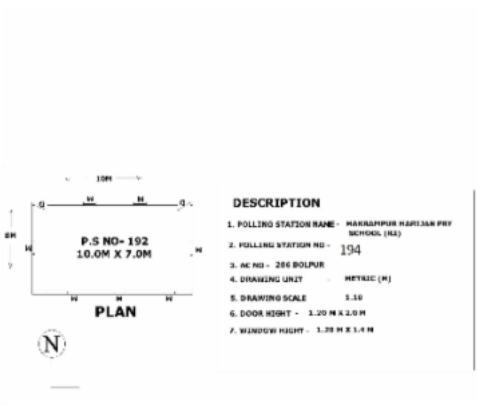

নির্বাচক নিবন্ধন আধিকারিকের স্বাক্ষর

Nazri Naksha

Google Map View

Polling Station Building Front View

Polling Station Front View

Cad View

Key MAP View

বিধানসভা নির্বাচনক্ষেত্রের নং, নাম : 286-বোলপুর  
ভাগ নং, নাম : 1-গ্রাম-মকরমপুর(মকরমপুর গ্রা.স্কুল থেকে পেট্রোল পাম্প)