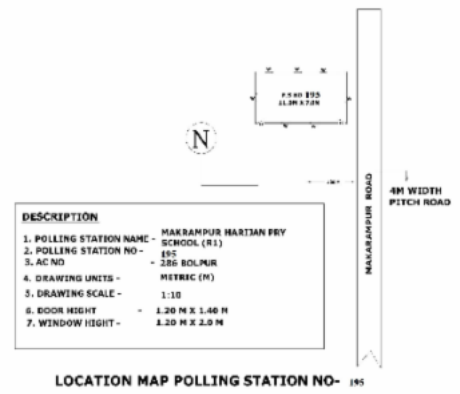

নির্বাচক নিবন্ধন আধিকারিকের স্বাক্ষর

Nazri Naksha

Google Map View

Polling Station Building Front View

Polling Station Front View

Cad View

Key MAP View

বিধানসভা নির্বাচনক্ষেত্রের নং, নাম : 286-বোলপুর
ভাগ নং, নাম : 1-গ্রাম-মকরমপুর(মকরমপুর গ্রা.স্কুল থেকে পেট্রোল পাম্প)