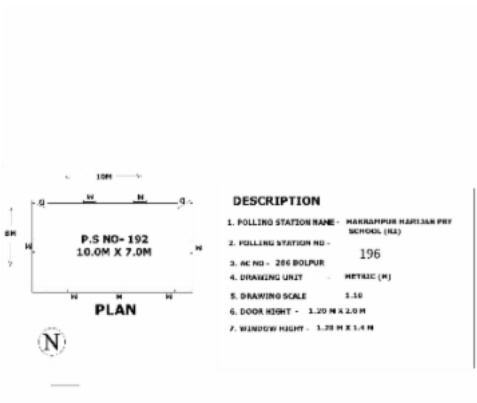

নির্বাচক নিবন্ধন আধিকারিকের স্বাক্ষর

Nazri Naksha

Google Map View

Polling Station Building Front View

Polling Station Front View

Cad View

Key MAP View

বিধানসভা নির্বাচনক্ষেত্রের নং, নাম : 286-বোলপুর
ভাগ নং, নাম : 1-গ্রাম-মকরমপুর (ভক্তিবোদাত্ত আশ্রম থেকে সেন্ট টেরেজা স্কুল পর্যন্ত)