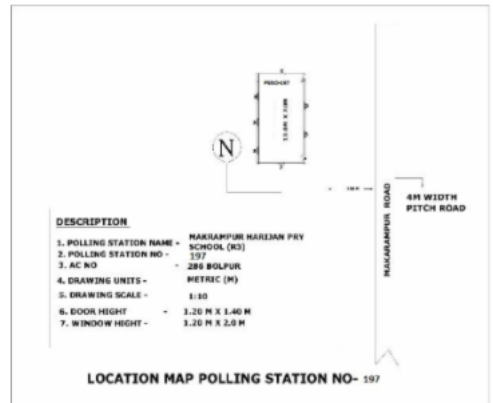

নির্বাচক নিবন্ধন আধিকারিকের স্বাক্ষর

Nazri Naksha

Google Map View

Polling Station Building Front View

Polling Station Front View

Cad View

Key MAP View

বিধানসভা নির্বাচনক্ষেত্রের নং, নাম : 286-বোলপুর
ভাগ নং, নাম : 1-গ্রাম-মকরমপুর(মকরমপুর ক্যানেল পাড় থেকে মাঝিপাড়া এবং বাগানপাড়া)