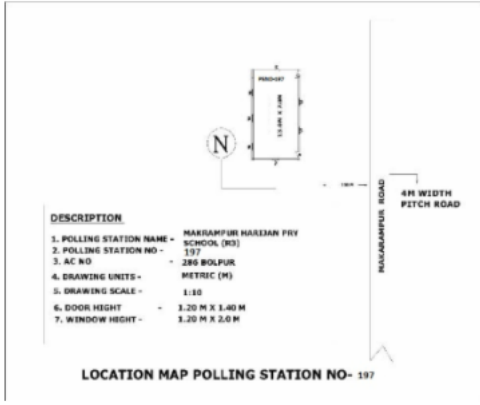

নির্বাচক তালিকা 2026 S25 পশ্চিমবঙ্গ

বিধানসভা নির্বাচনক্ষেত্রের নং, নাম ও সংরক্ষণের স্থিতি : 286 - বোলপুর (সাধারণ)		অংশ নং : 200			
বিধানসভা নির্বাচনক্ষেত্রটি যে লোকসভা নির্বাচনক্ষেত্রের / ক্ষেত্রসমূহের অন্তর্ভুক্ত তার নং, নাম ও সংরক্ষণ স্থিতি : 41 - বোলপুর (তপশীলি জাতি)					
1. সংশোধনের পূর্ণ বিবরণ					
সংশোধনের বৎসর :	2026	নির্বাচক তালিকার পরিচিতি :			
ভিত্তি তারিখ :	01-01-2026	বিশেষ নিবিড় সংশোধনী ২০২৬-এর চূড়ান্ত ভোটার তালিকা			
সংশোধনের প্রকৃতি :	বিশেষ নিবিড় সংশোধনী 2026				
প্রকাশনার তারিখ :	28-02-2026				
2. অংশ ও নির্বাচনী এলাকার পূর্ণ বিবরণ :					
অংশের ভাগ নং ও নাম :					
1-গ্রাম-মকরমপুর(মকরমপুর ক্যানেল পাড় থেকে মাঝিপাড়া এবং বাগানপাড়া)					
		প্রধান শহর/গ্রাম	: বোলপুর		
		ওয়ার্ড	: 010		
		থানা	: বোলপুর		
		গ্রাম পঞ্চগয়েত	:		
		ব্লক	:		
		মহকুমা	: বোলপুর		
		জেলা	: বীরভূম		
		পিন	: 731204		
3. ভোট গ্রহন কেন্দ্রের পূর্ণ বিবরণ :					
ভোট গ্রহন কেন্দ্রের নং, নাম :		ভোট গ্রহন কেন্দ্রের শ্রেণী :		শহরাঞ্চল	
200 - মকরমপুর হরিজন প্রাইমারী স্কুল		এই অংশে সহায়ক ভোটগ্রহন কেন্দ্রের সংখ্যা		0	
ভোট গ্রহন কেন্দ্রের ঠিকানা :		:			
মকরমপুর হরিজন প্রাইমারী স্কুল, -রুম -৩, মকরমপুর, বোলপুর					
4. নির্বাচকের সংখ্যা :					
প্রথম ক্রমিক নং	শেষ ক্রমিক নং	মোট সংখ্যা			
		পুরুষ	মহিলা	তৃতীয় লিঙ্গ	মোট
1	1267	586	602	0	1188

নির্বাচক নিবন্ধন আধিকারিকের স্বাক্ষর

Nazri Naksha

Google Map View

Polling Station Building Front View

Polling Station Front View

Cad View

Key MAP View

বিধানসভা নির্বাচনক্ষেত্রের নং, নাম : 286-বোলপুর
ভাগ নং, নাম : 1-গ্রাম-মকরমপুর(মকরমপুর ক্যানেল পাড় থেকে মাঝিপাড়া এবং বাগানপাড়া)