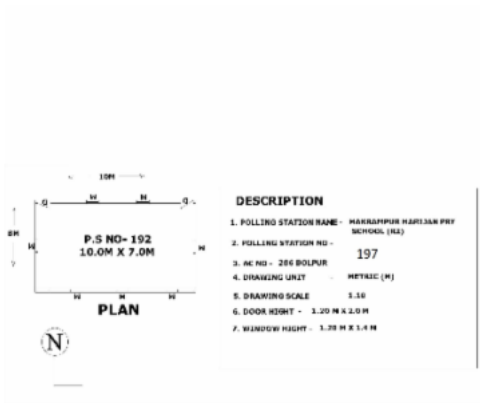

নির্বাচক নিবন্ধন আধিকারিকের স্বাক্ষর

Nazri Naksha

Google Map View

Polling Station Building Front View

Polling Station Front View

Cad View

Key MAP View

বিধানসভা নির্বাচনক্ষেত্রের নং, নাম : 286-বোলপুর
ভাগ নং, নাম : 1-গ্রাম-মকরমপুর(মকরমপুর ক্যানেল পাড় থেকে মাঝিপাড়া এবং বাগানপাড়া)