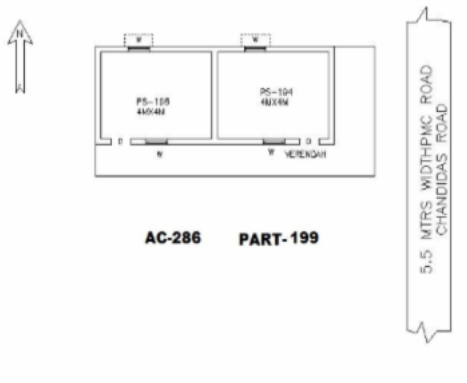

নির্বাচক নিবন্ধন আধিকারিকের স্বাক্ষর

Nazri Naksha

Google Map View

Polling Station Building Front View

Polling Station Front View

Cad View

Key MAP View

1 নাম : লক্ষী দাস স্বামীর নাম: গদাধর দাস বাড়ির নং : n0424 বয়স : 64 লিঙ্গ : মহিলা	IIX1205830 ফটো উপলব্ধ	2 নাম : বিমল বীরবংশী মায়ের নাম: তপতী বীরবংশী বাড়ির নং : n0740 বয়স : 27 লিঙ্গ : পুরুষ	IIX2236305 ফটো উপলব্ধ	3 নাম : চিত্রা গুহ স্বামীর নাম: কালীকিঙ্কর গুহ বাড়ির নং : n0706 বয়স : 53 লিঙ্গ : মহিলা	LVD1277995 ফটো উপলব্ধ
4 নাম : সেখ দিলদার পিতার নাম: সেখ ইয়াসিন বাড়ির নং : n0075 বয়স : 39 লিঙ্গ : পুরুষ	IIX1762855 ফটো উপলব্ধ	5 নাম : সেখ আলি হোসেন পিতার নাম: সেখ ইয়াসিন বাড়ির নং : n0075 বয়স : 37 লিঙ্গ : পুরুষ	IIX1762863 ফটো উপলব্ধ	6 নাম : নাজমা বিবি স্বামীর নাম: দিলদার সেখ বাড়ির নং : n0075 বয়স : 38 লিঙ্গ : মহিলা	IIX1883511 ফটো উপলব্ধ
7 নাম : কালীকিঙ্কর গুহ অন্যান্য: চিত্রা গুহ বাড়ির নং : 0706 বয়স : 58 লিঙ্গ : পুরুষ	IIX2795755 ফটো উপলব্ধ	8 নাম : মালা দত্ত পিতার নাম: নিমাই চন্দ্র দত্ত বাড়ির নং : n0518 বয়স : 58 লিঙ্গ : মহিলা	IIX1221928 ফটো উপলব্ধ	9 নাম : ফরিদা বিবি স্বামীর নাম: আলি হোসেন সেখ বাড়ির নং : n0075 বয়স : 34 লিঙ্গ : মহিলা	IIX1883537 ফটো উপলব্ধ
10 নাম : চৈতালি ঘোষ পিতার নাম: ব্রজ গোপাল ঘোষ বাড়ির নং : 000 বয়স : 24 লিঙ্গ : মহিলা	IIX2795797 ফটো উপলব্ধ	11 নাম : অনিক রায় চৌধুরী মায়ের নাম: মালা দত্ত বাড়ির নং : এন0518 বয়স : 23 লিঙ্গ : পুরুষ	IIX2832459 ফটো উপলব্ধ	12 নাম : সেখ সামিম পিতার নাম: সেখ দিলদার বাড়ির নং : এন0000 বয়স : 21 লিঙ্গ : পুরুষ	IIX3049772 ফটো উপলব্ধ
13 নাম : রতন লাল আগারওয়াল পিতার নাম: শুভঙ্কর আগারওয়াল বাড়ির নং : n0127 বয়স : 62 লিঙ্গ : পুরুষ	WB/41/284/237159 ফটো উপলব্ধ	14 নাম : সুশীলা আগারওয়াল স্বামীর নাম: রতন লাল আগারওয়াল বাড়ির নং : n0127 বয়স : 58 লিঙ্গ : মহিলা	LVD1287770 ফটো উপলব্ধ	15 নাম : আশীষ আগারওয়াল পিতার নাম: রতনলাল আগারওয়াল বাড়ির নং : n0127 বয়স : 34 লিঙ্গ : পুরুষ	IIX1431873 ফটো উপলব্ধ
16 নাম : রূপেশ আগারওয়াল পিতার নাম: রতনলাল আগারওয়াল বাড়ির নং : এন0127 বয়স : 26 লিঙ্গ : পুরুষ	IIX2381374 ফটো উপলব্ধ	17 নাম : সীমারানী আচার্য স্বামীর নাম: চিত্তাহরন আচার্য বাড়ির নং : n0718 বয়স : 49 লিঙ্গ : মহিলা	IIX2794972 ফটো উপলব্ধ	18 নাম : রিমা আচার্য পিতার নাম: চিত্তাহরন আচার্য বাড়ির নং : n0717 বয়স : 27 লিঙ্গ : মহিলা	IIX2207785 ফটো উপলব্ধ
19 নাম : চিত্তাহরন আচার্য পিতার নাম: লক্ষীনারায়ন আচার্য বাড়ির নং : n0717 বয়স : 45 লিঙ্গ : পুরুষ	IIX2795011 ফটো উপলব্ধ	20 নাম : কৃষ্ণেন্দ্র আচার্য পিতার নাম: চিত্তাহরন আচার্য বাড়ির নং : n0716 বয়স : 29 লিঙ্গ : পুরুষ	IIX2150456 ফটো উপলব্ধ	21 নাম : ফিরোজা খাতুন বেগম স্বামীর নাম: কাজেম আলি বাড়ির নং : n0076 বয়স : 40 লিঙ্গ : মহিলা	IIX2115640 ফটো উপলব্ধ
22 নাম : মাজেন সেখ পিতার নাম: আব্দুল রহমান বাড়ির নং : n0076 বয়স : 46 লিঙ্গ : পুরুষ	LVD2045128 ফটো উপলব্ধ	23 নাম : কাজেম আলী পিতার নাম: আব্দুল রহমান বাড়ির নং : n0076 বয়স : 51 লিঙ্গ : পুরুষ	LVD1292614 ফটো উপলব্ধ	24 নাম : ফারদিল সেখ পিতার নাম: কাজেম সেখ বাড়ির নং : এন0076 বয়স : 23 লিঙ্গ : পুরুষ	IIX2844470 ফটো উপলব্ধ
25 নাম : মহঃ মাসুম আলি পিতার নাম: কাজেম আলি বাড়ির নং : এন0289 বয়স : 20 লিঙ্গ : পুরুষ	IIX3122264 ফটো উপলব্ধ	26 নাম : আমিরুল ইসলাম পিতার নাম: শেখ আবুবকর সেখ বাড়ির নং : n0100 বয়স : 65 লিঙ্গ : পুরুষ	LVD2308328 ফটো উপলব্ধ	27 নাম : নারাকেশ বিবি স্বামীর নাম: আমিরুল ইসলাম বাড়ির নং : n0100 বয়স : 53 লিঙ্গ : মহিলা	LVD2308336 ফটো উপলব্ধ
28 নাম : সেখ আসরাফ পিতার নাম: আমিরুল ইসলাম বাড়ির নং : n0100 বয়স : 32 লিঙ্গ : পুরুষ	IIX1762889 ফটো উপলব্ধ	29 নাম : বিশ্বজিৎ উপাধ্যায় পিতার নাম: রামগোবিন্দ উপাধ্যায় বাড়ির নং : n0088 বয়স : 34 লিঙ্গ : পুরুষ	IIX1535376 ফটো উপলব্ধ	30 নাম : বিবেকানন্দ উপাধ্যায় পিতার নাম: রামগোবিন্দ উপাধ্যায় বাড়ির নং : এন0000 বয়স : 37 লিঙ্গ : পুরুষ	IIX1535442 ফটো উপলব্ধ