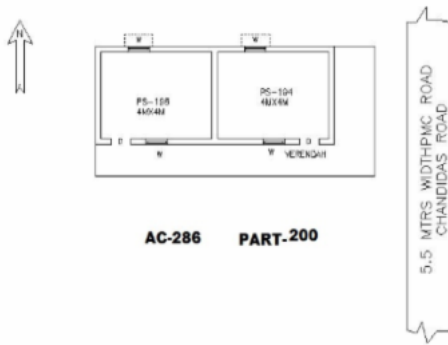

নির্বাচক নিবন্ধন আধিকারিকের স্বাক্ষর

Nazri Naksha

Google Map View

Polling Station Building Front View

Polling Station Front View

Cad View

Key MAP View

বিধানসভা নির্বাচনক্ষেত্রের নং, নাম : 286-বোলপুর
ভাগ নং, নাম : 1-গ্রাম-ত্রিশলাপট্টি (দক্ষিণ) (উত্তর পূর্ব দিক)