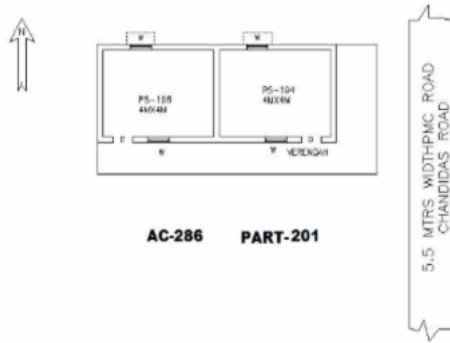

নির্বাচক নিবন্ধন আধিকারিকের স্বাক্ষর

Nazri Naksha

Google Map View

Polling Station Building Front View

Polling Station Front View

Cad View

Key MAP View

1 নাম : সুপ্রিয়া সাহা স্বামীর নাম: অরুণ সাহা বাড়ির নং : n0214 বয়স : 46 লিঙ্গ : মহিলা	IIX1206325 ফটো উপলব্ধ	2 নাম : অরুণ সাহা পিতার নাম: আদানাথ সাহা বাড়ির নং : n0212 বয়স : 50 লিঙ্গ : পুরুষ	IIX1206309 ফটো উপলব্ধ	3 নাম : সরস্বতী বৈরাগ্য স্বামীর নাম: যশোধর বৈরাগ্য বাড়ির নং : n0211 বয়স : 51 লিঙ্গ : মহিলা	WB/41/283/433553 ফটো উপলব্ধ
4 নাম : যশীরাঙ্গ বৈরাগ্য পিতার নাম: পচাই বৈরাগ্য বাড়ির নং : n0209 বয়স : 55 লিঙ্গ : পুরুষ	WB/41/283/438520 ফটো উপলব্ধ	5 নাম : ভবানী প্রসন্ন অধিকারী পিতার নাম: ভোলানাথ অধিকারী বাড়ির নং : n0208 বয়স : 62 লিঙ্গ : পুরুষ	WB/41/283/393377 ফটো উপলব্ধ	6 নাম : কৃষ্ণা অধিকারী স্বামীর নাম: ভবানীপ্রসন্ন অধিকারী বাড়ির নং : n0207 বয়স : 57 লিঙ্গ : মহিলা	WB/41/283/393378 ফটো উপলব্ধ
7 নাম : বিথীকা রায় স্বামীর নাম: হারুধন রায় বাড়ির নং : n0203 বয়স : 60 লিঙ্গ : মহিলা	WB/41/284/132527 ফটো উপলব্ধ	8 নাম : তীর্থেন্দু রায় পিতার নাম: হারুধন রায় বাড়ির নং : n0202 বয়স : 31 লিঙ্গ : পুরুষ	IIX1884535 ফটো উপলব্ধ	9 নাম : কেপ্ত হালদার পিতার নাম: বুলন হালদার বাড়ির নং : n0201 বয়স : 50 লিঙ্গ : পুরুষ	WB/40/279/264517 ফটো উপলব্ধ
10 নাম : মনিকা অধিকারী স্বামীর নাম: গুরুচরন অধিকারী বাড়ির নং : n0200 বয়স : 57 লিঙ্গ : মহিলা	WB/41/283/255337 ফটো উপলব্ধ	11 নাম : গনেশ ঘোষ পিতার নাম: গৌরাঙ্গ ঘোষ বাড়ির নং : n0199 বয়স : 35 লিঙ্গ : পুরুষ	IIX1432871 ফটো উপলব্ধ	12 নাম : গৌরাঙ্গ ঘোষ পিতার নাম: কমলাকান্ত ঘোষ বাড়ির নং : n0199 বয়স : 59 লিঙ্গ : পুরুষ	IIX1534965 ফটো উপলব্ধ
13 নাম : রামপ্রসাদ সিংহ পিতার নাম: রিজন সিংহ বাড়ির নং : n0197 বয়স : 59 লিঙ্গ : পুরুষ	BR/09/052/267029 ফটো উপলব্ধ	14 নাম : অরবিন্দ সেন পিতার নাম: জগবন্ধু সেন বাড়ির নং : n0196 বয়স : 70 লিঙ্গ : পুরুষ	IIX1534940 ফটো উপলব্ধ	15 নাম : রীনা সেন স্বামীর নাম: অরবিন্দ সেন বাড়ির নং : n0195 বয়স : 59 লিঙ্গ : মহিলা	IIX1534932 ফটো উপলব্ধ
16 নাম : সুজিত সেন পিতার নাম: অরবিন্দ সেন বাড়ির নং : n0194 বয়স : 45 লিঙ্গ : পুরুষ	IIX1206127 ফটো উপলব্ধ	17 নাম : মনিকা সূত্রধর স্বামীর নাম: নীলমধব সূত্রধর বাড়ির নং : n0188 বয়স : 47 লিঙ্গ : মহিলা	IIX1206077 ফটো উপলব্ধ	18 নাম : নীলমধব সূত্রধর পিতার নাম: হারাধন সূত্রধর বাড়ির নং : n0187 বয়স : 60 লিঙ্গ : পুরুষ	IIX1206069 ফটো উপলব্ধ
Q 19 নাম : শরৎ চন্দ্র গুই মায়ের নাম: প্রতীমা গুই বাড়ির নং : বয়স : 54 লিঙ্গ : পুরুষ	IIX1206010 ফটো উপলব্ধ	20 নাম : সন্তু বৈরাগ্য পিতার নাম: যশী রাম বৈরাগ্য বাড়ির নং : n0180 বয়স : 37 লিঙ্গ : পুরুষ	IIX1206002 ফটো উপলব্ধ	21 নাম : দীপ্তি রানী দাস স্বামীর নাম: তামাল কৃষ্ণ দাস বাড়ির নং : n0179 বয়স : 49 লিঙ্গ : মহিলা	IIX1205988 ফটো উপলব্ধ
22 নাম : সুরজিৎ দাস পিতার নাম: তামালকৃষ্ণ দাস বাড়ির নং : n0178 বয়স : 29 লিঙ্গ : পুরুষ	IIX2023216 ফটো উপলব্ধ	23 নাম : তামাল কৃষ্ণ দাস পিতার নাম: পূর্ণচন্দ্র দাস বাড়ির নং : n0178 বয়স : 53 লিঙ্গ : পুরুষ	IIX1205970 ফটো উপলব্ধ	Q 24 নাম : সনাতন দাস পিতার নাম: ধনঞ্জয় দাস বাড়ির নং : বয়স : 61 লিঙ্গ : পুরুষ	IIX1206119 ফটো উপলব্ধ
Q 25 নাম : বিশ্বরূপ রায় পিতার নাম: অবনী রায় বাড়ির নং : বয়স : 64 লিঙ্গ : পুরুষ	IIX1994227 ফটো উপলব্ধ	26 নাম : ছায়া রাণী ধর স্বামীর নাম: গদাধর ধর বাড়ির নং : n0582 বয়স : 62 লিঙ্গ : মহিলা	IIX1222363 ফটো উপলব্ধ	27 নাম : গুরুচরন অধিকারী পিতার নাম: অতুল অধিকারী বাড়ির নং : n0190 বয়স : 67 লিঙ্গ : পুরুষ	IIX1206093 ফটো উপলব্ধ
28 নাম : চিন্ময় মুখার্জী পিতার নাম: অরুণ মুখার্জী বাড়ির নং : এন00 বয়স : 29 লিঙ্গ : পুরুষ	IIX2236271 ফটো উপলব্ধ	29 নাম : বিকাশ রায় পিতার নাম: সাধন রায় বাড়ির নং : n0189 বয়স : 49 লিঙ্গ : পুরুষ	IIX1206085 ফটো উপলব্ধ	30 নাম : তারাপদ পাল পিতার নাম: দুর্কডি পাল বাড়ির নং : n0217 বয়স : 82 লিঙ্গ : পুরুষ	IIX2449775 ফটো উপলব্ধ