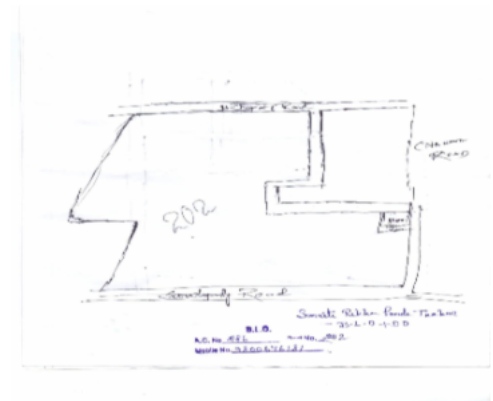

নির্বাচক নিবন্ধন আধিকারিকের স্বাক্ষর

Nazri Naksha

Google Map View

Polling Station Building Front View

Polling Station Front View

Cad View

Key MAP View

1 নাম : কামালউদ্দীন মোল্লা পিতার নাম: সামসুজ্জোহা মোল্লা বাড়ির নং : n0006 বয়স : 55 লিঙ্গ : পুরুষ ফটো উপলব্ধ	LVD1822022	2 নাম : সরিফা বিবি স্বামীর নাম: সেখ ফটিক বাড়ির নং : n0006 বয়স : 42 লিঙ্গ : মহিলা ফটো উপলব্ধ	IIX1433218	3 নাম : সামসুন্নিহার বিবি স্বামীর নাম: কামালউদ্দিন মোল্লা বাড়ির নং : n0006 বয়স : 36 লিঙ্গ : মহিলা ফটো উপলব্ধ	IIX1433226
4 নাম : সুরজ ঘোষ পিতার নাম: অজয় ঘোষ বাড়ির নং : n0006 বয়স : 35 লিঙ্গ : পুরুষ ফটো উপলব্ধ	IIX1433259	5 নাম : চৌধুরী নাসরিনা বেগম পিতার নাম: সাদরেল আলা বাড়ির নং : n0009 বয়স : 42 লিঙ্গ : মহিলা ফটো উপলব্ধ	IIX1567221	6 নাম : হাবিবুর রহমান পিতার নাম: হাসিবুর রহমান বাড়ির নং : n0009 বয়স : 27 লিঙ্গ : পুরুষ ফটো উপলব্ধ	IIX2208064
7 নাম : পারভীন সুলতানা পিতার নাম: সাদরেল আলা বাড়ির নং : হরগৌরী তলা বয়স : 33 লিঙ্গ : মহিলা ফটো উপলব্ধ	IIX1567239	8 নাম : আব্দুল সামাদ মোল্লা পিতার নাম: আব্দুল্লা মোল্লা বাড়ির নং : n0006 বয়স : 54 লিঙ্গ : পুরুষ ফটো উপলব্ধ	LVD2309250	9 নাম : স্বপ্না খাতুন স্বামীর নাম: হাসিবুর রহমান বাড়ির নং : n0009 বয়স : 49 লিঙ্গ : মহিলা ফটো উপলব্ধ	LVD2045953
10 নাম : হাসিবুর রহমান পিতার নাম: মোহাম্মদ ইব্রিহিম মিয়া বাড়ির নং : চন্ডিদাস রোড বয়স : 57 লিঙ্গ : পুরুষ ফটো উপলব্ধ	IIX2450237	11 নাম : ফাতেমা বিবি স্বামীর নাম: আব্দুল সামাদ মোল্লা বাড়ির নং : n0006 বয়স : 47 লিঙ্গ : মহিলা ফটো উপলব্ধ	LVD1288414	12 নাম : নিসাদ বানু চৌধুরী স্বামীর নাম: সাদরেল আলা বাড়ির নং : চন্ডিদাস রোড বয়স : 64 লিঙ্গ : মহিলা ফটো উপলব্ধ	IIX2450328
13 নাম : বিক্রম উপাধ্যায় পিতার নাম: হরিচরন উপাধ্যায় বাড়ির নং : n0399 বয়স : 26 লিঙ্গ : পুরুষ ফটো উপলব্ধ	IIX2270635	14 নাম : পম্পা কর্মকার দাস স্বামীর নাম: সুমন্ত দাস বাড়ির নং : 000 বয়স : 31 লিঙ্গ : মহিলা ফটো উপলব্ধ	UUD1562404	15 নাম : সামসুননিহার খাতুন পিতার নাম: আব্দুল সামাদ মোল্লা বাড়ির নং : n0349 বয়স : 30 লিঙ্গ : মহিলা ফটো উপলব্ধ	IIX1923143
16 নাম : পূজা ঘোষ স্বামীর নাম: সুরজ ঘোষ বাড়ির নং : n0402 বয়স : 26 লিঙ্গ : মহিলা ফটো উপলব্ধ	IIX2272284	17 নাম : তপন ঘোষ পিতার নাম: আনন্দ গোপাল ঘোষ বাড়ির নং : n0030 বয়স : 49 লিঙ্গ : পুরুষ ফটো উপলব্ধ	IIX0838276	18 নাম : অনীক ঘোষ পিতার নাম: সুদীপ্ত ঘোষ বাড়ির নং : 0064 বয়স : 25 লিঙ্গ : পুরুষ ফটো উপলব্ধ	IIX2322121
19 নাম : তারক নাথ ঘোষ পিতার নাম: আনন্দ গোপাল ঘোষ বাড়ির নং : n0348 বয়স : 45 লিঙ্গ : পুরুষ ফটো উপলব্ধ	CWC2269884	20 নাম : পারমিতা ঘোষ (লাহা) স্বামীর নাম: অরুণ রতন লাহা বাড়ির নং : 000 বয়স : 44 লিঙ্গ : মহিলা ফটো উপলব্ধ	LVD2064814	21 নাম : গৌরব চট্টরাজ পিতার নাম: গৌতম চট্টরাজ বাড়ির নং : 0356 বয়স : 25 লিঙ্গ : পুরুষ ফটো উপলব্ধ	IIX2315984
22 নাম : সঙ্গীতা চন্দ্র স্বামীর নাম: জিতেন চন্দ্র বাড়ির নং : n0008 বয়স : 45 লিঙ্গ : মহিলা ফটো উপলব্ধ	LVD2239309	23 নাম : সুদেষ্ণা চন্দ্র পিতার নাম: তারক চন্দ্র বাড়ির নং : N000 বয়স : 26 লিঙ্গ : মহিলা ফটো উপলব্ধ	IIX2796522	24 নাম : দেবজ্যোতি চন্দ্র স্বামীর নাম: রুবি চন্দ্র বাড়ির নং : n0008 বয়স : 39 লিঙ্গ : পুরুষ ফটো উপলব্ধ	LVD2239283
25 নাম : রুবি চন্দ্র স্বামীর নাম: মানিক চন্দ্র বাড়ির নং : n0008 বয়স : 66 লিঙ্গ : মহিলা ফটো উপলব্ধ	WB/41/284/231276	26 নাম : জীতেন চন্দ্র পিতার নাম: বিশ্বনাথ চন্দ্র বাড়ির নং : n0008 বয়স : 53 লিঙ্গ : পুরুষ ফটো উপলব্ধ	IIX3134293	27 নাম : সুমিতা দত্ত(চন্দ্র) স্বামীর নাম: বিষ্ণুচরন চন্দ্র বাড়ির নং : n0008 বয়স : 53 লিঙ্গ : মহিলা ফটো উপলব্ধ	LVD2309532
28 নাম : বিষ্ণুচরন চন্দ্র পিতার নাম: বিশ্বনাথ চন্দ্র বাড়ির নং : n0008 বয়স : 58 লিঙ্গ : পুরুষ ফটো উপলব্ধ	WB/41/284/231442	29 নাম : সোমা রুদ্র(চন্দ্র) স্বামীর নাম: তারক চন্দ্র বাড়ির নং : n0008 বয়স : 49 লিঙ্গ : মহিলা ফটো উপলব্ধ	LVD2239317	30 নাম : তারক চন্দ্র পিতার নাম: বিশ্বনাথ চন্দ্র বাড়ির নং : n0008 বয়স : 60 লিঙ্গ : পুরুষ ফটো উপলব্ধ	WB/41/284/231326