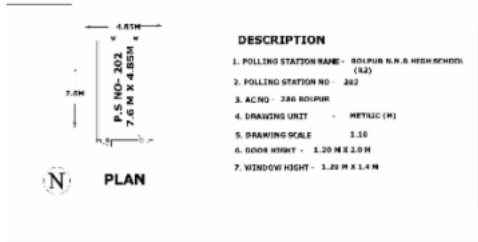

নির্বাচক নিবন্ধন আধিকারিকের স্বাক্ষর

Nazri Naksha

Google Map View

Polling Station Building Front View

Polling Station Front View

Cad View

Key MAP View

1 নাম : কামালউদ্দীন মোল্লা পিতার নাম: সামসুজ্জোহা মোল্লা বাড়ির নং : n0006 বয়স : 55 লিঙ্গ : পুরুষ ফটো উপলব্ধ	LVD1822022	2 নাম : সরিফা বিবি স্বামীর নাম: সেখ ফটিক বাড়ির নং : n0006 বয়স : 42 লিঙ্গ : মহিলা ফটো উপলব্ধ	IIX1433218	3 নাম : সামসুন্নিহার বিবি স্বামীর নাম: কামালউদ্দিন মোল্লা বাড়ির নং : n0006 বয়স : 36 লিঙ্গ : মহিলা ফটো উপলব্ধ	IIX1433226
4 নাম : সুরজ ঘোষ পিতার নাম: অজয় ঘোষ বাড়ির নং : n0006 বয়স : 35 লিঙ্গ : পুরুষ ফটো উপলব্ধ	IIX1433259	5 নাম : চৌধুরী নাসরিনা বেগম পিতার নাম: সাদরেল আলা বাড়ির নং : n0009 বয়স : 42 লিঙ্গ : মহিলা ফটো উপলব্ধ	IIX1567221	6 নাম : হাবিবুর রহমান পিতার নাম: হাসিবুর রহমান বাড়ির নং : n0009 বয়স : 27 লিঙ্গ : পুরুষ ফটো উপলব্ধ	IIX2208064
7 নাম : পারভীন সুলতানা পিতার নাম: সাদরেল আলা বাড়ির নং : হরগৌরী তলা বয়স : 33 লিঙ্গ : মহিলা ফটো উপলব্ধ	IIX1567239	8 নাম : আব্দুল সামাদ মোল্লা পিতার নাম: আব্দুল্লা মোল্লা বাড়ির নং : n0006 বয়স : 54 লিঙ্গ : পুরুষ ফটো উপলব্ধ	LVD2309250	9 নাম : স্বপ্না খাতুন স্বামীর নাম: হাসিবুর রহমান বাড়ির নং : n0009 বয়স : 49 লিঙ্গ : মহিলা ফটো উপলব্ধ	LVD2045953
10 নাম : হাসিবুর রহমান পিতার নাম: মোহাম্মদ ইব্রিহিম মিয়া বাড়ির নং : চন্ডিদাস রোড বয়স : 57 লিঙ্গ : পুরুষ ফটো উপলব্ধ	IIX2450237	11 নাম : ফাতেমা বিবি স্বামীর নাম: আব্দুল সামাদ মোল্লা বাড়ির নং : n0006 বয়স : 47 লিঙ্গ : মহিলা ফটো উপলব্ধ	LVD1288414	12 নাম : নিসাদ বানু চৌধুরী স্বামীর নাম: সাদরেল আলা বাড়ির নং : চন্ডিদাস রোড বয়স : 64 লিঙ্গ : মহিলা ফটো উপলব্ধ	IIX2450328
13 নাম : বিক্রম উপাধ্যায় পিতার নাম: হরিচরন উপাধ্যায় বাড়ির নং : n0399 বয়স : 26 লিঙ্গ : পুরুষ ফটো উপলব্ধ	IIX2270635	14 নাম : পম্পা কর্মকার দাস স্বামীর নাম: সুমন্ত দাস বাড়ির নং : 000 বয়স : 31 লিঙ্গ : মহিলা ফটো উপলব্ধ	UUD1562404	15 নাম : সামসুননিহার খাতুন পিতার নাম: আব্দুল সামাদ মোল্লা বাড়ির নং : n0349 বয়স : 30 লিঙ্গ : মহিলা ফটো উপলব্ধ	IIX1923143
16 নাম : পূজা ঘোষ স্বামীর নাম: সুরজ ঘোষ বাড়ির নং : n0402 বয়স : 26 লিঙ্গ : মহিলা ফটো উপলব্ধ	IIX2272284	17 নাম : তপন ঘোষ পিতার নাম: আনন্দ গোপাল ঘোষ বাড়ির নং : n0030 বয়স : 49 লিঙ্গ : পুরুষ ফটো উপলব্ধ	IIX0838276	18 নাম : অনীক ঘোষ পিতার নাম: সুদীপ্ত ঘোষ বাড়ির নং : 0064 বয়স : 25 লিঙ্গ : পুরুষ ফটো উপলব্ধ	IIX2322121
19 নাম : তারক নাথ ঘোষ পিতার নাম: আনন্দ গোপাল ঘোষ বাড়ির নং : n0348 বয়স : 45 লিঙ্গ : পুরুষ ফটো উপলব্ধ	CWC2269884	20 নাম : পারমিতা ঘোষ (লাহা) স্বামীর নাম: অরুণ রতন লাহা বাড়ির নং : 000 বয়স : 44 লিঙ্গ : মহিলা ফটো উপলব্ধ	LVD2064814	21 নাম : গৌরব চট্টরাজ পিতার নাম: গৌতম চট্টরাজ বাড়ির নং : 0356 বয়স : 25 লিঙ্গ : পুরুষ ফটো উপলব্ধ	IIX2315984
22 নাম : সঙ্গীতা চন্দ্র স্বামীর নাম: জিতেন চন্দ্র বাড়ির নং : n0008 বয়স : 45 লিঙ্গ : মহিলা ফটো উপলব্ধ	LVD2239309	23 নাম : সুদেষ্ণা চন্দ্র পিতার নাম: তারক চন্দ্র বাড়ির নং : N000 বয়স : 26 লিঙ্গ : মহিলা ফটো উপলব্ধ	IIX2796522	24 নাম : দেবজ্যোতি চন্দ্র স্বামীর নাম: রুবি চন্দ্র বাড়ির নং : n0008 বয়স : 39 লিঙ্গ : পুরুষ ফটো উপলব্ধ	LVD2239283
25 নাম : রুবি চন্দ্র স্বামীর নাম: মানিক চন্দ্র বাড়ির নং : n0008 বয়স : 66 লিঙ্গ : মহিলা ফটো উপলব্ধ	WB/41/284/231276	26 নাম : জীতেন চন্দ্র পিতার নাম: বিশ্বনাথ চন্দ্র বাড়ির নং : n0008 বয়স : 53 লিঙ্গ : পুরুষ ফটো উপলব্ধ	IIX3134293	27 নাম : সুমিতা দত্ত(চন্দ্র) স্বামীর নাম: বিষ্ণুচরন চন্দ্র বাড়ির নং : n0008 বয়স : 53 লিঙ্গ : মহিলা ফটো উপলব্ধ	LVD2309532
28 নাম : বিষ্ণুচরন চন্দ্র পিতার নাম: বিশ্বনাথ চন্দ্র বাড়ির নং : n0008 বয়স : 58 লিঙ্গ : পুরুষ ফটো উপলব্ধ	WB/41/284/231442	29 নাম : সোমা রুদ্র(চন্দ্র) স্বামীর নাম: তারক চন্দ্র বাড়ির নং : n0008 বয়স : 49 লিঙ্গ : মহিলা ফটো উপলব্ধ	LVD2239317	30 নাম : তারক চন্দ্র পিতার নাম: বিশ্বনাথ চন্দ্র বাড়ির নং : n0008 বয়স : 60 লিঙ্গ : পুরুষ ফটো উপলব্ধ	WB/41/284/231326