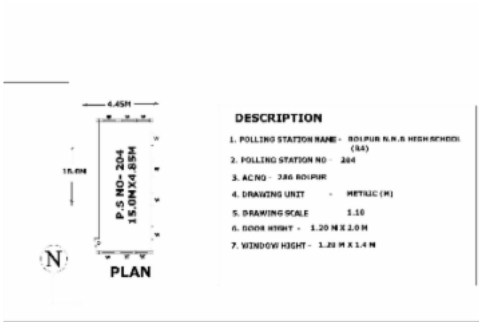

নির্বাচক নিবন্ধন আধিকারিকের স্বাক্ষর

Nazri Naksha

Google Map View

Polling Station Building Front View

Polling Station Front View

Cad View

Key MAP View

বিধানসভা নির্বাচনক্ষেত্রের নং, নাম : 286-বোলপুর
ভাগ নং, নাম : 1-চন্ডীদাসরোড পুঃ(অঃ)হরগৌরীতলা(অঃ)