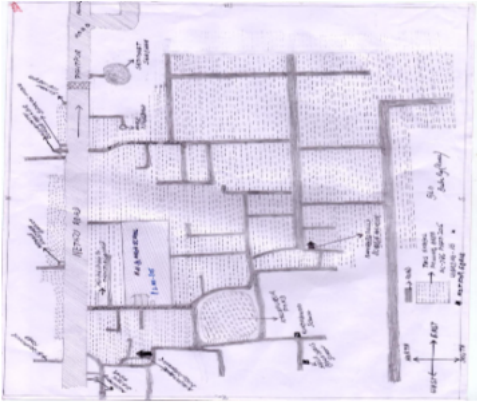

নির্বাচক তালিকা 2026 S25 পশ্চিমবঙ্গ

বিধানসভা নির্বাচনক্ষেত্রের নং, নাম ও সংরক্ষণের স্থিতি : 286 - বোলপুর (সাধারণ)		অংশ নং : 208			
বিধানসভা নির্বাচনক্ষেত্রটি যে লোকসভা নির্বাচনক্ষেত্রের / ক্ষেত্রসমূহের অন্তর্ভুক্ত তার নং, নাম ও সংরক্ষণ স্থিতি : 41 - বোলপুর (তপশীলি জাতি)					
1. সংশোধনের পূর্ণ বিবরণ					
সংশোধনের বৎসর :	2026	নির্বাচক তালিকার পরিচিতি :			
ভিত্তি তারিখ :	01-01-2026	বিশেষ নিবিড় সংশোধনী ২০২৬-এর চূড়ান্ত ভোটার তালিকা			
সংশোধনের প্রকৃতি :	বিশেষ নিবিড় সংশোধনী 2026				
প্রকাশনার তারিখ :	28-02-2026				
2. অংশ ও নির্বাচনী এলাকার পূর্ণ বিবরণ :					
অংশের ভাগ নং ও নাম :					
1-গ্রাম-নেতাজী রোড নায়কপাড়া(উত্তর - পূর্ব)					
		প্রধান শহর/গ্রাম	: বোলপুর		
		ওয়ার্ড	: 21		
		থানা	: বোলপুর		
		গ্রাম পঞ্চগয়েত	:		
		ব্লক	:		
		মহকুমা	: বোলপুর		
		জেলা	: বীরভূম		
		পিন	: 731204		
3. ভোট গ্রহন কেন্দ্রের পূর্ণ বিবরণ :					
ভোট গ্রহন কেন্দ্রের নং, নাম :		ভোট গ্রহন কেন্দ্রের শ্রেণী :		শহরাঞ্চল	
208 - বোলপুর নীচুপাট্টী নীরোদবরনী হাইস্কুল		এই অংশে সহায়ক ভোটগ্রহন কেন্দ্রের সংখ্যা		0	
ভোট গ্রহন কেন্দ্রের ঠিকানা :		:			
বোলপুর নীচুপাট্টী নীরোদবরনী হাইস্কুল, - রুম-1, নীচুপাট্টী, বোলপুর					
4. নির্বাচকের সংখ্যা :					
প্রথম ক্রমিক নং	শেষ ক্রমিক নং	মোট সংখ্যা			
		পুরুষ	মহিলা	তৃতীয় লিঙ্গ	মোট
1	948	456	485	0	941

নির্বাচক নিবন্ধন আধিকারিকের স্বাক্ষর

Nazri Naksha

Google Map View

Polling Station Building Front View

Polling Station Front View

Cad View

Key MAP View

বিধানসভা নির্বাচনক্ষেত্রের নং, নাম : 286-বোলপুর
ভাগ নং, নাম : 1-গ্রাম-নেতাজী রোড নায়েকপাড়া(উত্তর - পূর্ব)