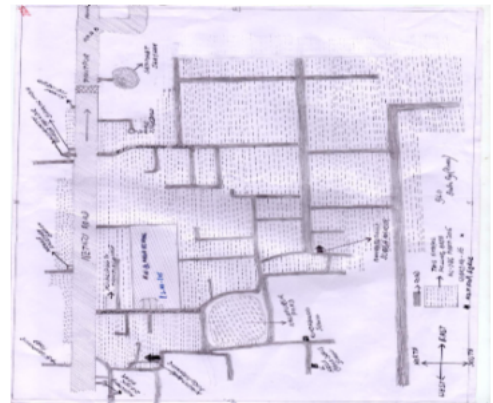

নির্বাচক নিবন্ধন আধিকারিকের স্বাক্ষর

Nazri Naksha

Google Map View

Polling Station Building Front View

Polling Station Front View

Cad View

Key MAP View

বিধানসভা নির্বাচনক্ষেত্রের নং, নাম : 286-বোলপুর
ভাগ নং, নাম : 1-গ্রাম-নেতাজী রোড নায়েকপাড়া(উত্তর - পূর্ব)