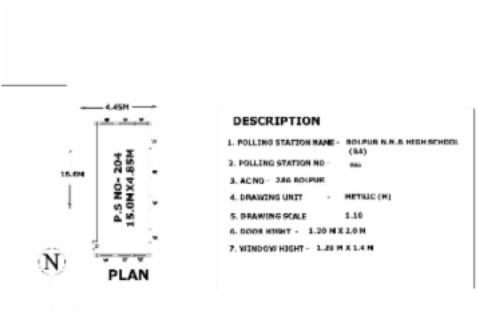

নির্বাচক নিবন্ধন আধিকারিকের স্বাক্ষর

Nazri Naksha

Google Map View

Polling Station Building Front View

Polling Station Front View

Cad View

Key MAP View

বিধানসভা নির্বাচনক্ষেত্রের নং, নাম : 286-বোলপুর
ভাগ নং, নাম : 1-গ্রাম-নেতাজী রোড নায়েকপাড়া(উত্তর - পূর্ব)