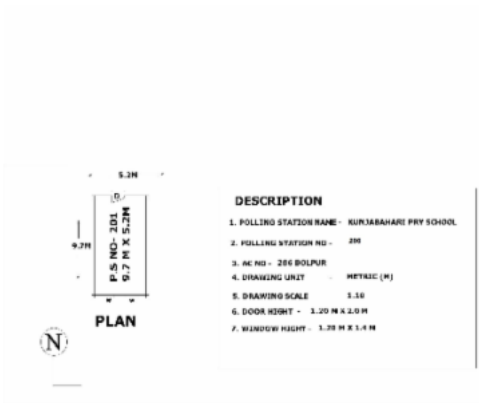

নির্বাচক নিবন্ধন আধিকারিকের স্বাক্ষর

Nazri Naksha

Google Map View

Polling Station Building Front View

Polling Station Front View

Cad View

Key MAP View

বিধানসভা নির্বাচনক্ষেত্রের নং, নাম : 286-বোলপুর
ভাগ নং, নাম : 1-গ্রাম-বোলপুর নায়েকপাড়া(দক্ষিণপশ্চিম)