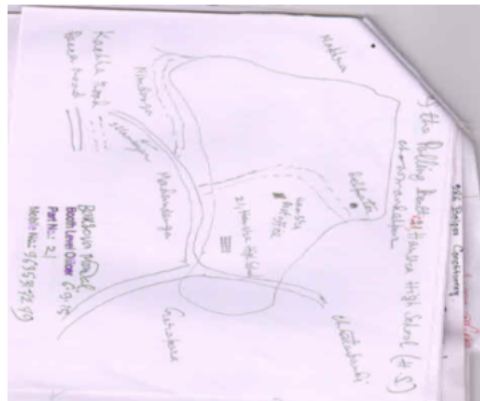

নির্বাচক নিবন্ধন আধিকারিকের স্বাক্ষর

Nazri Naksha

Google Map View

Polling Station Building Front View

Polling Station Front View

Cad View

Key MAP View

1 নাম : আলিমা বিবি স্বামীর নাম: সেখ আবুকালাম বাড়ির নং : n0071 বয়স : 49 লিঙ্গ : মহিলা ফটো উপলব্ধ	WB/41/286/333099	2 নাম : দবির হোসেন পিতার নাম: সেখ নজর আলি বাড়ির নং : n0232 বয়স : 28 লিঙ্গ : পুরুষ ফটো উপলব্ধ	IIX2162865	3 নাম : সেখ সামসুদ্দিন পিতার নাম: সেখ আকবর আলি বাড়ির নং : n0231 বয়স : 27 লিঙ্গ : পুরুষ ফটো উপলব্ধ	IIX2162857
4 নাম : সেখ মিরাজুল পিতার নাম: সেখ রোমান আলি বাড়ির নং : n0230 বয়স : 28 লিঙ্গ : পুরুষ ফটো উপলব্ধ	IIX2162840	5 নাম : সেখ জিমালা পিতার নাম: সেখ আজিজুল বাড়ির নং : n0229 বয়স : 27 লিঙ্গ : পুরুষ ফটো উপলব্ধ	IIX2162832	6 নাম : সেখ হাশিমুল পিতার নাম: সেখ মিরাজুল বাড়ির নং : n0238 বয়স : 27 লিঙ্গ : পুরুষ ফটো উপলব্ধ	IIX2162923
7 নাম : সেখ আফাজউদ্দিন পিতার নাম: সেখ সালামত বাড়ির নং : n0237 বয়স : 28 লিঙ্গ : পুরুষ ফটো উপলব্ধ	IIX2162915	8 নাম : মহঃ জাফর উদ্দিন পিতার নাম: মহঃ ওসমান গনি বাড়ির নং : n0236 বয়স : 27 লিঙ্গ : পুরুষ ফটো উপলব্ধ	IIX2162907	9 নাম : সরিফা বিবি স্বামীর নাম: নূর আলি বাড়ির নং : n0073 বয়স : 45 লিঙ্গ : মহিলা ফটো উপলব্ধ	KVQ1596261
10 নাম : মহঃ নূর আলি পিতার নাম: সেখ আসগর আলি বাড়ির নং : n0073 বয়স : 53 লিঙ্গ : পুরুষ ফটো উপলব্ধ	KVQ1596204	11 নাম : সেখ মহম্মদ মোস্তাফা পিতার নাম: আবুবাঈকার বাড়ির নং : n0095 বয়স : 66 লিঙ্গ : পুরুষ ফটো উপলব্ধ	KVQ1343433	12 নাম : ফিরদৌসি বেগম স্বামীর নাম: সেখ মহম্মদ মোস্তাফা বাড়ির নং : n0094 বয়স : 58 লিঙ্গ : মহিলা ফটো উপলব্ধ	WB/41/286/381375
13 নাম : আমিনা বেগম স্বামীর নাম: সেখ লালবাবু বাড়ির নং : n0093 বয়স : 39 লিঙ্গ : মহিলা ফটো উপলব্ধ	KVQ2487601	14 নাম : সেখ লালবাবু পিতার নাম: সেখ বারিক বাড়ির নং : n0090 বয়স : 41 লিঙ্গ : পুরুষ ফটো উপলব্ধ	KVQ2351716	15 নাম : সাইফুলিসা বিবি স্বামীর নাম: সেখ রাজিব বাড়ির নং : n0074 বয়স : 32 লিঙ্গ : মহিলা ফটো উপলব্ধ	IIX1691369
16 নাম : মহঃ জাহিদুল হক সিদ্দিক পিতার নাম: মহঃ মোস্তাফা বাড়ির নং : n0095 বয়স : 29 লিঙ্গ : পুরুষ ফটো উপলব্ধ	IIX2047256	17 নাম : সেখ নূর জামাল পিতার নাম: সেখ হোসেন বাড়ির নং : N0000 বয়স : 31 লিঙ্গ : পুরুষ ফটো উপলব্ধ	IIX1917517	18 নাম : সেখ আনোয়ার পিতার নাম: সেখ মুসলিম বাড়ির নং : n0227 বয়স : 27 লিঙ্গ : পুরুষ ফটো উপলব্ধ	IIX2162816
19 নাম : বদরুল আলম পিতার নাম: সেখ আবুকালাম বাড়ির নং : n0071 বয়স : 27 লিঙ্গ : পুরুষ ফটো উপলব্ধ	IIX2047199	20 নাম : মোহঃ সাকলাইন মোস্তাক পিতার নাম: সেখ নূর আলি বাড়ির নং : n0073 বয়স : 28 লিঙ্গ : পুরুষ ফটো উপলব্ধ	IIX2047249	21 নাম : সেখ সামসুদ্দিন পিতার নাম: সেখ লালবাবু বাড়ির নং : n0073 বয়স : 21 লিঙ্গ : পুরুষ ফটো উপলব্ধ	IIX3071909
22 নাম : সেখ নূর ইসলাম পিতার নাম: সেখ গোলাম মোস্তাফা বাড়ির নং : n0217 বয়স : 28 লিঙ্গ : পুরুষ ফটো উপলব্ধ	IIX1917574	23 নাম : আফরোজা খাতুন স্বামীর নাম: মোহঃ সাখলাইন মোস্তাক বাড়ির নং : N0073 বয়স : 24 লিঙ্গ : মহিলা ফটো উপলব্ধ	IIX2716405	24 নাম : সেখ সামিরুল হক পিতার নাম: সেখ সাবের আলি বাড়ির নং : N0197 বয়স : 24 লিঙ্গ : পুরুষ ফটো উপলব্ধ	IIX2716561
25 নাম : ছবি চ্যাটার্জী স্বামীর নাম: বীরেন্দ্রনাথ চ্যাটার্জী বাড়ির নং : n0062 বয়স : 53 লিঙ্গ : মহিলা ফটো উপলব্ধ	IIX2649291	26 নাম : আব্দুর রাকিব পিতার নাম: সেখ আলি আহম্মাদ বাড়ির নং : n0276 বয়স : 38 লিঙ্গ : পুরুষ ফটো উপলব্ধ	KVQ2066694	27 নাম : আব্দুল আজিজ পিতার নাম: আব্দুর রাকিব বাড়ির নং : এন0276 বয়স : 23 লিঙ্গ : পুরুষ ফটো উপলব্ধ	IIX2856649
28 নাম : মহসীনা সিদ্দিক স্বামীর নাম: মহঃ জাহিদুল হক সিদ্দিক বাড়ির নং : এন0095 বয়স : 30 লিঙ্গ : মহিলা ফটো উপলব্ধ	IIX2856714	29 নাম : তহমিনা খাতুন স্বামীর নাম: সেখ আফাজউদ্দিন বাড়ির নং : এন0237 বয়স : 23 লিঙ্গ : মহিলা ফটো উপলব্ধ	IIX2957512	30 নাম : সেখ সমিম পিতার নাম: নূর আলি বাড়ির নং : এন0073 বয়স : 22 লিঙ্গ : পুরুষ ফটো উপলব্ধ	IIX2958288