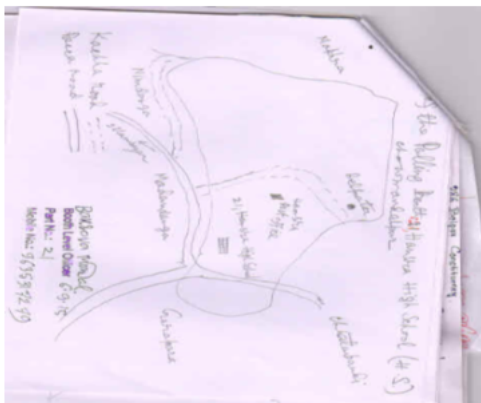

Nazri Naksha