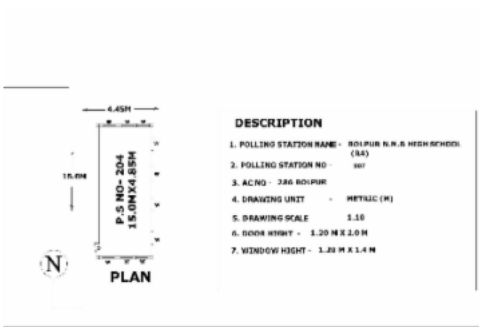

নির্বাচক নিবন্ধন আধিকারিকের স্বাক্ষর

Nazri Naksha

Google Map View

Polling Station Building Front View

Polling Station Front View

Cad View

Key MAP View

বিধানসভা নির্বাচনক্ষেত্রের নং, নাম : 286-বোলপুর  
ভাগ নং, নাম : 1-গ্রাম-নায়েকপাড়া(পঃ)