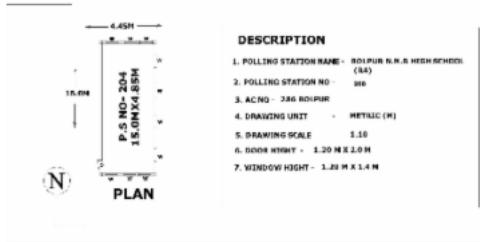

নির্বাচক নিবন্ধন আধিকারিকের স্বাক্ষর

Nazri Naksha

Google Map View

Polling Station Building Front View

Polling Station Front View

Cad View

Key MAP View

1 নাম : অনিতা মিশ্র স্বামীর নাম: বিকাশ মিশ্র বাড়ির নং : n0004 বয়স : 44 লিঙ্গ : মহিলা	IIX1242056 ফটো উপলব্ধ	2 নাম : অতনু দত্ত পিতার নাম: সত্যনারায়ণ দত্ত বাড়ির নং : n0126 বয়স : 38 লিঙ্গ : পুরুষ	IIX1222637 ফটো উপলব্ধ	3 নাম : শতাব্দী পাল বীরবংশী স্বামীর নাম: দিলীপ বীরবংশী বাড়ির নং : n0237 বয়স : 38 লিঙ্গ : মহিলা	IIX2271914 ফটো উপলব্ধ
4 নাম : প্রভাত অধিকারী পিতার নাম: গৌর গোপাল অধিকারী বাড়ির নং : n0089 বয়স : 83 লিঙ্গ : পুরুষ	WB/41/284/252085 ফটো উপলব্ধ	5 নাম : দীপালি অধিকারী স্বামীর নাম: দেবশীষ অধিকারী বাড়ির নং : n0198 বয়স : 42 লিঙ্গ : মহিলা	LVD2071835 ফটো উপলব্ধ	6 নাম : সোমা অধিকারী পিতার নাম: প্রভাতকুমার অধিকারী বাড়ির নং : n0089 বয়স : 48 লিঙ্গ : মহিলা	WB/41/284/252600 ফটো উপলব্ধ
7 নাম : শোভা অধিকারী স্বামীর নাম: প্রভাত কুমার অধিকারী বাড়ির নং : n0089 বয়স : 75 লিঙ্গ : মহিলা	WB/41/284/252082 ফটো উপলব্ধ	8 নাম : দেবশীষ অধিকারী পিতার নাম: প্রভাত অধিকারী বাড়ির নং : n0089 বয়স : 42 লিঙ্গ : পুরুষ	LVD2242287 ফটো উপলব্ধ	9 নাম : সাধন চন্দ্র কর পিতার নাম: শম্ভুনাথ কর বাড়ির নং : n0084 বয়স : 50 লিঙ্গ : পুরুষ	IIX2421378 ফটো উপলব্ধ
10 নাম : মৌমিতা কর (লাহা) স্বামীর নাম: সাধন চন্দ্র কর বাড়ির নং : n0084 বয়স : 49 লিঙ্গ : মহিলা	WB/41/284/282012 ফটো উপলব্ধ	11 নাম : চন্দনা কর্মকার স্বামীর নাম: বাবলু কর্মকার বাড়ির নং : n0202 বয়স : 61 লিঙ্গ : মহিলা	WB/41/284/258238 ফটো উপলব্ধ	12 নাম : সুজয় কর্মকার পিতার নাম: বাবলু কর্মকার বাড়ির নং : n0200 বয়স : 37 লিঙ্গ : পুরুষ	LVD2463388 ফটো উপলব্ধ
13 নাম : শুভম কর্মকার পিতার নাম: বাবলু কর্মকার বাড়ির নং : n0199 বয়স : 33 লিঙ্গ : পুরুষ	IIX1667229 ফটো উপলব্ধ	14 নাম : মোম কাহার পিতার নাম: ফটিক কাহার বাড়ির নং : n0146 বয়স : 28 লিঙ্গ : পুরুষ	IIX2209351 ফটো উপলব্ধ	15 নাম : সুমন্তু কোঁয়ার পিতার নাম: দীপ্তি কুমার কোঁয়ার বাড়ির নং : n0081 বয়স : 48 লিঙ্গ : পুরুষ	LVD2053858 ফটো উপলব্ধ
16 নাম : নন্দিতা দে কোনার স্বামীর নাম: সুমন্তু কোঁয়ার বাড়ির নং : n0081 বয়স : 41 লিঙ্গ : মহিলা	LVD2242295 ফটো উপলব্ধ	17 নাম : সুনুত কোনার পিতার নাম: সুমন্তু কোনার বাড়ির নং : এন0000 বয়স : 20 লিঙ্গ : পুরুষ	IIX3095270 ফটো উপলব্ধ	18 নাম : শরৎ চন্দ্র গড়াই পিতার নাম: সুধীর গড়াই বাড়ির নং : এন0012 বয়স : 57 লিঙ্গ : পুরুষ	IIX2421188 ফটো উপলব্ধ
19 নাম : শম্পা গড়াই স্বামীর নাম: শরৎ চন্দ্র গড়াই বাড়ির নং : এন000 বয়স : 44 লিঙ্গ : মহিলা	LVD2242691 ফটো উপলব্ধ	20 নাম : মৌসুমী গোস্বামী পিতার নাম: আশীষ গোস্বামী বাড়ির নং : এন0 03 বয়স : 32 লিঙ্গ : মহিলা	IIX1669795 ফটো উপলব্ধ	21 নাম : মুনমুন গোস্বামী স্বামীর নাম: মধুসূদন গোস্বামী বাড়ির নং : n0119 বয়স : 65 লিঙ্গ : মহিলা	IIX3127701 ফটো উপলব্ধ
22 নাম : মধুসূদন গোস্বামী পিতার নাম: নির্মল চন্দ্র গোস্বামী বাড়ির নং : n0116 বয়স : 74 লিঙ্গ : পুরুষ	WB/41/286/615600 ফটো উপলব্ধ	23 নাম : পিয়ালী ঘোষ স্বামীর নাম: চিরঞ্জীব ঘোষ বাড়ির নং : n0060 বয়স : 44 লিঙ্গ : মহিলা	LVD2242303 ফটো উপলব্ধ	24 নাম : চিরঞ্জীব ঘোষ পিতার নাম: কমলকৃষ্ণ ঘোষ বাড়ির নং : n0060 বয়স : 56 লিঙ্গ : পুরুষ	IIX3210283 ফটো উপলব্ধ
25 নাম : ইলা ঘোষ স্বামীর নাম: দেবশীষ ঘোষ বাড়ির নং : n0060 বয়স : 57 লিঙ্গ : মহিলা	WB/41/284/252175 ফটো উপলব্ধ	26 নাম : দেবশীষ ঘোষ পিতার নাম: কমলকৃষ্ণ ঘোষ বাড়ির নং : n0060 বয়স : 60 লিঙ্গ : পুরুষ	WB/41/284/252385 ফটো উপলব্ধ	27 নাম : স্বস্তিকা ঘোষ পিতার নাম: দেবশীষ ঘোষ বাড়ির নং : n0241 বয়স : 26 লিঙ্গ : মহিলা	IIX2282523 ফটো উপলব্ধ
28 নাম : ঋতভাষ ঘোষ পিতার নাম: চিরঞ্জীব ঘোষ বাড়ির নং : এন0000 বয়স : 22 লিঙ্গ : পুরুষ	IIX2989028 ফটো উপলব্ধ	29 নাম : অভিজিৎ ঘোষাল পিতার নাম: তপন ঘোষাল বাড়ির নং : n0093 বয়স : 43 লিঙ্গ : পুরুষ	LVD2242311 ফটো উপলব্ধ	30 নাম : প্রসেনজিৎ ঘোষাল পিতার নাম: তপন ঘোষাল বাড়ির নং : n0093 বয়স : 39 লিঙ্গ : পুরুষ	LVD2242337 ফটো উপলব্ধ