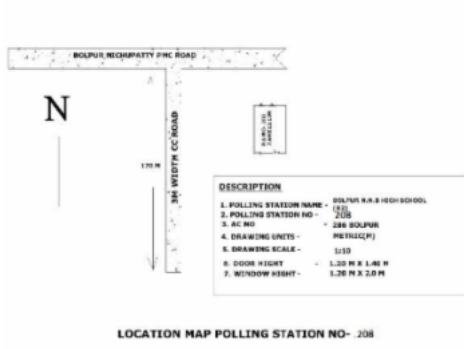

Nazri Naksha