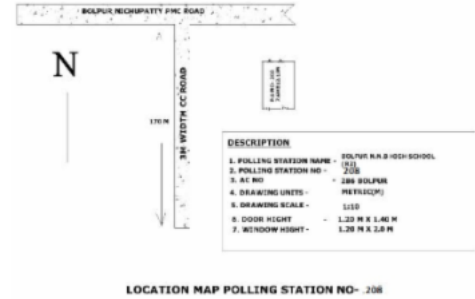

নির্বাচক নিবন্ধন আধিকারিকের স্বাক্ষর

Nazri Naksha

Google Map View

Polling Station Building Front View

Polling Station Front View

Cad View

Key MAP View

1 নাম : অনিতা মিশ্র স্বামীর নাম: বিকাশ মিশ্র বাড়ির নং : n0004 বয়স : 44 লিঙ্গ : মহিলা	IIX1242056 ফটো উপলব্ধ	2 নাম : অতনু দত্ত পিতার নাম: সত্যনারায়ণ দত্ত বাড়ির নং : n0126 বয়স : 38 লিঙ্গ : পুরুষ	IIX1222637 ফটো উপলব্ধ	3 নাম : শতাব্দী পাল বীরবংশী স্বামীর নাম: দিলীপ বীরবংশী বাড়ির নং : n0237 বয়স : 38 লিঙ্গ : মহিলা	IIX2271914 ফটো উপলব্ধ
4 নাম : প্রভাত অধিকারী পিতার নাম: গৌর গোপাল অধিকারী বাড়ির নং : n0089 বয়স : 83 লিঙ্গ : পুরুষ	WB/41/284/252085 ফটো উপলব্ধ	5 নাম : দীপালি অধিকারী স্বামীর নাম: দেবশীষ অধিকারী বাড়ির নং : n0198 বয়স : 42 লিঙ্গ : মহিলা	LVD2071835 ফটো উপলব্ধ	6 নাম : সোমা অধিকারী পিতার নাম: প্রভাতকুমার অধিকারী বাড়ির নং : n0089 বয়স : 48 লিঙ্গ : মহিলা	WB/41/284/252600 ফটো উপলব্ধ
7 নাম : শোভা অধিকারী স্বামীর নাম: প্রভাত কুমার অধিকারী বাড়ির নং : n0089 বয়স : 75 লিঙ্গ : মহিলা	WB/41/284/252082 ফটো উপলব্ধ	8 নাম : দেবশীষ অধিকারী পিতার নাম: প্রভাত অধিকারী বাড়ির নং : n0089 বয়স : 42 লিঙ্গ : পুরুষ	LVD2242287 ফটো উপলব্ধ	9 নাম : সাধন চন্দ্র কর পিতার নাম: শম্ভুনাথ কর বাড়ির নং : n0084 বয়স : 50 লিঙ্গ : পুরুষ	IIX2421378 ফটো উপলব্ধ
10 নাম : মৌমিতা কর (লাহা) স্বামীর নাম: সাধন চন্দ্র কর বাড়ির নং : n0084 বয়স : 49 লিঙ্গ : মহিলা	WB/41/284/282012 ফটো উপলব্ধ	11 নাম : চন্দনা কর্মকার স্বামীর নাম: বাবলু কর্মকার বাড়ির নং : n0202 বয়স : 61 লিঙ্গ : মহিলা	WB/41/284/258238 ফটো উপলব্ধ	12 নাম : সুজয় কর্মকার পিতার নাম: বাবলু কর্মকার বাড়ির নং : n0200 বয়স : 37 লিঙ্গ : পুরুষ	LVD2463388 ফটো উপলব্ধ
13 নাম : শুভম কর্মকার পিতার নাম: বাবলু কর্মকার বাড়ির নং : n0199 বয়স : 33 লিঙ্গ : পুরুষ	IIX1667229 ফটো উপলব্ধ	14 নাম : মোম কাহার পিতার নাম: ফটিক কাহার বাড়ির নং : n0146 বয়স : 28 লিঙ্গ : পুরুষ	IIX2209351 ফটো উপলব্ধ	15 নাম : সুমন্তু কোঁয়ার পিতার নাম: দীপ্তি কুমার কোঁয়ার বাড়ির নং : n0081 বয়স : 48 লিঙ্গ : পুরুষ	LVD2053858 ফটো উপলব্ধ
16 নাম : নন্দিতা দে কোনার স্বামীর নাম: সুমন্তু কোঁয়ার বাড়ির নং : n0081 বয়স : 41 লিঙ্গ : মহিলা	LVD2242295 ফটো উপলব্ধ	17 নাম : সুনুত কোনার পিতার নাম: সুমন্তু কোনার বাড়ির নং : এন0000 বয়স : 20 লিঙ্গ : পুরুষ	IIX3095270 ফটো উপলব্ধ	18 নাম : শরৎ চন্দ্র গড়াই পিতার নাম: সুধীর গড়াই বাড়ির নং : এন0012 বয়স : 57 লিঙ্গ : পুরুষ	IIX2421188 ফটো উপলব্ধ
19 নাম : শম্পা গড়াই স্বামীর নাম: শরৎ চন্দ্র গড়াই বাড়ির নং : এন000 বয়স : 44 লিঙ্গ : মহিলা	LVD2242691 ফটো উপলব্ধ	20 নাম : মৌসুমী গোস্বামী পিতার নাম: আশীষ গোস্বামী বাড়ির নং : এন0 03 বয়স : 32 লিঙ্গ : মহিলা	IIX1669795 ফটো উপলব্ধ	21 নাম : মুনমুন গোস্বামী স্বামীর নাম: মধুসূদন গোস্বামী বাড়ির নং : n0119 বয়স : 65 লিঙ্গ : মহিলা	IIX3127701 ফটো উপলব্ধ
22 নাম : মধুসূদন গোস্বামী পিতার নাম: নির্মল চন্দ্র গোস্বামী বাড়ির নং : n0116 বয়স : 74 লিঙ্গ : পুরুষ	WB/41/286/615600 ফটো উপলব্ধ	23 নাম : পিয়ালী ঘোষ স্বামীর নাম: চিরঞ্জীব ঘোষ বাড়ির নং : n0060 বয়স : 44 লিঙ্গ : মহিলা	LVD2242303 ফটো উপলব্ধ	24 নাম : চিরঞ্জীব ঘোষ পিতার নাম: কমলকৃষ্ণ ঘোষ বাড়ির নং : n0060 বয়স : 56 লিঙ্গ : পুরুষ	IIX3210283 ফটো উপলব্ধ
25 নাম : ইলা ঘোষ স্বামীর নাম: দেবশীষ ঘোষ বাড়ির নং : n0060 বয়স : 57 লিঙ্গ : মহিলা	WB/41/284/252175 ফটো উপলব্ধ	26 নাম : দেবশীষ ঘোষ পিতার নাম: কমলকৃষ্ণ ঘোষ বাড়ির নং : n0060 বয়স : 60 লিঙ্গ : পুরুষ	WB/41/284/252385 ফটো উপলব্ধ	27 নাম : স্বস্তিকা ঘোষ পিতার নাম: দেবশীষ ঘোষ বাড়ির নং : n0241 বয়স : 26 লিঙ্গ : মহিলা	IIX2282523 ফটো উপলব্ধ
28 নাম : ঋতভাষ ঘোষ পিতার নাম: চিরঞ্জীব ঘোষ বাড়ির নং : এন0000 বয়স : 22 লিঙ্গ : পুরুষ	IIX2989028 ফটো উপলব্ধ	29 নাম : অভিজিৎ ঘোষাল পিতার নাম: তপন ঘোষাল বাড়ির নং : n0093 বয়স : 43 লিঙ্গ : পুরুষ	LVD2242311 ফটো উপলব্ধ	30 নাম : প্রসেনজিৎ ঘোষাল পিতার নাম: তপন ঘোষাল বাড়ির নং : n0093 বয়স : 39 লিঙ্গ : পুরুষ	LVD2242337 ফটো উপলব্ধ