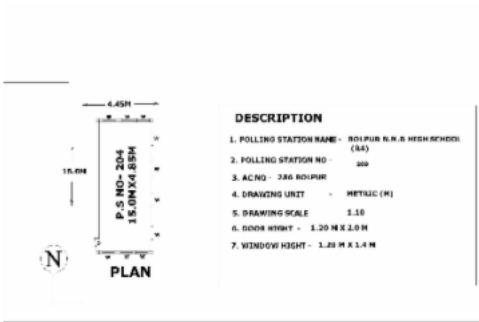

নির্বাচক নিবন্ধন আধিকারিকের স্বাক্ষর

Nazri Naksha

Google Map View

Polling Station Building Front View

Polling Station Front View

Cad View

Key MAP View

1 নাম : কৃষ্ণেন্দু ঘটক পিতার নাম: ভবানীশঙ্কর ঘটক বাড়ির নং : n0035 বয়স : 43 লিঙ্গ : পুরুষ	LVD2056323 ফটো উপলব্ধ	2 নাম : বিক্রম বীরবংশী মায়ের নাম: নিমু বীরবংশী বাড়ির নং : নং0000 বয়স : 26 লিঙ্গ : পুরুষ	IIX2706653 ফটো উপলব্ধ	3 নাম : অর্নব দাস পিতার নাম: অসিত কুমার দাস বাড়ির নং : 058 বয়স : 24 লিঙ্গ : পুরুষ	IIX2706554 ফটো উপলব্ধ
4 নাম : রাখী মুখার্জী স্বামীর নাম: নিশীথ কুমার মুখার্জী বাড়ির নং : নং0000 বয়স : 43 লিঙ্গ : মহিলা	IIX2706687 ফটো উপলব্ধ	5 নাম : বিমল মন্ডল পিতার নাম: নারায়ণ চন্দ্র মন্ডল বাড়ির নং : নং0000 বয়স : 46 লিঙ্গ : পুরুষ	IIX2706646 ফটো উপলব্ধ	6 নাম : সুনন্দা পাল পিতার নাম: প্রবোধ পাল বাড়ির নং : 031 বয়স : 26 লিঙ্গ : মহিলা	IIX2706570 ফটো উপলব্ধ
7 নাম : শতাব্দী মেটে স্বামীর নাম: হারু গোপাল মেটে বাড়ির নং : n0234 বয়স : 42 লিঙ্গ : মহিলা	LVD2392876 ফটো উপলব্ধ	8 নাম : সাগরিকা মুখার্জী স্বামীর নাম: সোমশুভ্র দেব মুখার্জী বাড়ির নং : n0035 বয়স : 51 লিঙ্গ : মহিলা	LVD1321058 ফটো উপলব্ধ	9 নাম : সোমশুভ্র দেব মুখার্জী পিতার নাম: শশুভ্র ব্রহ্ম মুখার্জী বাড়ির নং : n0035 বয়স : 57 লিঙ্গ : পুরুষ	LVD1446202 ফটো উপলব্ধ
10 নাম : শঙ্কর মুখার্জী পিতার নাম: সোমশুভ্রদেব মুখার্জী বাড়ির নং : 0035 বয়স : 27 লিঙ্গ : পুরুষ	IIX2209385 ফটো উপলব্ধ	11 নাম : সুলগা বেহেরা (ভট্টাচার্য্য) স্বামীর নাম: দেবাদিত্য ভট্টাচার্য্য বাড়ির নং : নং0000 বয়স : 32 লিঙ্গ : মহিলা	IIX2706604 ফটো উপলব্ধ	12 নাম : হারু গোপাল মেটে পিতার নাম: ধানু মেটে বাড়ির নং : n0235 বয়স : 55 লিঙ্গ : পুরুষ	IIX2710499 ফটো উপলব্ধ
13 নাম : কামাক্ষ্যা অধিকারী পিতার নাম: মদন গোপাল অধিকারী বাড়ির নং : n0155 বয়স : 49 লিঙ্গ : পুরুষ	LVD1322023 ফটো উপলব্ধ	14 নাম : সৌম্যদীপ অধিকারী পিতার নাম: কামাক্ষ্যা অধিকারী বাড়ির নং : এন0000 বয়স : 20 লিঙ্গ : পুরুষ	IIX3092244 ফটো উপলব্ধ	15 নাম : মেঘা ভট্টাচার্য্য পিতার নাম: তনয় ভট্টাচার্য্য বাড়ির নং : এন0000 বয়স : 24 লিঙ্গ : মহিলা	IIX2911634 ফটো উপলব্ধ
16 নাম : তনয় ভট্টাচার্য্য পিতার নাম: সত্যরঞ্জন ভট্টাচার্য্য বাড়ির নং : না বয়স : 62 লিঙ্গ : পুরুষ	AEM2450286 ফটো উপলব্ধ	17 নাম : মমতা ভট্টাচার্য্য স্বামীর নাম: তনয় ভট্টাচার্য্য বাড়ির নং : এন0000 বয়স : 53 লিঙ্গ : মহিলা	CWC1383090 ফটো উপলব্ধ	18 নাম : সুসিতা ঘোষ স্বামীর নাম: বিমল মন্ডল বাড়ির নং : 0000 বয়স : 30 লিঙ্গ : মহিলা	UHG1995810 ফটো উপলব্ধ
19 নাম : দেবব্রত সরকার পিতার নাম: নিখিল সরকার বাড়ির নং : n0068 বয়স : 48 লিঙ্গ : পুরুষ	LVD1448190 ফটো উপলব্ধ	20 নাম : বাবু সরকার পিতার নাম: শুকদেব সরকার বাড়ির নং : n0068 বয়স : 50 লিঙ্গ : পুরুষ	LVD1445261 ফটো উপলব্ধ	21 নাম : রূপা সরকার স্বামীর নাম: দেবব্রত সরকার বাড়ির নং : n0068 বয়স : 30 লিঙ্গ : মহিলা	IIX1925460 ফটো উপলব্ধ
22 নাম : পিয়ালী সরকার পিতার নাম: উত্তম সরকার বাড়ির নং : n0068 বয়স : 35 লিঙ্গ : মহিলা	IIX1435395 ফটো উপলব্ধ	23 নাম : প্রিতম সরকার পিতার নাম: উত্তম সরকার বাড়ির নং : n0068 বয়স : 32 লিঙ্গ : পুরুষ	IIX1766443 ফটো উপলব্ধ	24 নাম : চৈতালী সরকার পিতার নাম: নিখিল সরকার বাড়ির নং : n0068 বয়স : 38 লিঙ্গ : মহিলা	IIX1435270 ফটো উপলব্ধ
25 নাম : সৌভিক সরকার পিতার নাম: বাবু সরকার বাড়ির নং : N0068 বয়স : 24 লিঙ্গ : পুরুষ	IIX2706794 ফটো উপলব্ধ	26 নাম : তনুশ্রী সরকার স্বামীর নাম: উত্তম সরকার বাড়ির নং : n0068 বয়স : 51 লিঙ্গ : মহিলা	LVD1446350 ফটো উপলব্ধ	27 নাম : নিখিল সরকার পিতার নাম: শুকদেব সরকার বাড়ির নং : n0068 বয়স : 72 লিঙ্গ : পুরুষ	LVD1445006 ফটো উপলব্ধ
28 নাম : কাজল সরকার পিতার নাম: নিখিল সরকার বাড়ির নং : n0068 বয়স : 31 লিঙ্গ : পুরুষ	LVD1445576 ফটো উপলব্ধ	29 নাম : উত্তম সরকার পিতার নাম: শুকদেব সরকার বাড়ির নং : n0068 বয়স : 61 লিঙ্গ : পুরুষ	LVD1444678 ফটো উপলব্ধ	30 নাম : চন্দ্রিমা অধিকারী স্বামীর নাম: কামাখ্যা অধিকারী বাড়ির নং : n0213 বয়স : 40 লিঙ্গ : মহিলা	AEM0363895 ফটো উপলব্ধ