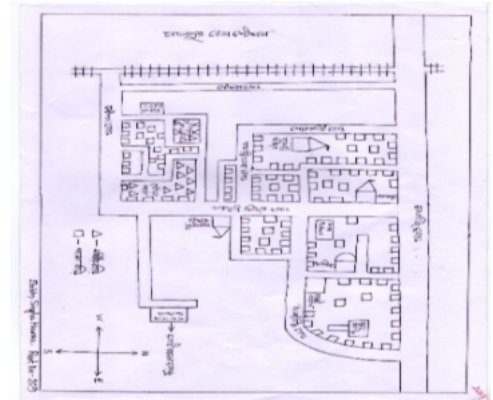

নির্বাচক নিবন্ধন আধিকারিকের স্বাক্ষর

Nazri Naksha

Google Map View

Polling Station Building Front View

Polling Station Front View

Cad View

Key MAP View

1 নাম : কৃষ্ণেন্দু ঘটক পিতার নাম: ভবানীশঙ্কর ঘটক বাড়ির নং : n0035 বয়স : 43 লিঙ্গ : পুরুষ	LVD2056323 ফটো উপলব্ধ	2 নাম : বিক্রম বীরবংশী মায়ের নাম: নিমু বীরবংশী বাড়ির নং : নং0000 বয়স : 26 লিঙ্গ : পুরুষ	IIX2706653 ফটো উপলব্ধ	3 নাম : অর্নব দাস পিতার নাম: অসিত কুমার দাস বাড়ির নং : 058 বয়স : 24 লিঙ্গ : পুরুষ	IIX2706554 ফটো উপলব্ধ
4 নাম : রাখী মুখার্জী স্বামীর নাম: নিশীথ কুমার মুখার্জী বাড়ির নং : নং0000 বয়স : 43 লিঙ্গ : মহিলা	IIX2706687 ফটো উপলব্ধ	5 নাম : বিমল মন্ডল পিতার নাম: নারায়ণ চন্দ্র মন্ডল বাড়ির নং : নং0000 বয়স : 46 লিঙ্গ : পুরুষ	IIX2706646 ফটো উপলব্ধ	6 নাম : সুনন্দা পাল পিতার নাম: প্রবোধ পাল বাড়ির নং : 031 বয়স : 26 লিঙ্গ : মহিলা	IIX2706570 ফটো উপলব্ধ
7 নাম : শতাব্দী মেটে স্বামীর নাম: হারু গোপাল মেটে বাড়ির নং : n0234 বয়স : 42 লিঙ্গ : মহিলা	LVD2392876 ফটো উপলব্ধ	8 নাম : সাগরিকা মুখার্জী স্বামীর নাম: সোমশুভ্র দেব মুখার্জী বাড়ির নং : n0035 বয়স : 51 লিঙ্গ : মহিলা	LVD1321058 ফটো উপলব্ধ	9 নাম : সোমশুভ্র দেব মুখার্জী পিতার নাম: শশুভ্র ব্রহ্ম মুখার্জী বাড়ির নং : n0035 বয়স : 57 লিঙ্গ : পুরুষ	LVD1446202 ফটো উপলব্ধ
10 নাম : শঙ্কর মুখার্জী পিতার নাম: সোমশুভ্রদেব মুখার্জী বাড়ির নং : 0035 বয়স : 27 লিঙ্গ : পুরুষ	IIX2209385 ফটো উপলব্ধ	11 নাম : সুলগা বেহেরা (ভট্টাচার্য্য) স্বামীর নাম: দেবাদিত্য ভট্টাচার্য্য বাড়ির নং : নং0000 বয়স : 32 লিঙ্গ : মহিলা	IIX2706604 ফটো উপলব্ধ	12 নাম : হারু গোপাল মেটে পিতার নাম: ধানু মেটে বাড়ির নং : n0235 বয়স : 55 লিঙ্গ : পুরুষ	IIX2710499 ফটো উপলব্ধ
13 নাম : কামাক্ষ্যা অধিকারী পিতার নাম: মদন গোপাল অধিকারী বাড়ির নং : n0155 বয়স : 49 লিঙ্গ : পুরুষ	LVD1322023 ফটো উপলব্ধ	14 নাম : সৌম্যদীপ অধিকারী পিতার নাম: কামাক্ষ্যা অধিকারী বাড়ির নং : এন0000 বয়স : 20 লিঙ্গ : পুরুষ	IIX3092244 ফটো উপলব্ধ	15 নাম : মেঘা ভট্টাচার্য্য পিতার নাম: তনয় ভট্টাচার্য্য বাড়ির নং : এন0000 বয়স : 24 লিঙ্গ : মহিলা	IIX2911634 ফটো উপলব্ধ
16 নাম : তনয় ভট্টাচার্য্য পিতার নাম: সত্যরঞ্জন ভট্টাচার্য্য বাড়ির নং : না বয়স : 62 লিঙ্গ : পুরুষ	AEM2450286 ফটো উপলব্ধ	17 নাম : মমতা ভট্টাচার্য্য স্বামীর নাম: তনয় ভট্টাচার্য্য বাড়ির নং : এন0000 বয়স : 53 লিঙ্গ : মহিলা	CWC1383090 ফটো উপলব্ধ	18 নাম : সুসিতা ঘোষ স্বামীর নাম: বিমল মন্ডল বাড়ির নং : 0000 বয়স : 30 লিঙ্গ : মহিলা	UHG1995810 ফটো উপলব্ধ
19 নাম : দেবব্রত সরকার পিতার নাম: নিখিল সরকার বাড়ির নং : n0068 বয়স : 48 লিঙ্গ : পুরুষ	LVD1448190 ফটো উপলব্ধ	20 নাম : বাবু সরকার পিতার নাম: শুকদেব সরকার বাড়ির নং : n0068 বয়স : 50 লিঙ্গ : পুরুষ	LVD1445261 ফটো উপলব্ধ	21 নাম : রূপা সরকার স্বামীর নাম: দেবব্রত সরকার বাড়ির নং : n0068 বয়স : 30 লিঙ্গ : মহিলা	IIX1925460 ফটো উপলব্ধ
22 নাম : পিয়ালী সরকার পিতার নাম: উত্তম সরকার বাড়ির নং : n0068 বয়স : 35 লিঙ্গ : মহিলা	IIX1435395 ফটো উপলব্ধ	23 নাম : প্রিতম সরকার পিতার নাম: উত্তম সরকার বাড়ির নং : n0068 বয়স : 32 লিঙ্গ : পুরুষ	IIX1766443 ফটো উপলব্ধ	24 নাম : চৈতালী সরকার পিতার নাম: নিখিল সরকার বাড়ির নং : n0068 বয়স : 38 লিঙ্গ : মহিলা	IIX1435270 ফটো উপলব্ধ
25 নাম : সৌভিক সরকার পিতার নাম: বাবু সরকার বাড়ির নং : N0068 বয়স : 24 লিঙ্গ : পুরুষ	IIX2706794 ফটো উপলব্ধ	26 নাম : তনুশ্রী সরকার স্বামীর নাম: উত্তম সরকার বাড়ির নং : n0068 বয়স : 51 লিঙ্গ : মহিলা	LVD1446350 ফটো উপলব্ধ	27 নাম : নিখিল সরকার পিতার নাম: শুকদেব সরকার বাড়ির নং : n0068 বয়স : 72 লিঙ্গ : পুরুষ	LVD1445006 ফটো উপলব্ধ
28 নাম : কাজল সরকার পিতার নাম: নিখিল সরকার বাড়ির নং : n0068 বয়স : 31 লিঙ্গ : পুরুষ	LVD1445576 ফটো উপলব্ধ	29 নাম : উত্তম সরকার পিতার নাম: শুকদেব সরকার বাড়ির নং : n0068 বয়স : 61 লিঙ্গ : পুরুষ	LVD1444678 ফটো উপলব্ধ	30 নাম : চন্দ্রিমা অধিকারী স্বামীর নাম: কামাখ্যা অধিকারী বাড়ির নং : n0213 বয়স : 40 লিঙ্গ : মহিলা	AEM0363895 ফটো উপলব্ধ