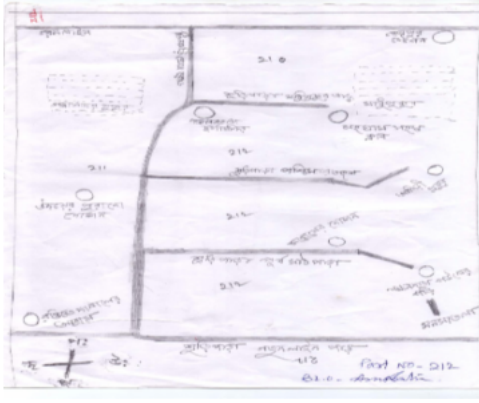

Nazri Naksha