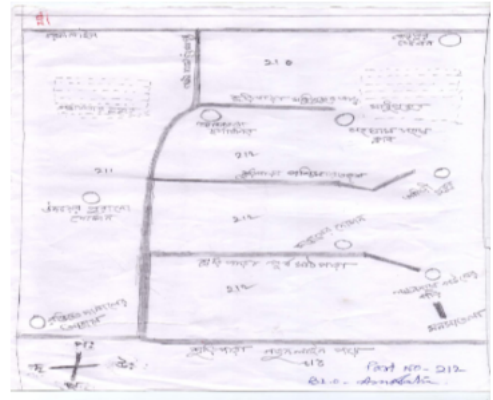

নির্বাচক নিবন্ধন আধিকারিকের স্বাক্ষর

Nazri Naksha

Google Map View

Polling Station Building Front View

Polling Station Front View

Cad View

Key MAP View

বিধানসভা নির্বাচনক্ষেত্রের নং, নাম : 286-বোলপুর
ভাগ নং, নাম : 1-উড়িপাড়া পূর্ব (পশ্চিমঅংশ)