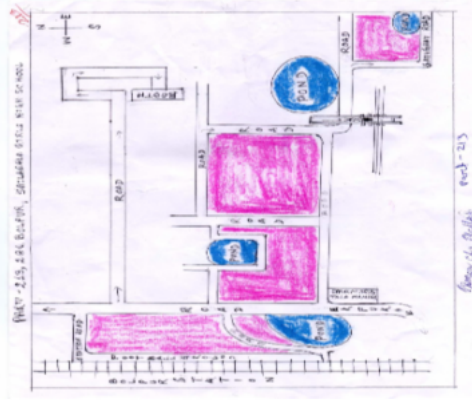

Nazri Naksha