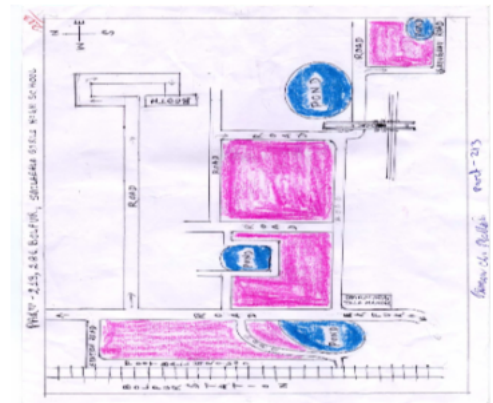

নির্বাচক নিবন্ধন আধিকারিকের স্বাক্ষর

Nazri Naksha

Google Map View

Polling Station Building Front View

Polling Station Front View

Cad View

Key MAP View

1 নাম : মৌমিতা পাল (চৌধুরী) স্বামীর নাম: জয় চৌধুরী বাড়ির নং : n0648 বয়স : 38 লিঙ্গ : মহিলা	IIX1222868 ফটো উপলব্ধ	2 নাম : পুতুল চৌধুরী স্বামীর নাম: বিজয় চৌধুরী বাড়ির নং : n0654 বয়স : 38 লিঙ্গ : মহিলা	IIX1222850 ফটো উপলব্ধ	Q 3 নাম : টুনা যাদব পিতার নাম: কমলি শ্রাদ্দর বাড়ির নং : বয়স : 39 লিঙ্গ : মহিলা	IIX1539451 ফটো উপলব্ধ
4 নাম : বিশাখা বর (ব্যানাজী) স্বামীর নাম: বোধন ব্যানাজী বাড়ির নং : n0585 বয়স : 36 লিঙ্গ : মহিলা	IIX1222819 ফটো উপলব্ধ	5 নাম : ওরুপিতা ব্যানাজী পিতার নাম: বোধন ব্যানাজী বাড়ির নং : নং584 বয়স : 24 লিঙ্গ : মহিলা	IIX2719912 ফটো উপলব্ধ	6 নাম : জবারাণী হাজারা স্বামীর নাম: সঞ্জীব হাজারা বাড়ির নং : নং0000 বয়স : 35 লিঙ্গ : মহিলা	IIX1223049 ফটো উপলব্ধ
7 নাম : বিজয় হাজারা পিতার নাম: রাজু হাজারা বাড়ির নং : এন0000 বয়স : 26 লিঙ্গ : পুরুষ	IIX2739332 ফটো উপলব্ধ	Q 8 নাম : ছোটন ব্যানাজী পিতার নাম: কিরীটি ব্যানাজী বাড়ির নং : বয়স : 39 লিঙ্গ : পুরুষ	IIX1222801 ফটো উপলব্ধ	9 নাম : বিমল হাজারা পিতার নাম: খেলারাম হাজারা বাড়ির নং : এন0055 বয়স : 35 লিঙ্গ : পুরুষ	IIX1208990 ফটো উপলব্ধ
10 নাম : ঝুমা মুন্সী স্বামীর নাম: দিপঙ্কর মুন্সী বাড়ির নং : এন0000 বয়স : 40 লিঙ্গ : মহিলা	IIX1209204 ফটো উপলব্ধ	11 নাম : সুরত হাজারা পিতার নাম: দুলাল হাজারা বাড়ির নং : এন0055 বয়স : 33 লিঙ্গ : পুরুষ	IIX2024735 ফটো উপলব্ধ	Q 12 নাম : টিংকু সিংহ সিদ্ধ স্বামীর নাম: সুরত সিদ্ধ বাড়ির নং : বয়স : 42 লিঙ্গ : মহিলা	IIX1539428 ফটো উপলব্ধ
13 নাম : অন্তরা কুমারী স্বামীর নাম: দেবীশংকর কর্মকার বাড়ির নং : এন0197 বয়স : 29 লিঙ্গ : মহিলা	LTB9031956 ফটো উপলব্ধ	14 নাম : পপাই অধিকারী পিতার নাম: সুবীর অধিকারী বাড়ির নং : 120 বয়স : 36 লিঙ্গ : পুরুষ	IIX2319580 ফটো উপলব্ধ	15 নাম : মহঃ আরমল পিতার নাম: মহঃ কালাম বাড়ির নং : এন0000 বয়স : 43 লিঙ্গ : পুরুষ	IIX2876589 ফটো উপলব্ধ
16 নাম : সীমা কুণ্ড দত্ত স্বামীর নাম: হরিসাধন দত্ত বাড়ির নং : n0525 বয়স : 44 লিঙ্গ : মহিলা	IIX1538743 ফটো উপলব্ধ	17 নাম : রিকি খাতুন পিতার নাম: অনিলা শেখ বাড়ির নং : 007 বয়স : 25 লিঙ্গ : মহিলা	IIX2319572 ফটো উপলব্ধ	18 নাম : দেবদুলাল গুই পিতার নাম: বিষ্ণুপদ গুই বাড়ির নং : n0475 বয়স : 46 লিঙ্গ : পুরুষ	LVD2058592 ফটো উপলব্ধ
19 নাম : পূজা গুই পিতার নাম: কালু গুণ্ডা বাড়ির নং : 0475 বয়স : 30 লিঙ্গ : মহিলা	ZHR1868959 ফটো উপলব্ধ	20 নাম : ভারতীরণী গুই স্বামীর নাম: বিষ্ণুপদ গুই বাড়ির নং : n0474 বয়স : 79 লিঙ্গ : মহিলা	WB/41/284/258095 ফটো উপলব্ধ	21 নাম : অন্নপূর্ণা গড়াই স্বামীর নাম: ভবতারণ গড়াই বাড়ির নং : n0432 বয়স : 63 লিঙ্গ : মহিলা	WB/41/284/258173 ফটো উপলব্ধ
22 নাম : তরুন গড়াই পিতার নাম: তপন গড়াই বাড়ির নং : n0430 বয়স : 40 লিঙ্গ : পুরুষ	IIX0876086 ফটো উপলব্ধ	23 নাম : তন্ময় গড়াই পিতার নাম: তপন কুমার গড়াই বাড়ির নং : n0429 বয়স : 38 লিঙ্গ : পুরুষ	IIX0876094 ফটো উপলব্ধ	24 নাম : সনকা গড়াই স্বামীর নাম: তপন গড়াই বাড়ির নং : n0428 বয়স : 50 লিঙ্গ : মহিলা	WB/41/284/258117 ফটো উপলব্ধ
25 নাম : গুরুদাসী গড়াই স্বামীর নাম: বিপতারণ গড়াই বাড়ির নং : n0466 বয়স : 65 লিঙ্গ : মহিলা	IIX2401545 ফটো উপলব্ধ	26 নাম : অনিশা বিশাস গড়াই স্বামীর নাম: বিশজিৎ গড়াই বাড়ির নং : n0601 বয়স : 34 লিঙ্গ : মহিলা	IDR0749432 ফটো উপলব্ধ	27 নাম : অর্জিত গড়াই পিতার নাম: বিপদতারন গড়াই বাড়ির নং : n0467 বয়স : 43 লিঙ্গ : পুরুষ	LVD2058576 ফটো উপলব্ধ
28 নাম : সোমনাথ গড়াই পিতার নাম: ভবতারন গড়াই বাড়ির নং : n0134 বয়স : 43 লিঙ্গ : পুরুষ	LVD2245074 ফটো উপলব্ধ	29 নাম : বিশজিৎ গরাই পিতার নাম: বিপদতারন গড়াই বাড়ির নং : n0506 বয়স : 41 লিঙ্গ : পুরুষ	LVD2058584 ফটো উপলব্ধ	30 নাম : ভিষু গোয়াল পিতার নাম: মহঃ গোয়াল বাড়ির নং : n0398 বয়স : 57 লিঙ্গ : পুরুষ	IIX1889062 ফটো উপলব্ধ