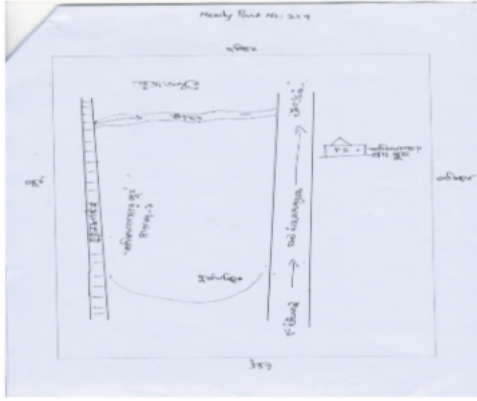

Nazri Naksha