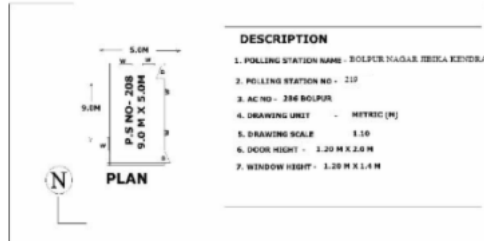

নির্বাচক নিবন্ধন আধিকারিকের স্বাক্ষর

Nazri Naksha

Google Map View

Polling Station Building Front View

Polling Station Front View

Cad View

Key MAP View

বিধানসভা নির্বাচনক্ষেত্রের নং, নাম : 286-বোলপুর  
ভাগ নং, নাম : 1-গ্রাম-কাছারীপট্টা পূর্ব