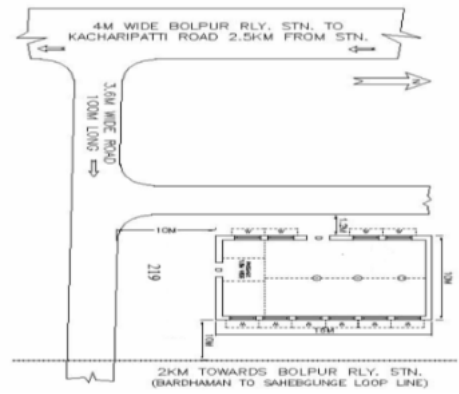

নির্বাচক নিবন্ধন আধিকারিকের স্বাক্ষর

Nazri Naksha

Google Map View

Polling Station Building Front View

Polling Station Front View

Cad View

Key MAP View

বিধানসভা নির্বাচনক্ষেত্রের নং, নাম : 286-বোলপুর  
ভাগ নং, নাম : 1-গ্রাম-কাছারীপট্টা পূর্ব