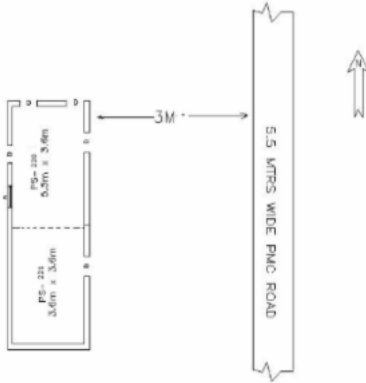

নির্বাচক নিবন্ধন আধিকারিকের স্বাক্ষর

Nazri Naksha

Google Map View

Polling Station Building Front View

Polling Station Front View

Cad View

Key MAP View

1 নাম : সুস্মিতা রায় মায়ের নাম: মনি রায় বাড়ির নং : 232 বয়স : 21 লিঙ্গ : মহিলা	IIX3013018 ফটো উপলব্ধ	2 নাম : সপ্তমি স্বামীর নাম: রামকৃষ্ণ বাগদি বাড়ির নং : 297 বয়স : 23 লিঙ্গ : মহিলা	IIX3068202 ফটো উপলব্ধ	3 নাম : সুমন্ত পাল পিতার নাম: সুব্রত পাল বাড়ির নং : 33/এ বয়স : 28 লিঙ্গ : পুরুষ	ZUM1808914 ফটো উপলব্ধ
4 নাম : আকাশী কর্মকার স্বামীর নাম: কচু কর্মকার বাড়ির নং : n0271 বয়স : 38 লিঙ্গ : মহিলা	IIX0893586 ফটো উপলব্ধ	Q 5 নাম : উত্তম কর্মকার পিতার নাম: হরিপদ কর্মকার বাড়ির নং : বয়স : 49 লিঙ্গ : পুরুষ	IIX1209790 ফটো উপলব্ধ	6 নাম : বাপি কর্মকার পিতার নাম: উত্তম কর্মকার বাড়ির নং : n0271 বয়স : 27 লিঙ্গ : পুরুষ	IIX2210771 ফটো উপলব্ধ
7 নাম : অভিজিৎ কোড়া পিতার নাম: সঞ্জয় কোড়া বাড়ির নং : এন0000 বয়স : 22 লিঙ্গ : পুরুষ	IIX2955268 ফটো উপলব্ধ	8 নাম : মনিষা কোড়া পিতার নাম: চাঁদ কোড়া বাড়ির নং : এন0000 বয়স : 22 লিঙ্গ : মহিলা	IIX2955318 ফটো উপলব্ধ	9 নাম : রাখী কোড়া পিতার নাম: মঙ্গল কোড়া বাড়ির নং : এন0000 বয়স : 29 লিঙ্গ : মহিলা	IIX2955342 ফটো উপলব্ধ
10 নাম : রুপা কোড়া পিতার নাম: ভীম কোড়া বাড়ির নং : এন000 বয়স : 28 লিঙ্গ : মহিলা	IIX2099117 ফটো উপলব্ধ	11 নাম : বিশ্বজিৎ কোড়া পিতার নাম: সঞ্জয় কোড়া বাড়ির নং : 000 বয়স : 25 লিঙ্গ : পুরুষ	IIX2387389 ফটো উপলব্ধ	12 নাম : প্রিয়াঙ্কা কোড়া পিতার নাম: দুধ কুমার কোড়া বাড়ির নং : এন0000 বয়স : 23 লিঙ্গ : মহিলা	IIX3068376 ফটো উপলব্ধ
13 নাম : চৈতালী কোড়া পিতার নাম: কাশীনাথ কোড়া বাড়ির নং : n0206 বয়স : 27 লিঙ্গ : মহিলা	IIX2210656 ফটো উপলব্ধ	14 নাম : মালা কোড়া স্বামীর নাম: বাপি কোড়া বাড়ির নং : n0212 বয়স : 35 লিঙ্গ : মহিলা	IIX2210722 ফটো উপলব্ধ	15 নাম : মায়ারানী ঘোষ পিতার নাম: সৌমিত্র কোড়া বাড়ির নং : 0123 বয়স : 33 লিঙ্গ : পুরুষ	IIX2289536 ফটো উপলব্ধ
16 নাম : লক্ষ্মী কোড়া স্বামীর নাম: তপন কোড়া বাড়ির নং : 0207 বয়স : 28 লিঙ্গ : মহিলা	IIX2293777 ফটো উপলব্ধ	17 নাম : গীতা কোড়া স্বামীর নাম: কালী কোড়া বাড়ির নং : n0207 বয়স : 56 লিঙ্গ : মহিলা	IIX2792869 ফটো উপলব্ধ	18 নাম : সঞ্জয় কোড়া মায়ের নাম: হারামনি কোড়া বাড়ির নং : n0323 বয়স : 36 লিঙ্গ : পুরুষ	IIX1768126 ফটো উপলব্ধ
19 নাম : অঞ্জনা কোড়া পিতার নাম: গোসাঁই কোড়া বাড়ির নং : এন000 বয়স : 26 লিঙ্গ : পুরুষ	IIX2900561 ফটো উপলব্ধ	20 নাম : শ্যামসুন্দর কোড়া পিতার নাম: সুখদেব কোড়া বাড়ির নং : এন000 বয়স : 24 লিঙ্গ : পুরুষ	IIX2900314 ফটো উপলব্ধ	21 নাম : অজয় কোড়া পিতার নাম: দুধ কুমার কোড়া বাড়ির নং : এন000 বয়স : 24 লিঙ্গ : পুরুষ	IIX2900017 ফটো উপলব্ধ
22 নাম : রিম্পি বাগ্দী পিতার নাম: বাবলু বাগ্দী বাড়ির নং : এন0575 বয়স : 24 লিঙ্গ : মহিলা	IIX2860930 ফটো উপলব্ধ	23 নাম : স্বপন কোড়া পিতার নাম: গণেশ কোড়া বাড়ির নং : এন000 বয়স : 25 লিঙ্গ : পুরুষ	IIX2900710 ফটো উপলব্ধ	24 নাম : রিয়া কোড়া পিতার নাম: মাহেশ্বর কোড়া বাড়ির নং : এন000 বয়স : 23 লিঙ্গ : মহিলা	IIX2900298 ফটো উপলব্ধ
25 নাম : রিঙ্কু কোড়া পিতার নাম: কাশীনাথ কোড়া বাড়ির নং : n0206 বয়স : 31 লিঙ্গ : মহিলা	IIX2151512 ফটো উপলব্ধ	26 নাম : তপন কোড়া পিতার নাম: গণেশ কোড়া বাড়ির নং : 0023 বয়স : 28 লিঙ্গ : পুরুষ	IIX2298529 ফটো উপলব্ধ	27 নাম : মিনতী কোড়া স্বামীর নাম: মহেশ্বর কোড়া বাড়ির নং : n0479 বয়স : 42 লিঙ্গ : মহিলা	LVD2172831 ফটো উপলব্ধ
Q 28 নাম : ঝর্ণা কোড়া অন্যান্য: সৌমিত্র কোড়া বাড়ির নং : 0213 বয়স : 30 লিঙ্গ : মহিলা	IIX2294916 ফটো উপলব্ধ	29 নাম : দুধকুমার কোড়া পিতার নাম: বাদল কোড়া বাড়ির নং : n0213 বয়স : 45 লিঙ্গ : পুরুষ	LVD2063089 ফটো উপলব্ধ	30 নাম : জ্যোৎস্না কোড়া স্বামীর নাম: দুধকুমার কোড়া বাড়ির নং : n0213 বয়স : 42 লিঙ্গ : মহিলা	LVD2063097 ফটো উপলব্ধ